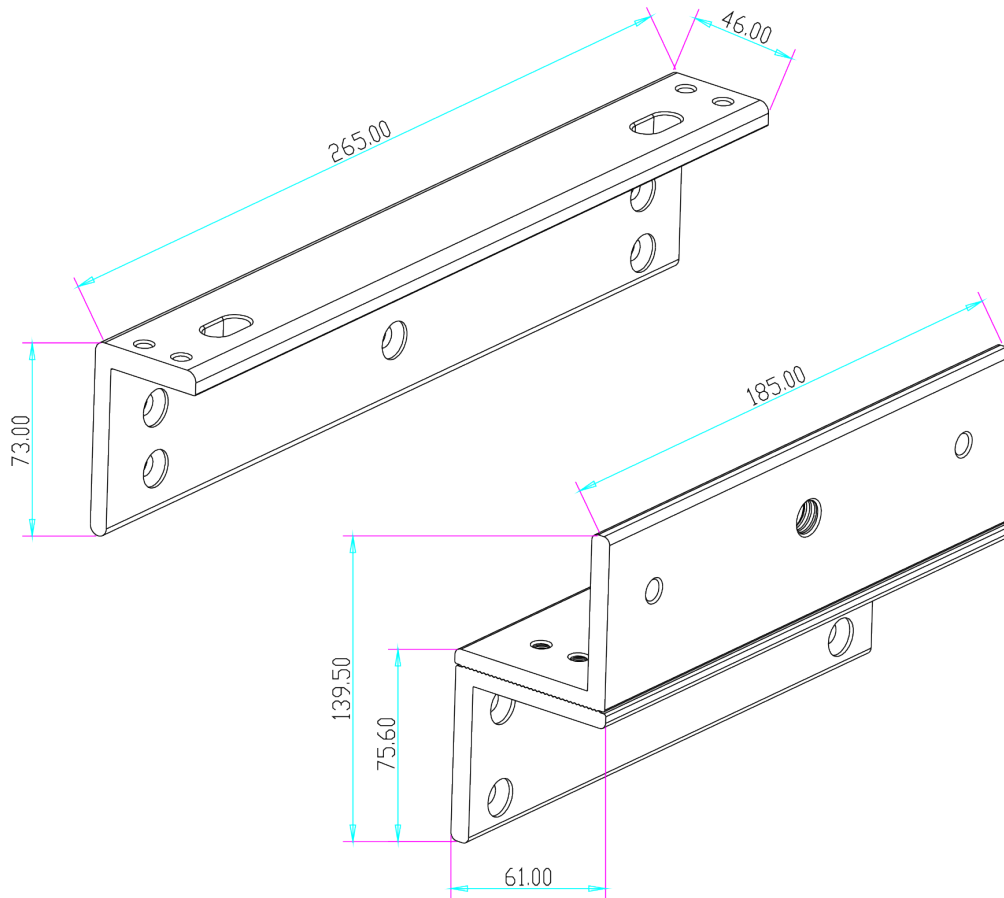

BK-1200ZL2 UCHWYT MONTAŻOWY TYPU "ZL" DO DRZWI OTWIERANYCH DO WEWNĄTRZ

Kod produktu: **BK-1200ZL2**

do montażu zwory EL-1200SL2, EL-1200TSL2

OPIS

Uchwyt przeznaczony do montażu zwory na drzwiach otwierających się do wewnątrz.

Wymiary

Montaż