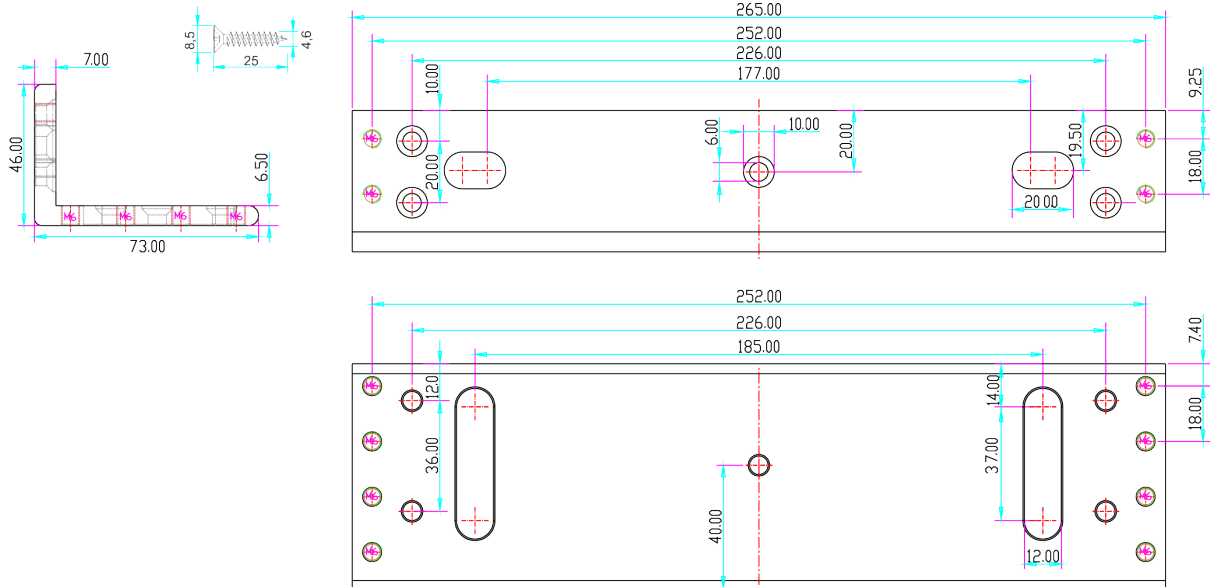

BK-1200L2 UCHWYT MONTAŻOWY TYPU "L" DO DRZWI OTWIERANYCH NA ZEWNĄTRZ

Kod produktu: **BK-1200L2**

do montażu zwory EL-1200SL2, EL-1200TSL2

OPIS

Uchwyt przeznaczony do montażu zwory na drzwiach otwierających się na zewnątrz.

Wymiary

Montaż