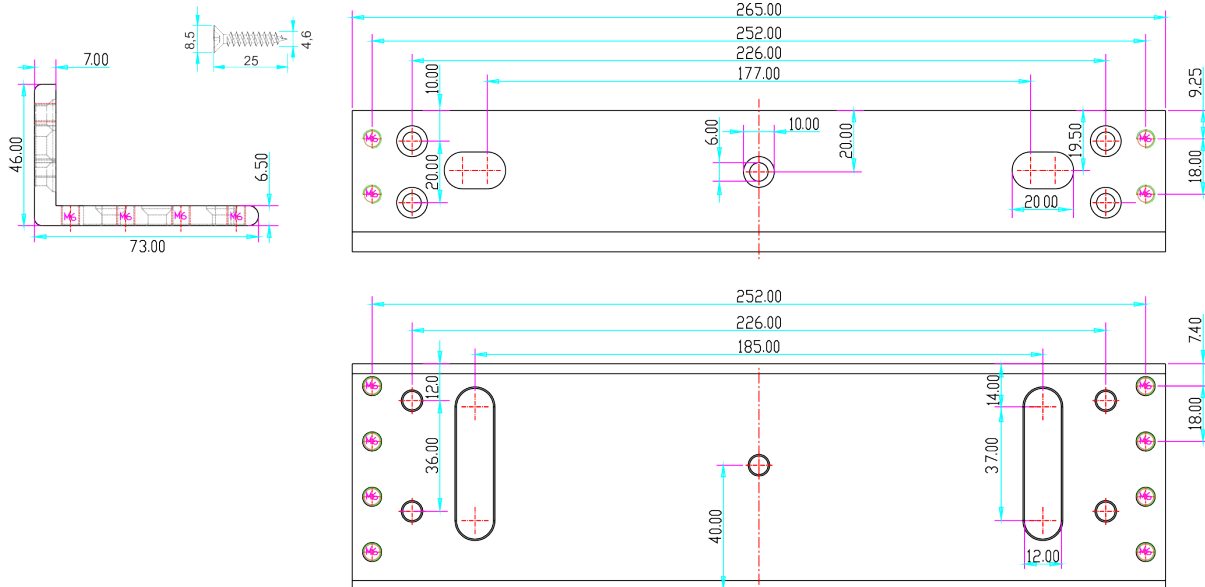

BK-1200L2 UCHWYT MONTAŻOWY TYPU "L" DO DRZWI OTWIERANYCH NA ZEWNĄTRZ

Kod produktu: **BK-1200L2**

do montażu zwory EL-1200SL2, EL-1200TSL2

OPIS

Uchwyt przeznaczony do montażu zwory na drzwiach otwierających się na zewnątrz.

Wymiary

Montaż