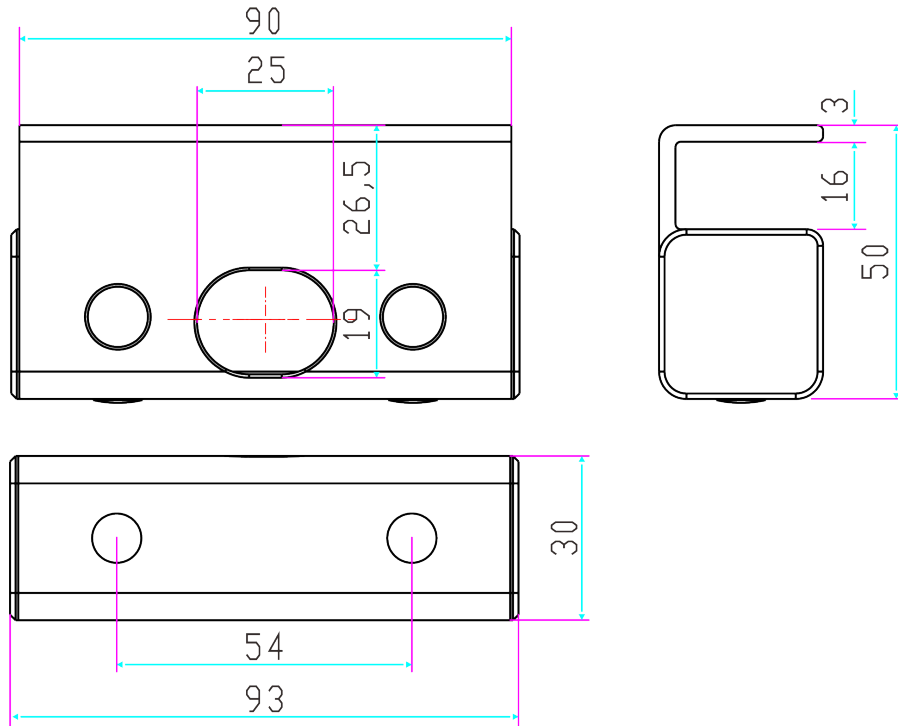

EBB-1300U UCHWYT ELEKTROZAMKA DO MONTAŻU NA DRZWIACH SZKŁANYCH

Kod produktu: **EBB-1300U**

do montażu elektrozamka EB-1300R

OPIS

Uchwyt przeznaczony do montażu na drzwiach szklanych.

Max. grubość drzwi: 13mm.

Wymiary

Montaż