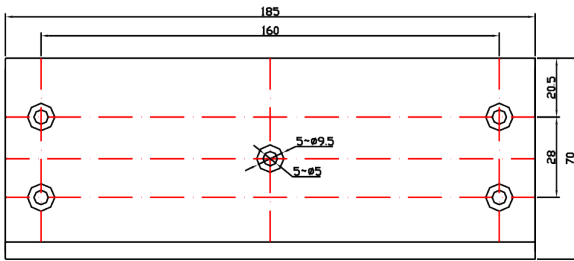

# BK-1200BZL UCHWYT MONTAŻOWY TYPU "ZL" DO DRZWI OTWIERANYCH DO WEWNĄTRZ

Kod produktu: **BK-1200BZL**

do montażu zwory EL-1200BSL

## OPIS

Uchwyt przeznaczony do montażu zwory na drzwiach otwierających się do wewnątrz.

## Wymiary

1

2

3

1

3