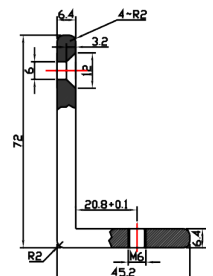

# BK-1200BZL UCHWYT MONTAŻOWY TYPU "ZL" DO DRZWI OTWIERANYCH DO WEWNĄTRZ

Kod produktu: **BK-1200BZL**

do montażu zwory EL-1200BSL

## OPIS

Uchwyt przeznaczony do montażu zwory na drzwiach otwierających się do wewnątrz.

## Wymiary

1

2

3

1

3