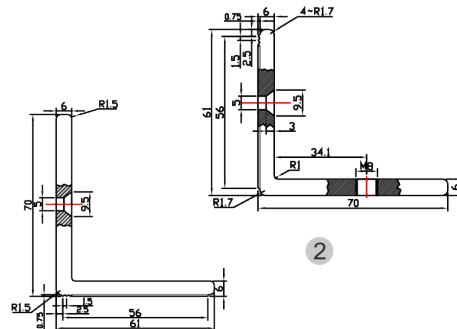

# BK-1200BZL UCHWYT MONTAŻOWY TYPU "ZL" DO DRZWI OTWIERANYCH DO WEWNĄTRZ

Kod produktu: **BK-1200BZL**

do montażu zwory EL-1200BSL

## OPIS

Uchwyt przeznaczony do montażu zwory na drzwiach otwierających się do wewnątrz.

## Wymiary

1

2

3

1

3

## Montaż