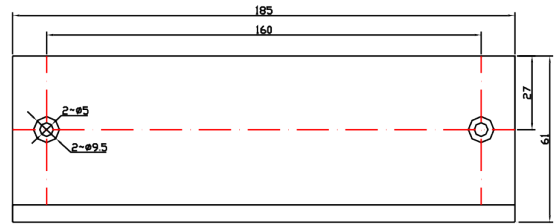

# BK-1200BZL UCHWYT MONTAŻOWY TYPU "ZL" DO DRZWI OTWIERANYCH DO WEWNĄTRZ

Kod produktu: **BK-1200BZL**

do montażu zwory EL-1200BSL

## OPIS

Uchwyt przeznaczony do montażu zwory na drzwiach otwierających się do wewnątrz.

## Wymiary

1

2

3

1

3