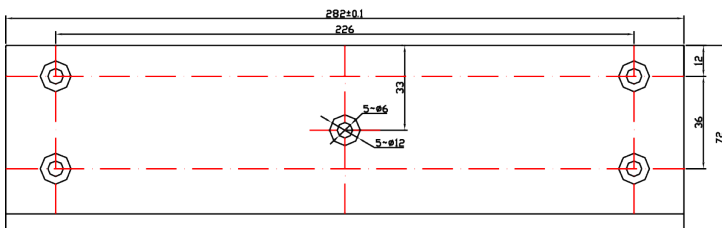

# BK-1200BZL UCHWYT MONTAŻOWY TYPU "ZL" DO DRZWI OTWIERANYCH DO WEWNĄTRZ

Kod produktu: **BK-1200BZL**

do montażu zwory EL-1200BSL

## OPIS

Uchwyt przeznaczony do montażu zwory na drzwiach otwierających się do wewnątrz.

## Wymiary

1

2

3

1

3