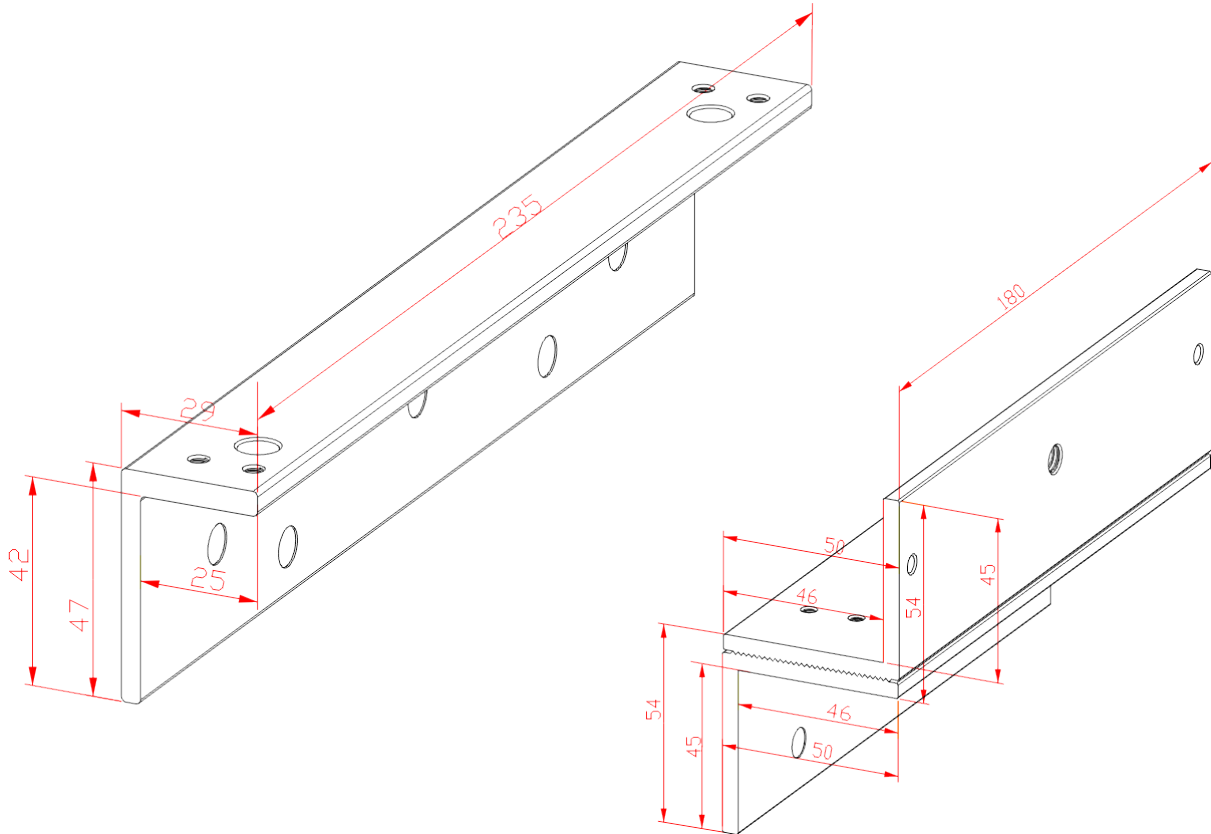

BK-600WZL UCHWYT MONTAŻOWY TYPU "ZL" DO DRZWI OTWIERANYCH DO WEWNĄTRZ

Kod produktu: **BK-600WZL**

do montażu zwory EL-600WS

OPIS

Uchwyt przeznaczony do montażu zwory na drzwiach otwierających się do wewnątrz.

Wymiary

Montaż