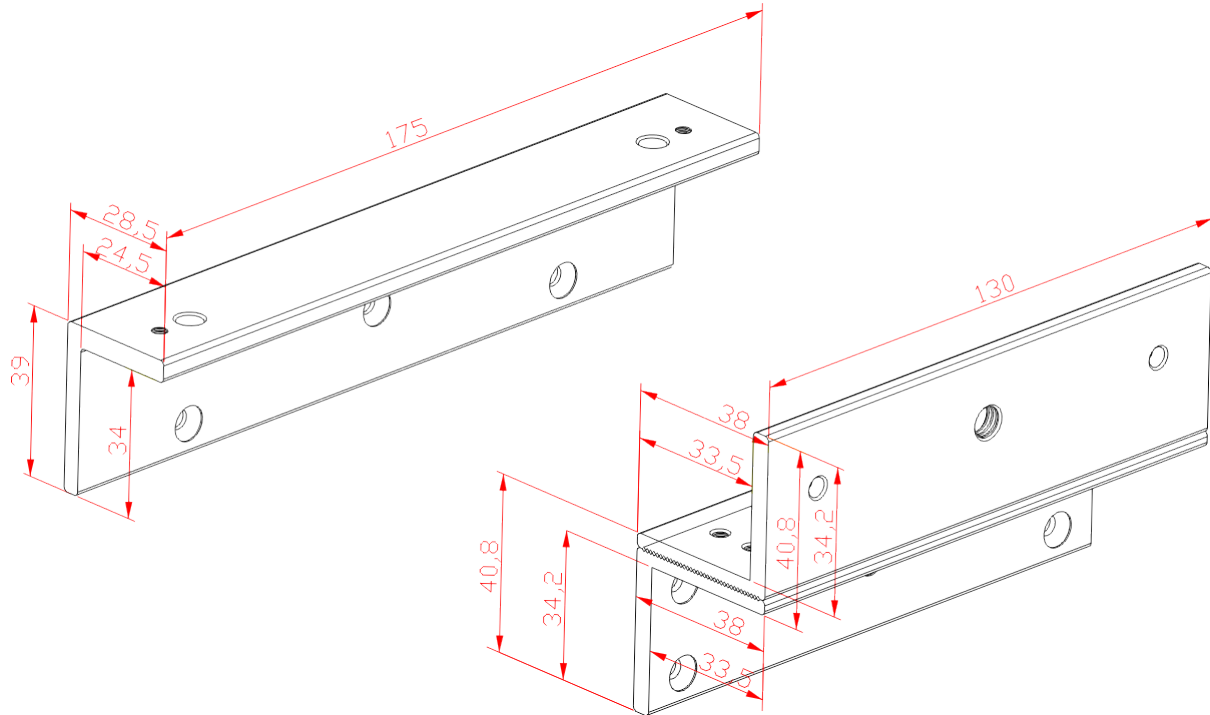

## BK-350WZL UCHWYT MONTAŻOWY TYPU "ZL" DO DRZWI OTWIERANYCH DO WEWNĄTRZ

Kod produktu: **BK-350WZL**

do montażu zwory EL-350WS

### OPIS

Uchwyt przeznaczony do montażu zwory na drzwiach otwierających się do wewnątrz.

### Wymiary