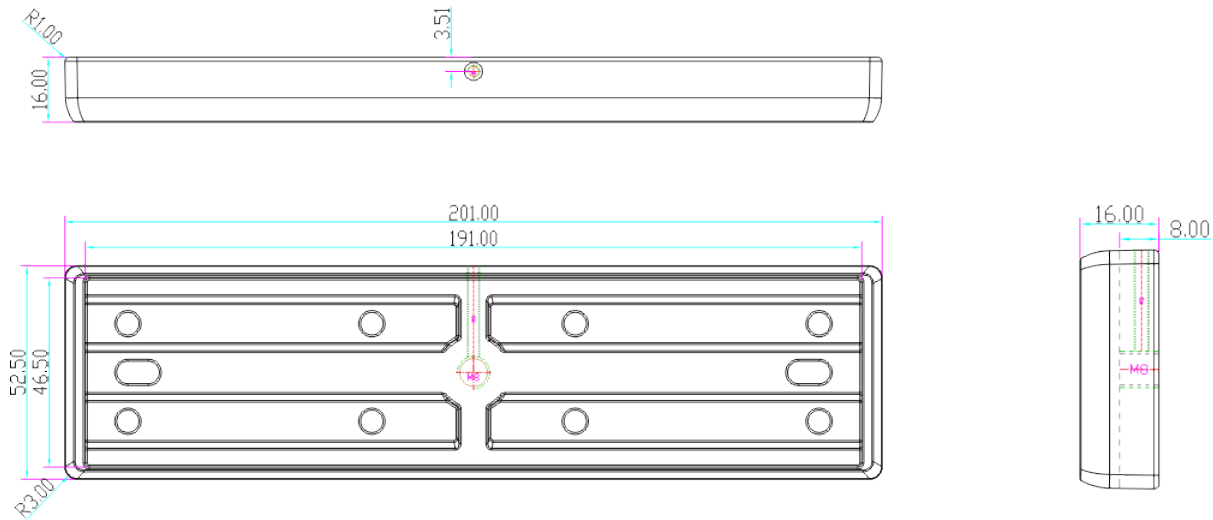

# BK-800I UCHWYT MONTAŻOWY DO DRZWI PRZECIWPÓŻAROWYCH

Kod produktu: **BK-800I**

do montażu zwory EL-800SL, EL-800TSL, EL-800BSL

## OPIS

Uchwyt montażowy przeznaczony do montażu zwory na drzwiach przeciwpożarowych.

## Wymiary