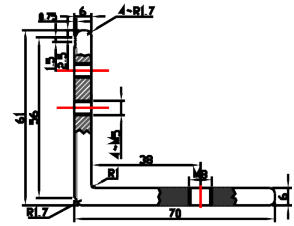

BK-1500ZL UCHWYT MONTAŻOWY TYPU "ZL" DO DRZWI OTWIERANYCH DO WEWNĄTRZ

Kod produktu: **BK-1500ZL**

do montażu zwory EL-1500SL, EL-1500DSL

OPIS

Uchwyt przeznaczony do montażu zwory na drzwiach otwierających się do wewnątrz.

Wymiary

1

1

2

2

3

3

Montaż