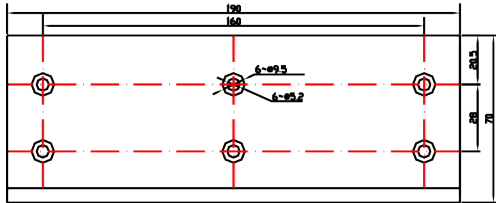

BK-1500ZL UCHWYT MONTAŻOWY TYPU "ZL" DO DRZWI OTWIERANYCH DO WEWNĄTRZ

Kod produktu: **BK-1500ZL**

do montażu zwory EL-1500SL, EL-1500DSL

OPIS

Uchwyt przeznaczony do montażu zwory na drzwiach otwierających się do wewnątrz.

Wymiary

1

1

2

2

3

3

Montaż