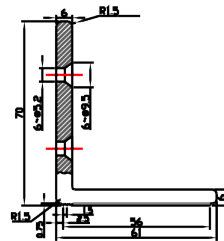

BK-1500ZL UCHWYT MONTAŻOWY TYPU "ZL" DO DRZWI OTWIERANYCH DO WEWNĄTRZ

Kod produktu: **BK-1500ZL**

do montażu zwory EL-1500SL, EL-1500DSL

OPIS

Uchwyt przeznaczony do montażu zwory na drzwiach otwierających się do wewnątrz.

Wymiary

1

1

2

2

3

3

Montaż