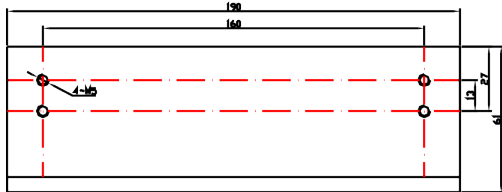

BK-1500ZL UCHWYT MONTAŻOWY TYPU "ZL" DO DRZWI OTWIERANYCH DO WEWNĄTRZ

Kod produktu: **BK-1500ZL**

do montażu zwory EL-1500SL, EL-1500DSL

OPIS

Uchwyt przeznaczony do montażu zwory na drzwiach otwierających się do wewnątrz.

Wymiary

1

1

2

2

3

3

Montaż