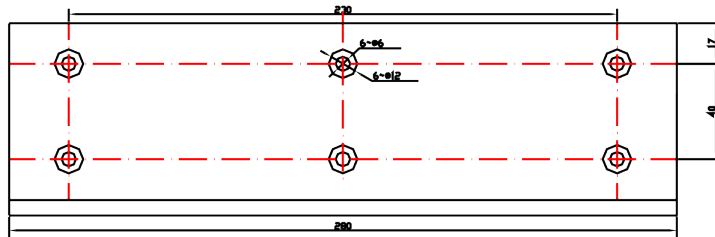

BK-1500ZL UCHWYT MONTAŻOWY TYPU "ZL" DO DRZWI OTWIERANYCH DO WEWNĄTRZ

Kod produktu: **BK-1500ZL**

do montażu zwory EL-1500SL, EL-1500DSL

OPIS

Uchwyt przeznaczony do montażu zwory na drzwiach otwierających się do wewnątrz.

Wymiary

1

1

2

2

3

3

Montaż