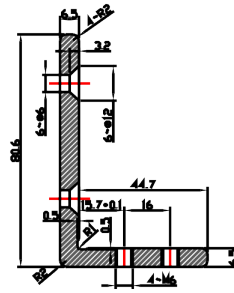

BK-1500ZL UCHWYT MONTAŻOWY TYPU "ZL" DO DRZWI OTWIERANYCH DO WEWNĄTRZ

Kod produktu: **BK-1500ZL**

do montażu zwory EL-1500SL, EL-1500DSL

OPIS

Uchwyt przeznaczony do montażu zwory na drzwiach otwierających się do wewnątrz.

Wymiary

1

1

2

2

3

3

Montaż