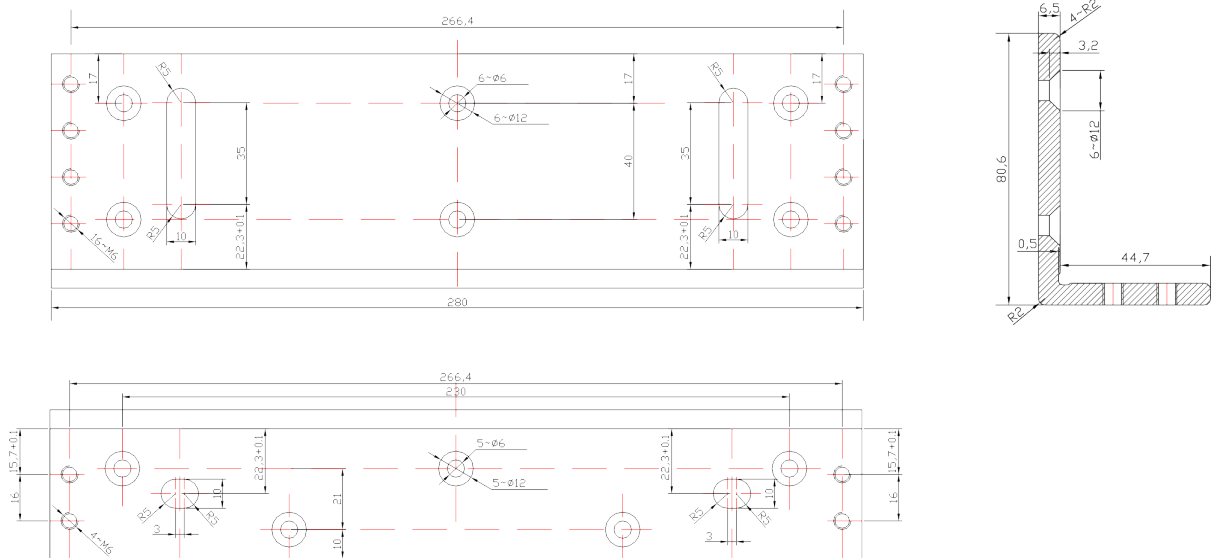

# BK-1500L UCHWYT MONTAŻOWY TYPU "L" DO DRZWI OTWIERANYCH NA ZEWNĄTRZ

Kod produktu: **BK-1500L**

do montażu zwory EL-1500SL, EL-1500DSL

## OPIS

Uchwyt przeznaczony do montażu zwory na drzwiach otwierających się na zewnątrz.

## Wymiary

## Montaż