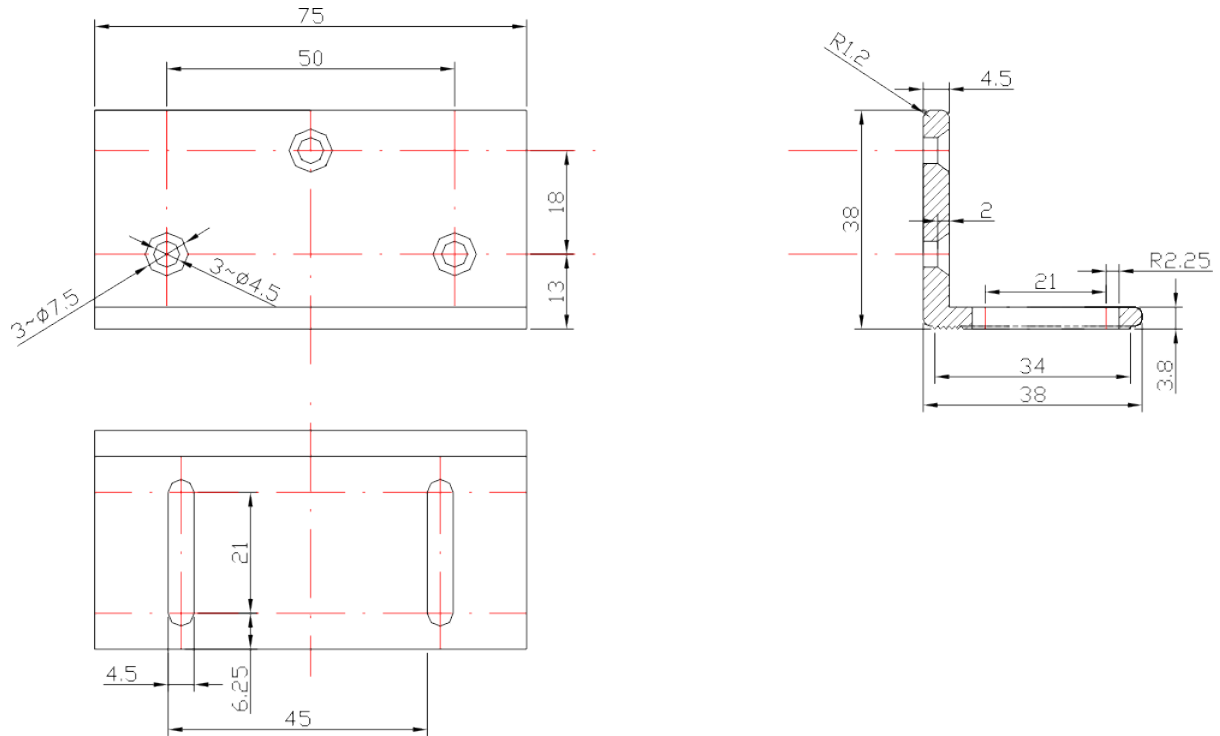

BK-120Z UCHWYT MONTAŻOWY TYPU "Z" DO DRZWI OTWIERANYCH DO WEWNĄTRZ

Kod produktu: **BK-120Z**

do montażu zwory EL-120, EL-140

OPIS

Uchwyt przeznaczony do montażu zwory na drzwiach otwierających się do wewnątrz.

Wymiary

Montaż