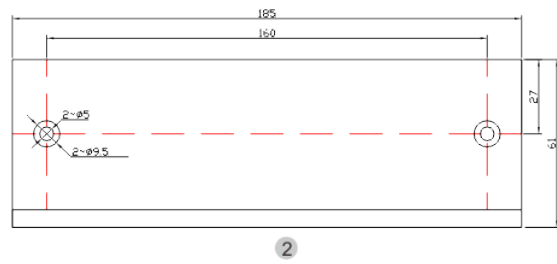

BK-1200WZŁ UCHWYT MONTAŻOWY TYPU "ZŁ" DO DRZWI OTWIERANYCH DO WEWNĄTRZ

Kod produktu: **BK-1200WZŁ**

do montażu zwory EL-1200WS

OPIS

Uchwyt przeznaczony do montażu zwory na drzwiach otwierających się do wewnątrz.

Wymiary

Montaż