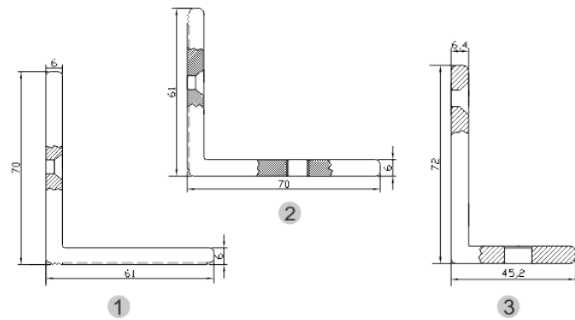

BK-1200WZŁ UCHWYT MONTAŻOWY TYPU "ZŁ" DO DRZWI OTWIERANYCH DO WEWNĄTRZ

Kod produktu: **BK-1200WZŁ**

do montażu zwory EL-1200WS

OPIS

Uchwyt przeznaczony do montażu zwory na drzwiach otwierających się do wewnątrz.

Wymiary

Montaż