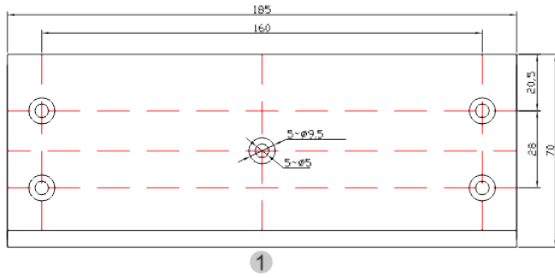

BK-1200WZŁ UCHWYT MONTAŻOWY TYPU "ZŁ" DO DRZWI OTWIERANYCH DO WEWNĄTRZ

Kod produktu: **BK-1200WZŁ**

do montażu zwory EL-1200WS

OPIS

Uchwyt przeznaczony do montażu zwory na drzwiach otwierających się do wewnątrz.

Wymiary

Montaż