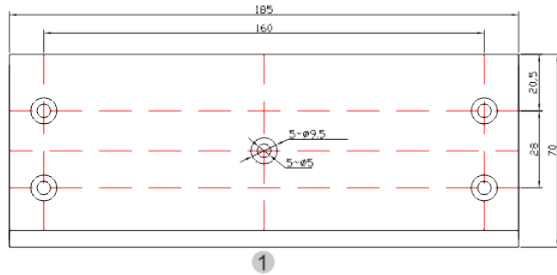

# BK-1200WZŁ UCHWYT MONTAŻOWY TYPU "ZŁ" DO DRZWI OTWIERANYCH DO WEWNĄTRZ

Kod produktu: **BK-1200WZŁ**

do montażu zwory EL-1200WS

## OPIS

Uchwyt przeznaczony do montażu zwory na drzwiach otwierających się do wewnątrz.

## Wymiary