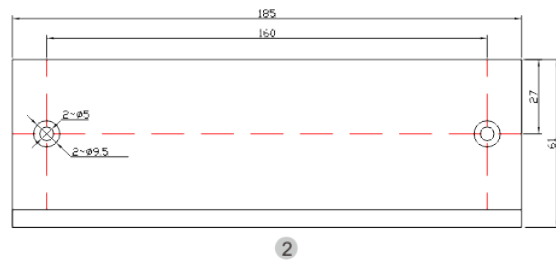

# BK-1200WZŁ UCHWYT MONTAŻOWY TYPU "ZŁ" DO DRZWI OTWIERANYCH DO WEWNĄTRZ

Kod produktu: **BK-1200WZŁ**

do montażu zwory EL-1200WS

## OPIS

Uchwyt przeznaczony do montażu zwory na drzwiach otwierających się do wewnątrz.

## Wymiary