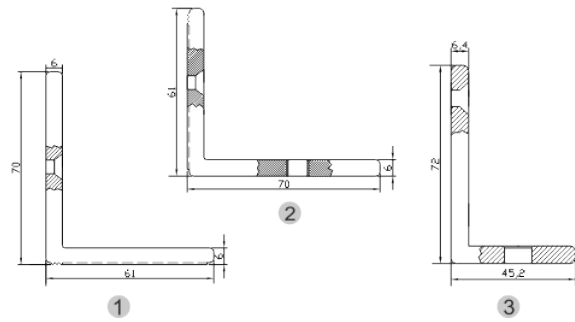

# BK-1200WZŁ UCHWYT MONTAŻOWY TYPU "ZŁ" DO DRZWI OTWIERANYCH DO WEWNĄTRZ

Kod produktu: **BK-1200WZŁ**

do montażu zwory EL-1200WS

## OPIS

Uchwyt przeznaczony do montażu zwory na drzwiach otwierających się do wewnątrz.

## Wymiary