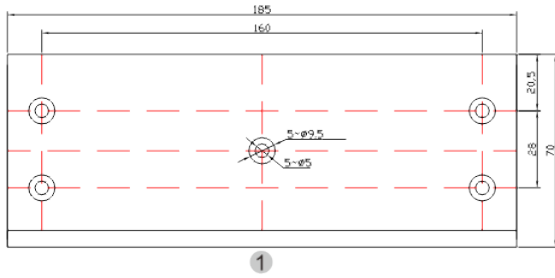

# BK-1200WZŁ UCHWYT MONTAŻOWY TYPU "ZŁ" DO DRZWI OTWIERANYCH DO WEWNĄTRZ

Kod produktu: **BK-1200WZŁ**

do montażu zwory EL-1200WS

## OPIS

Uchwyt przeznaczony do montażu zwory na drzwiach otwierających się do wewnątrz.

## Wymiary