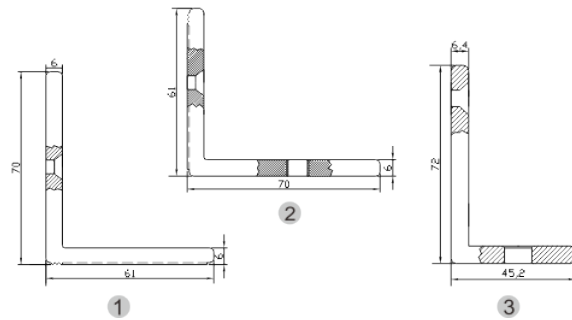

# BK-1200WZŁ UCHWYT MONTAŻOWY TYPU "ZŁ" DO DRZWI OTWIERANYCH DO WEWNĄTRZ

Kod produktu: **BK-1200WZŁ**

do montażu zwory EL-1200WS

## OPIS

Uchwyt przeznaczony do montażu zwory na drzwiach otwierających się do wewnątrz.

## Wymiary