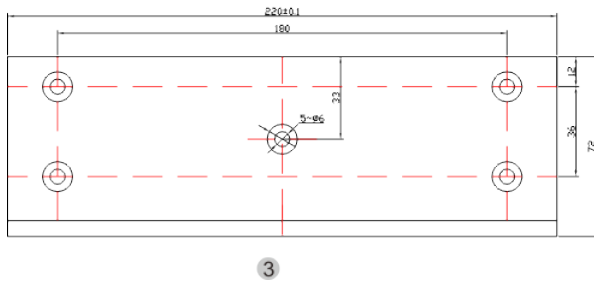

# BK-1200WZŁ UCHWYT MONTAŻOWY TYPU "ZŁ" DO DRZWI OTWIERANYCH DO WEWNĄTRZ

Kod produktu: **BK-1200WZŁ**

do montażu zwory EL-1200WS

## OPIS

Uchwyt przeznaczony do montażu zwory na drzwiach otwierających się do wewnątrz.

## Wymiary