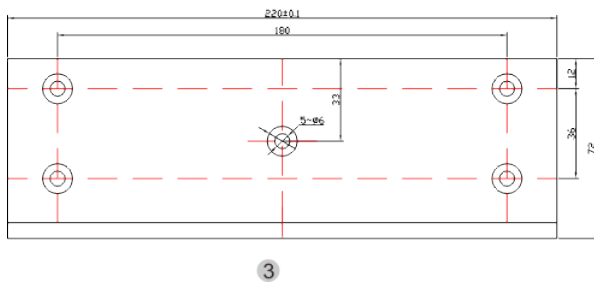

BK-1200WZŁ UCHWYT MONTAŻOWY TYPU "ZŁ" DO DRZWI OTWIERANYCH DO WEWNĄTRZ

Kod produktu: **BK-1200WZŁ**

do montażu zwory EL-1200WS

OPIS

Uchwyt przeznaczony do montażu zwory na drzwiach otwierających się do wewnątrz.

Wymiary

Montaż