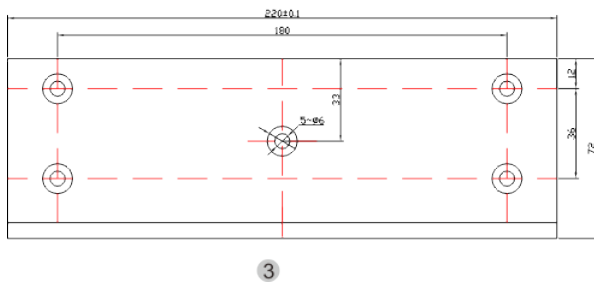

# BK-1200WZŁ UCHWYT MONTAŻOWY TYPU "ZŁ" DO DRZWI OTWIERANYCH DO WEWNĄTRZ

Kod produktu: **BK-1200WZŁ**

do montażu zwory EL-1200WS

## OPIS

Uchwyt przeznaczony do montażu zwory na drzwiach otwierających się do wewnątrz.

## Wymiary