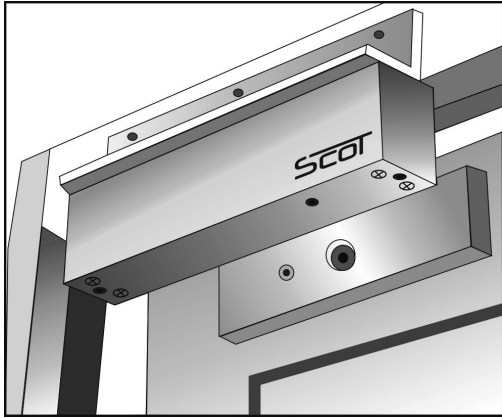

BK-1200WL UCHWYT MONTAŻOWY TYPU "L" DO DRZWI OTWIERANYCH NA ZEWNĄTRZ

Kod produktu: **BK-1200WL**

do montażu zwory EL-1200WS

OPIS

Uchwyt przeznaczony do montażu zwory na drzwiach otwierających się na zewnątrz.

Wymiary (a x b x c): 220 x 72 x 46 mm