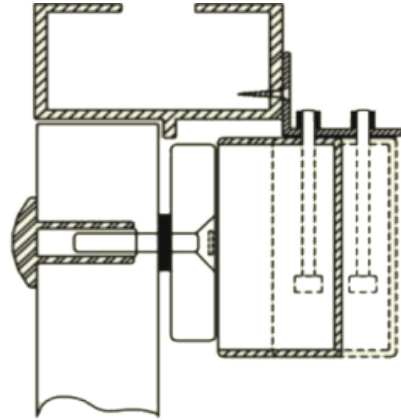

BK-1200WL UCHWYT MONTAŻOWY TYPU "L" DO DRZWI OTWIERANYCH NA ZEWNĄTRZ

Kod produktu: **BK-1200WL**

do montażu zwory EL-1200WS

OPIS

Uchwyt przeznaczony do montażu zwory na drzwiach otwierających się na zewnątrz.

Wymiary (a x b x c): 220 x 72 x 46 mm