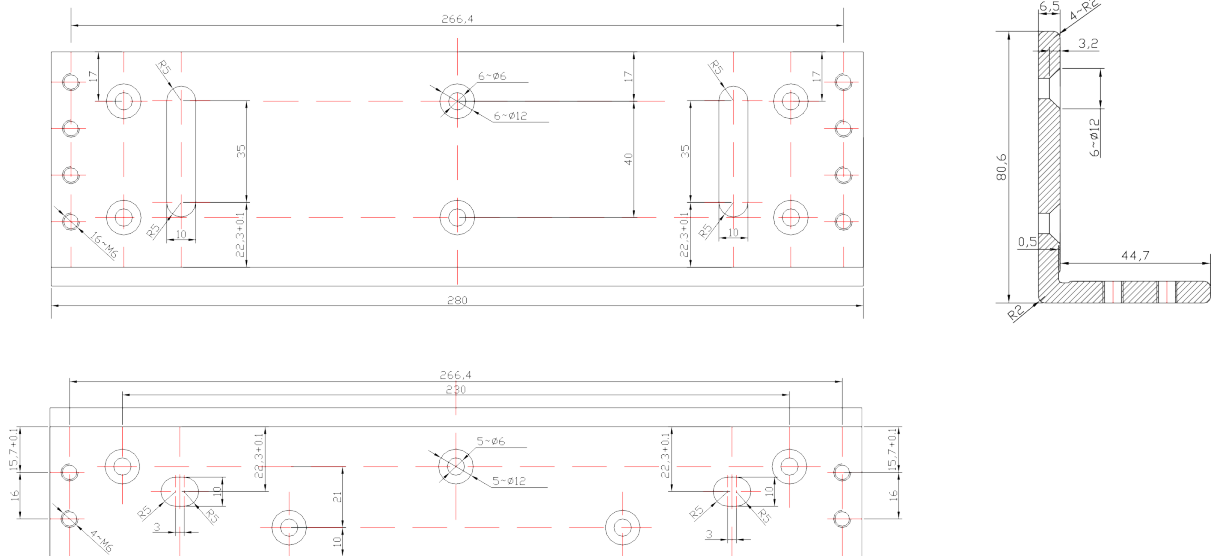

# BK-1500L2 UCHWYT MONTAŻOWY TYPU "L" DO DRZWI OTWIERANYCH NA ZEWNĄTRZ

Kod produktu: **BK-1500L2**

do montażu zwory EL-1500SL2, EL-1500TSL2, EL-1500DSL

## OPIS

Uchwyt przeznaczony do montażu zwory na drzwiach otwierających się na zewnątrz.

## Wymiary

## Montaż