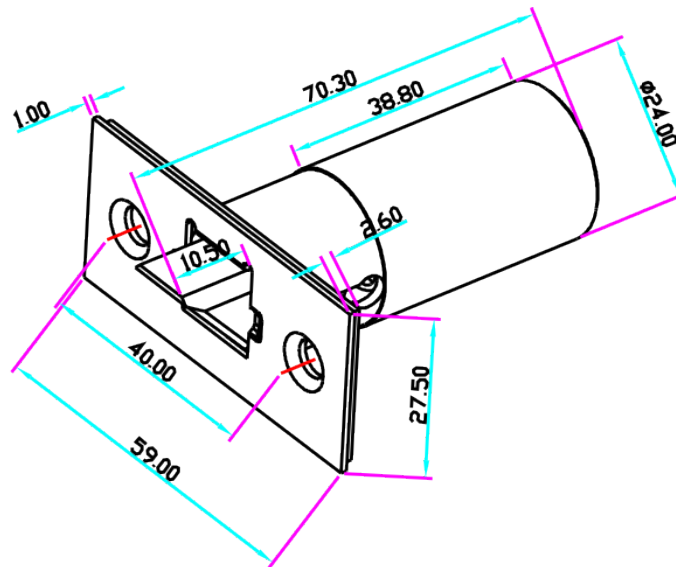

## EB-180R ELEKTROZAMEK TRZPIENIOWY MINI, REWERSYJNY

Kod produktu: **EB-180R**

siła trzymania 300 kg, zasilanie 12V DC, rewersyjny (bez napięcia drzwi odblokowane)

### OPIS

Elektrozamek trzpieniowy w wersji mini.

Elektrozamek posiada ruchomy trzpień chowający się w cylindrycznej obudowie podczas otwierania i zamykania drzwi. Język trzpienia (odblokowany w stanie "bez napięcia") ma możliwość zmiany położenia (drzwi odblokowane) a po podaniu napięcia sterującego blokuje się w pozycji zamkniętej zabezpieczając drzwi przed otwarciem.

Wymiary:

## SPECYFIKACJA

Typ elektrozamka	NO (rewersyjny, drzwi otwarte bez napięcia)
Maks. nacisk na drzwi	300 kg
Zasilanie	12V DC
Pobór prądu	70mA
Wymiary elektrozamka	70,3 x 59 x 27,5 mm
Temperatura pracy	-10~+55°C
Wilgotność względna otoczenia	0~90%(bez kondensacji)