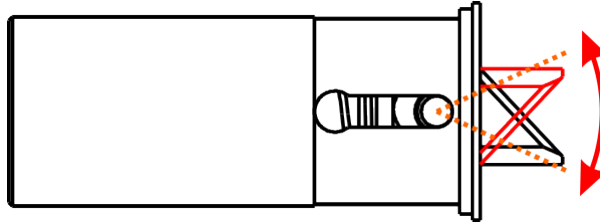

## EB-180R ELEKTROZAMEK TRZPIENIOWY MINI, REWERSYJNY

Kod produktu: **EB-180R**

siła trzymania 300 kg, zasilanie 12V DC, rewersyjny (bez napięcia drzwi odblokowane)

### OPIS

Elektrozamek trzpieniowy w wersji mini.

Elektrozamek posiada ruchomy trzpień chowający się w cylindrycznej obudowie podczas otwierania i zamykania drzwi. Język trzpienia (odblokowany w stanie "bez napięcia") ma możliwość zmiany położenia (drzwi odblokowane) a po podaniu napięcia sterującego blokuje się w pozycji zamkniętej zabezpieczając drzwi przed otwarciem.

Wymiary:

## SPECYFIKACJA

Typ elektrozamka	NO (rewersyjny, drzwi otwarte bez napięcia)
Maks. nacisk na drzwi	300 kg
Zasilanie	12V DC
Pobór prądu	70mA
Wymiary elektrozamka	70,3 x 59 x 27,5 mm
Temperatura pracy	-10~+55°C
Wilgotność względna otoczenia	0~90%(bez kondensacji)