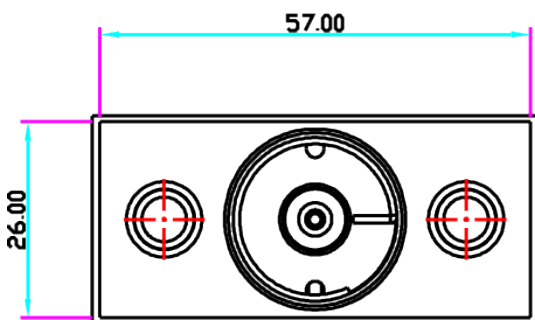

## EB-180R ELEKTROZAMEK TRZPIENIOWY MINI, REWERSYJNY

Kod produktu: **EB-180R**

siła trzymania 300 kg, zasilanie 12V DC, rewersyjny (bez napięcia drzwi odblokowane)

### OPIS

Elektrozamek trzpieniowy w wersji mini.

Elektrozamek posiada ruchomy trzpień chowający się w cylindrycznej obudowie podczas otwierania i zamykania drzwi. Język trzpienia (odblokowany w stanie "bez napięcia") ma możliwość zmiany położenia (drzwi odblokowane) a po podaniu napięcia sterującego blokuje się w pozycji zamkniętej zabezpieczając drzwi przed otwarciem.

Wymiary:

## SPECYFIKACJA

Typ elektrozamka	NO (rewersyjny, drzwi otwarte bez napięcia)
Maks. nacisk na drzwi	300 kg
Zasilanie	12V DC
Pobór prądu	70mA
Wymiary elektrozamka	70,3 x 59 x 27,5 mm
Temperatura pracy	-10~+55°C
Wilgotność względna otoczenia	0~90%(bez kondensacji)