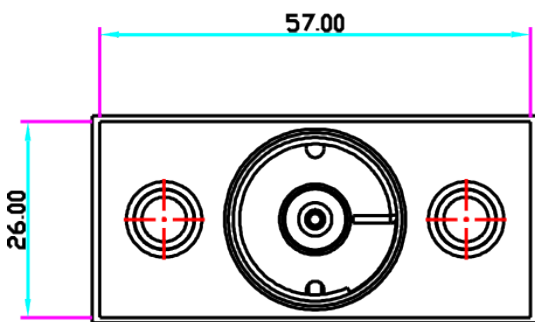

EB-180R ELEKTROZAMEK TRZPIENIOWY MINI, REWERSYJNY

Kod produktu: **EB-180R**

siła trzymania 300 kg, zasilanie 12V DC, rewersyjny (bez napięcia drzwi odblokowane)

OPIS

Elektrozamek trzpieniowy w wersji mini.

Elektrozamek posiada ruchomy trzpień chowający się w cylindrycznej obudowie podczas otwierania i zamykania drzwi. Język trzpienia (odblokowany w stanie "bez napięcia") ma możliwość zmiany położenia (drzwi odblokowane) a po podaniu napięcia sterującego blokuje się w pozycji zamkniętej zabezpieczając drzwi przed otwarciem.

Wymiary:

SPECYFIKACJA

Typ elektrozamka	NO (rewersyjny, drzwi otwarte bez napięcia)
Maks. nacisk na drzwi	300 kg
Zasilanie	12V DC
Pobór prądu	70mA
Wymiary elektrozamka	70,3 x 59 x 27,5 mm
Temperatura pracy	-10~+55°C
Wilgotność względna otoczenia	0~90%(bez kondensacji)