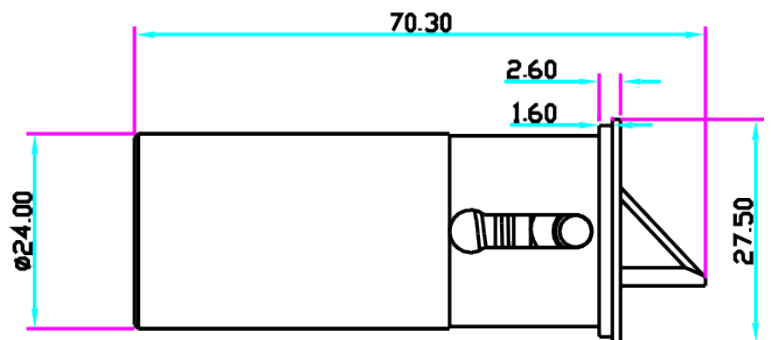

## EB-180R ELEKTROZAMEK TRZPIENIOWY MINI, REWERSYJNY

Kod produktu: **EB-180R**

siła trzymania 300 kg, zasilanie 12V DC, rewersyjny (bez napięcia drzwi odblokowane)

### OPIS

Elektrozamek trzpieniowy w wersji mini.

Elektrozamek posiada ruchomy trzpień chowający się w cylindrycznej obudowie podczas otwierania i zamykania drzwi. Język trzpienia (odblokowany w stanie "bez napięcia") ma możliwość zmiany położenia (drzwi odblokowane) a po podaniu napięcia sterującego blokuje się w pozycji zamkniętej zabezpieczając drzwi przed otwarciem.

Wymiary:

## SPECYFIKACJA

Typ elektrozamka	NO (rewersyjny, drzwi otwarte bez napięcia)
Maks. nacisk na drzwi	300 kg
Zasilanie	12V DC
Pobór prądu	70mA
Wymiary elektrozamka	70,3 x 59 x 27,5 mm
Temperatura pracy	-10~+55°C
Wilgotność względna otoczenia	0~90%(bez kondensacji)