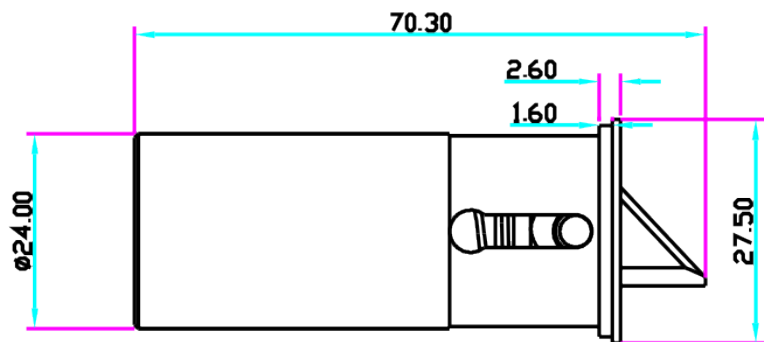

EB-180R ELEKTROZAMEK TRZPIENIOWY MINI, REWERSYJNY

Kod produktu: **EB-180R**

siła trzymania 300 kg, zasilanie 12V DC, rewersyjny (bez napięcia drzwi odblokowane)

OPIS

Elektrozamek trzpieniowy w wersji mini.

Elektrozamek posiada ruchomy trzpień chowający się w cylindrycznej obudowie podczas otwierania i zamykania drzwi. Język trzpienia (odblokowany w stanie "bez napięcia") ma możliwość zmiany położenia (drzwi odblokowane) a po podaniu napięcia sterującego blokuje się w pozycji zamkniętej zabezpieczając drzwi przed otwarciem.

Wymiary:

SPECYFIKACJA

Typ elektrozamka	NO (rewersyjny, drzwi otwarte bez napięcia)
Maks. nacisk na drzwi	300 kg
Zasilanie	12V DC
Pobór prądu	70mA
Wymiary elektrozamka	70,3 x 59 x 27,5 mm
Temperatura pracy	-10~+55°C
Wilgotność względna otoczenia	0~90%(bez kondensacji)