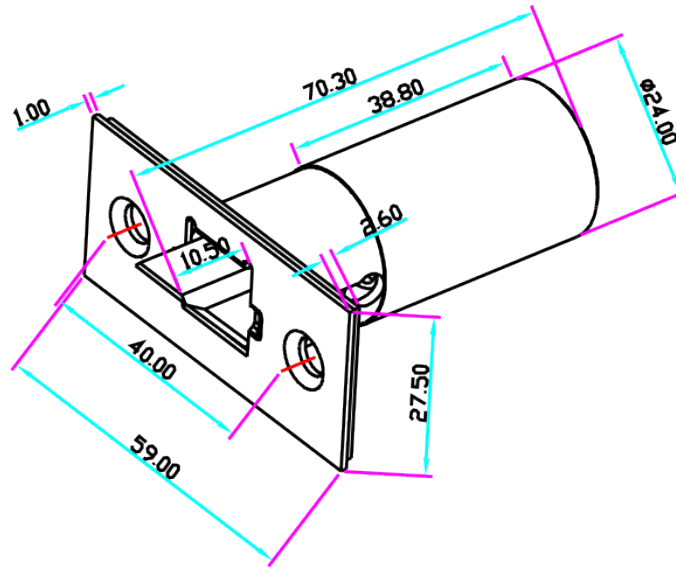

EB-180R ELEKTROZAMEK TRZPIENIOWY MINI, REWERSYJNY

Kod produktu: **EB-180R**

siła trzymania 300 kg, zasilanie 12V DC, rewersyjny (bez napięcia drzwi odblokowane)

OPIS

Elektrozamek trzpieniowy w wersji mini.

Elektrozamek posiada ruchomy trzpień chowający się w cylindrycznej obudowie podczas otwierania i zamykania drzwi. Język trzpienia (odblokowany w stanie "bez napięcia") ma możliwość zmiany położenia (drzwi odblokowane) a po podaniu napięcia sterującego blokuje się w pozycji zamkniętej zabezpieczając drzwi przed otwarciem.

Wymiary:

SPECYFIKACJA

Typ elektrozamka	NO (rewersyjny, drzwi otwarte bez napięcia)
Maks. nacisk na drzwi	300 kg
Zasilanie	12V DC
Pobór prądu	70mA
Wymiary elektrozamka	70,3 x 59 x 27,5 mm
Temperatura pracy	-10~+55°C
Wilgotność względna otoczenia	0~90%(bez kondensacji)