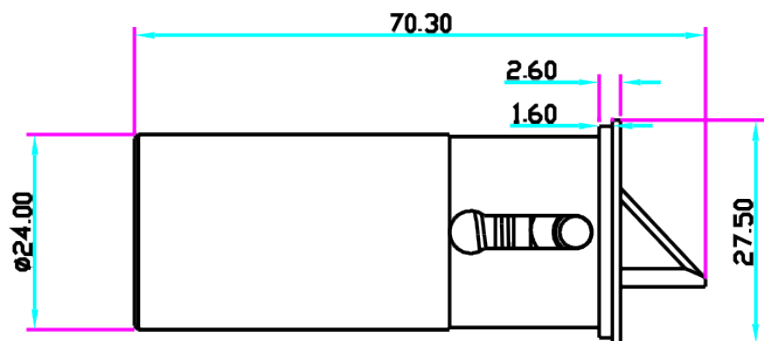

## EB-180 ELEKTROZAMEK TRZPIENIOWY MINI

Kod produktu: **EB-180**

siła trzymania 300 kg, zasilanie 12V DC, bez napięcia drzwi zamknięte

### OPIS

Elektrozamek trzpieniowy w wersji mini.

Elektrozamek posiada ruchomy trzpień chowający się w cylindrycznej obudowie podczas otwierania i zamykania drzwi. Język trzpienia (zablokowany w stanie "bez napięcia") po podaniu napięcia sterującego ma możliwość zmiany położenia a tym samym odblokowania drzwi.

Wymiary:

### SPECYFIKACJA

Typ elektrozamka	NC (standardowy, drzwi zamknięte bez napięcia)
Maks. nacisk na drzwi	300 kg
Zasilanie	12V DC
Pobór prądu	130mA
Wymiary elektrozamka	70,3 x 59 x 27,5 mm
Temperatura pracy	-10□+55°C
Wilgotność względna otoczenia	0~90%(bez kondensacji)