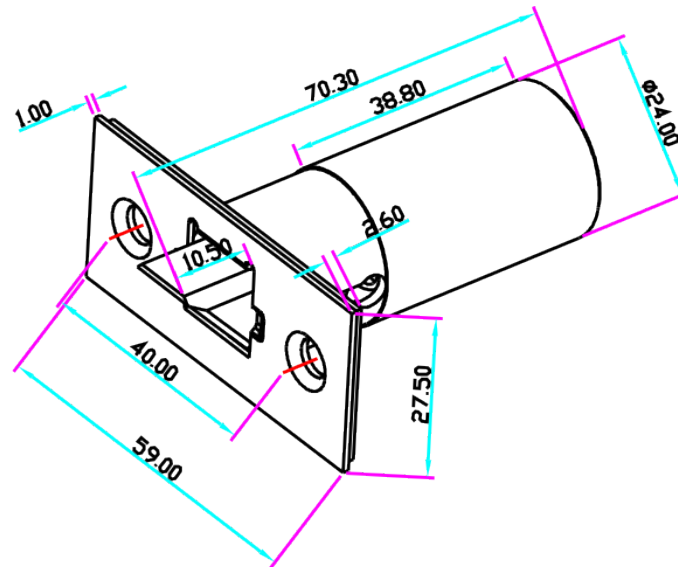

## EB-180 ELEKTROZAMEK TRZPIENIOWY MINI

Kod produktu: **EB-180**

siła trzymania 300 kg, zasilanie 12V DC, bez napięcia drzwi zamknięte

### OPIS

Elektrozamek trzpieniowy w wersji mini.

Elektrozamek posiada ruchomy trzpień chowający się w cylindrycznej obudowie podczas otwierania i zamykania drzwi. Język trzpienia (zablokowany w stanie "bez napięcia") po podaniu napięcia sterującego ma możliwość zmiany położenia a tym samym odblokowania drzwi.

Wymiary:

### SPECYFIKACJA

Typ elektrozamka	NC (standardowy, drzwi zamknięte bez napięcia)
Maks. nacisk na drzwi	300 kg
Zasilanie	12V DC
Pobór prądu	130mA
Wymiary elektrozamka	70,3 x 59 x 27,5 mm
Temperatura pracy	-10□+55°C
Wilgotność względna otoczenia	0~90%(bez kondensacji)