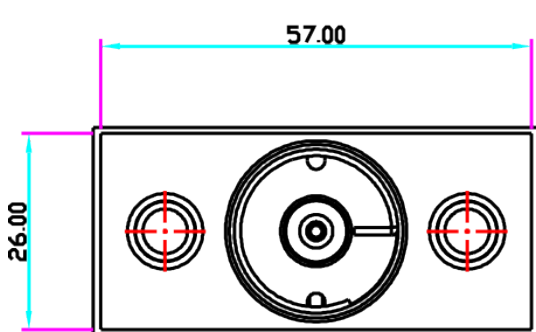

## EB-180 ELEKTROZAMEK TRZPIENIOWY MINI

Kod produktu: **EB-180**

siła trzymania 300 kg, zasilanie 12V DC, bez napięcia drzwi zamknięte

### OPIS

Elektrozamek trzpieniowy w wersji mini.

Elektrozamek posiada ruchomy trzpień chowający się w cylindrycznej obudowie podczas otwierania i zamykania drzwi. Język trzpienia (zablokowany w stanie "bez napięcia") po podaniu napięcia sterującego ma możliwość zmiany położenia a tym samym odblokowania drzwi.

Wymiary:

### SPECYFIKACJA

Typ elektrozamka	NC (standardowy, drzwi zamknięte bez napięcia)
Maks. nacisk na drzwi	300 kg
Zasilanie	12V DC
Pobór prądu	130mA
Wymiary elektrozamka	70,3 x 59 x 27,5 mm
Temperatura pracy	-10□+55°C
Wilgotność względna otoczenia	0~90%(bez kondensacji)