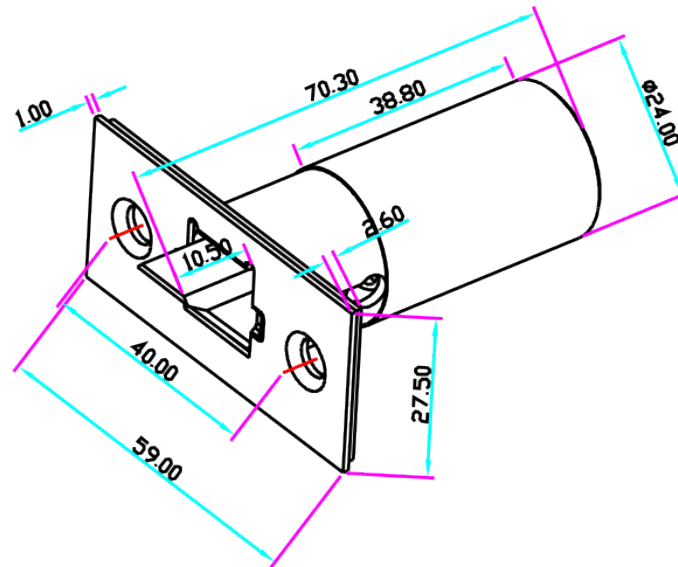

EB-180 ELEKTROZAMEK TRZPIENIOWY MINI

Kod produktu: **EB-180**

siła trzymania 300 kg, zasilanie 12V DC, bez napięcia drzwi zamknięte

OPIS

Elektrozamek trzpieniowy w wersji mini.

Elektrozamek posiada ruchomy trzpień chowający się w cylindrycznej obudowie podczas otwierania i zamykania drzwi. Język trzpienia (zablokowany w stanie "bez napięcia") po podaniu napięcia sterującego ma możliwość zmiany położenia a tym samym odblokowania drzwi.

Wymiary:

SPECYFIKACJA

Typ elektrozamka	NC (standardowy, drzwi zamknięte bez napięcia)
Maks. nacisk na drzwi	300 kg
Zasilanie	12V DC
Pobór prądu	130mA
Wymiary elektrozamka	70,3 x 59 x 27,5 mm
Temperatura pracy	-10°+55°C
Wilgotność względna otoczenia	0~90%(bez kondensacji)