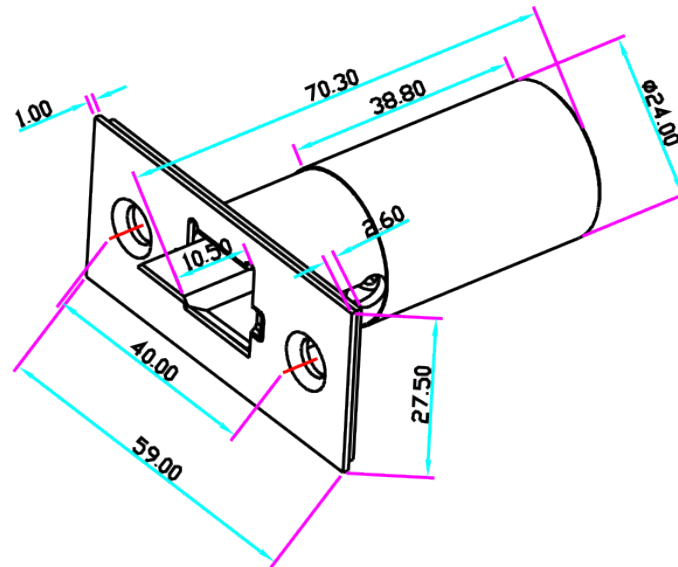

EB-180 ELEKTROZAMEK TRZPIENIOWY MINI

Kod produktu: **EB-180**

siła trzymania 300 kg, zasilanie 12V DC, bez napięcia drzwi zamknięte

OPIS

Elektrozamek trzpieniowy w wersji mini.

Elektrozamek posiada ruchomy trzpień chowający się w cylindrycznej obudowie podczas otwierania i zamykania drzwi. Język trzpienia (zablokowany w stanie "bez napięcia") po podaniu napięcia sterującego ma możliwość zmiany położenia a tym samym odblokowania drzwi.

Wymiary:

SPECYFIKACJA

Typ elektrozamka	NC (standardowy, drzwi zamknięte bez napięcia)
Maks. nacisk na drzwi	300 kg
Zasilanie	12V DC
Pobór prądu	130mA
Wymiary elektrozamka	70,3 x 59 x 27,5 mm
Temperatura pracy	-10□+55°C
Wilgotność względna otoczenia	0~90%(bez kondensacji)