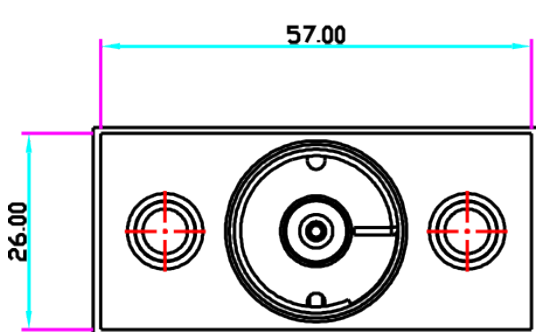

EB-180 ELEKTROZAMEK TRZPIENIOWY MINI

Kod produktu: **EB-180**

siła trzymania 300 kg, zasilanie 12V DC, bez napięcia drzwi zamknięte

OPIS

Elektrozamek trzpieniowy w wersji mini.

Elektrozamek posiada ruchomy trzpień chowający się w cylindrycznej obudowie podczas otwierania i zamykania drzwi. Język trzpienia (zablokowany w stanie "bez napięcia") po podaniu napięcia sterującego ma możliwość zmiany położenia a tym samym odblokowania drzwi.

Wymiary:

SPECYFIKACJA

Typ elektrozamka	NC (standardowy, drzwi zamknięte bez napięcia)
Maks. nacisk na drzwi	300 kg
Zasilanie	12V DC
Pobór prądu	130mA
Wymiary elektrozamka	70,3 x 59 x 27,5 mm
Temperatura pracy	-10°+55°C
Wilgotność względna otoczenia	0~90%(bez kondensacji)