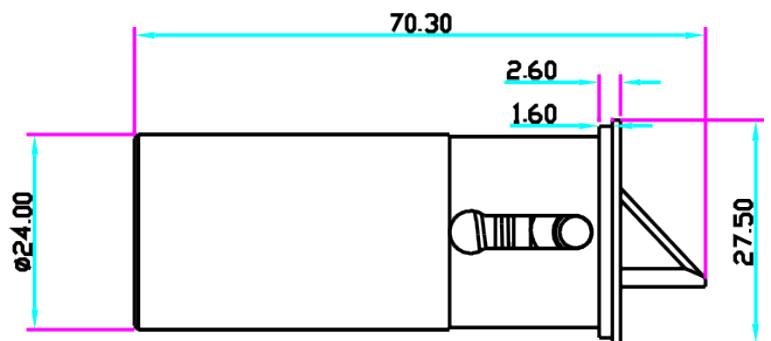

EB-180 ELEKTROZAMEK TRZPIENIOWY MINI

Kod produktu: **EB-180**

siła trzymania 300 kg, zasilanie 12V DC, bez napięcia drzwi zamknięte

OPIS

Elektrozamek trzpieniowy w wersji mini.

Elektrozamek posiada ruchomy trzpień chowający się w cylindrycznej obudowie podczas otwierania i zamykania drzwi. Język trzpienia (zablokowany w stanie "bez napięcia") po podaniu napięcia sterującego ma możliwość zmiany położenia a tym samym odblokowania drzwi.

Wymiary:

SPECYFIKACJA

Typ elektrozamka	NC (standardowy, drzwi zamknięte bez napięcia)
Maks. nacisk na drzwi	300 kg
Zasilanie	12V DC
Pobór prądu	130mA
Wymiary elektrozamka	70,3 x 59 x 27,5 mm
Temperatura pracy	-10°+55°C
Wilgotność względna otoczenia	0~90%(bez kondensacji)