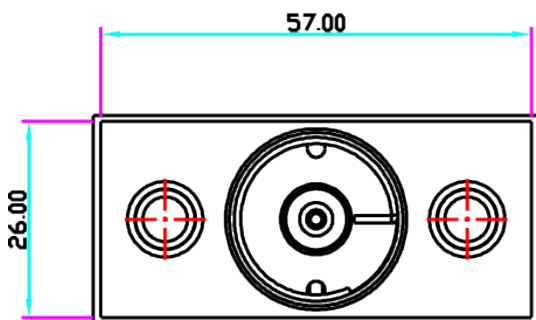

EB-180 ELEKTROZAMEK TRZPIENIOWY MINI

Kod produktu: **EB-180**

siła trzymania 300 kg, zasilanie 12V DC, bez napięcia drzwi zamknięte

OPIS

Elektrozamek trzpieniowy w wersji mini.

Elektrozamek posiada ruchomy trzpień chowający się w cylindrycznej obudowie podczas otwierania i zamykania drzwi. Język trzpienia (zablokowany w stanie "bez napięcia") po podaniu napięcia sterującego ma możliwość zmiany położenia a tym samym odblokowania drzwi.

Wymiary:

SPECYFIKACJA

Typ elektrozamka	NC (standardowy, drzwi zamknięte bez napięcia)
Maks. nacisk na drzwi	300 kg
Zasilanie	12V DC
Pobór prądu	130mA
Wymiary elektrozamka	70,3 x 59 x 27,5 mm
Temperatura pracy	-10□+55°C
Wilgotność względna otoczenia	0~90%(bez kondensacji)