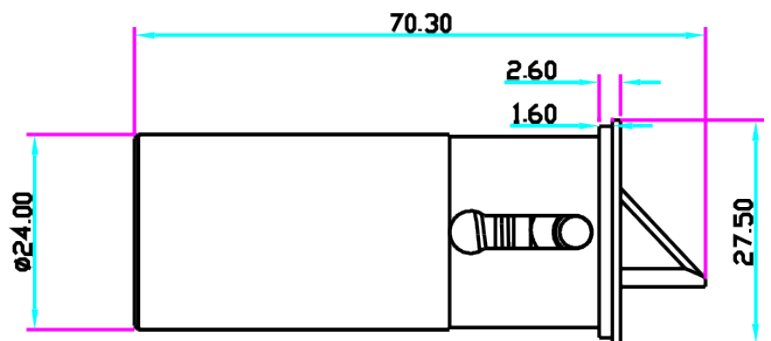

EB-180 ELEKTROZAMEK TRZPIENIOWY MINI

Kod produktu: **EB-180**

siła trzymania 300 kg, zasilanie 12V DC, bez napięcia drzwi zamknięte

OPIS

Elektrozamek trzpieniowy w wersji mini.

Elektrozamek posiada ruchomy trzpień chowający się w cylindrycznej obudowie podczas otwierania i zamykania drzwi. Język trzpienia (zablokowany w stanie "bez napięcia") po podaniu napięcia sterującego ma możliwość zmiany położenia a tym samym odblokowania drzwi.

Wymiary:

SPECYFIKACJA

Typ elektrozamka	NC (standardowy, drzwi zamknięte bez napięcia)
Maks. nacisk na drzwi	300 kg
Zasilanie	12V DC
Pobór prądu	130mA
Wymiary elektrozamka	70,3 x 59 x 27,5 mm
Temperatura pracy	-10□+55°C
Wilgotność względna otoczenia	0~90%(bez kondensacji)