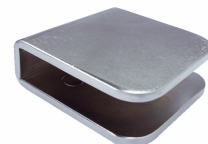

BK-DH1 UCHWYT TRZYMACZA DRZWIOWEGO DO DRZWI SZKLANYCH

Kod produktu: **BK-DH1**

umożliwia montaż trzymacza do drzwi szklanych

OPIS

Uchwyt umożliwiający montaż trzymacza do drzwi szklanych.

Wymiary: 80 x 80 x 28mm
Grubość drzwi szklanych: 12-18mm

Sposób montażu: