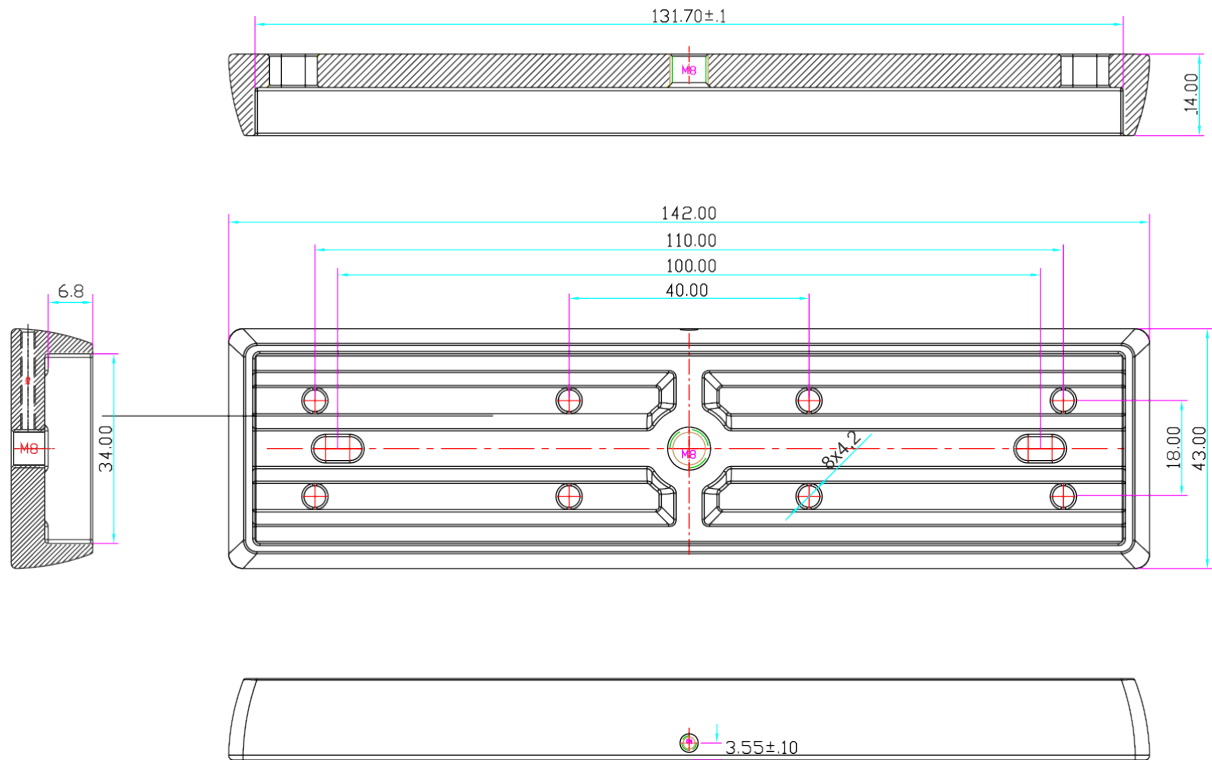

BK-35012 UCHWYT MONTAŻOWY DO DRZWI PRZECIWPÓŻAROWYCH

Kod produktu: **BK-35012**

do montażu zwory EL-350-2, EL-350S2

OPIS

Uchwyt montażowy przeznaczony do montażu zwory na drzwiach przeciwpożarowych.

Wymiary

Montaż