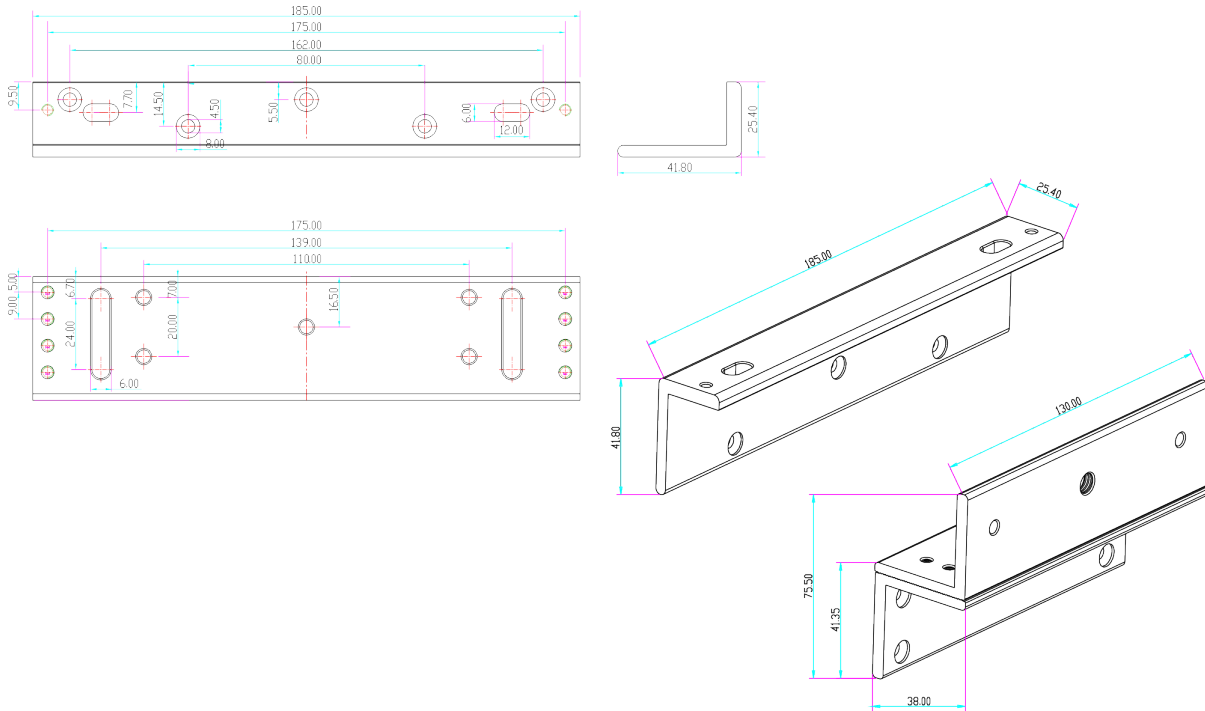

# BK-350ZL2 UCHWYT MONTAŻOWY TYPU "ZL" DO DRZWI OTWIERANYCH DO WEWNĄTRZ

Kod produktu: **BK-350ZL2**

do montażu zwory EL-350-2, EL-350SL2

## OPIS

Uchwyt przeznaczony do montażu zwory na drzwiach otwierających się na zewnątrz.

## Wymiary

## Montaż