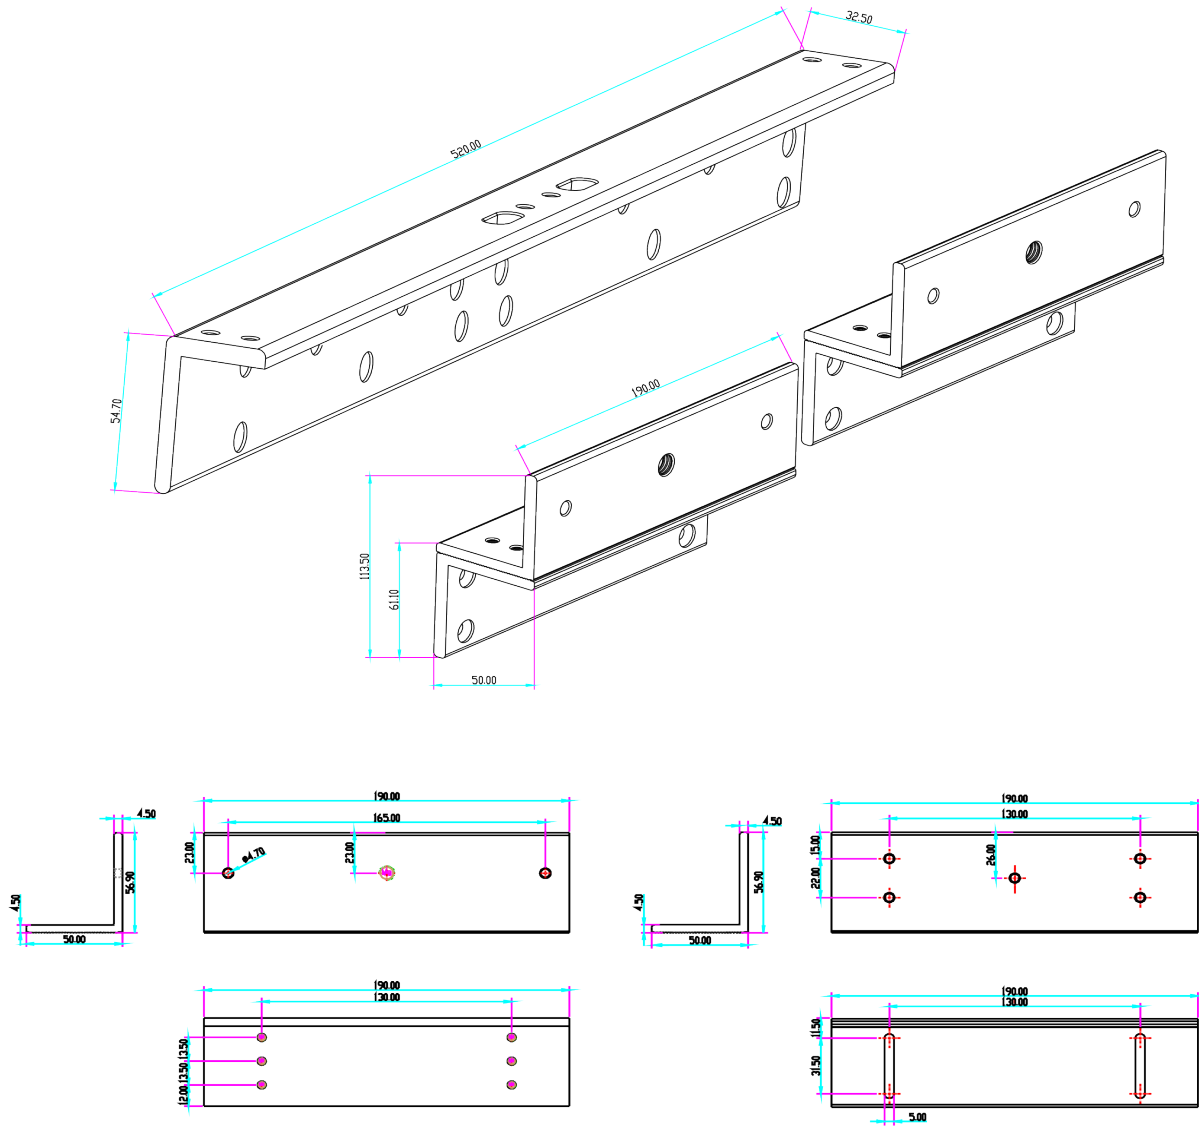

BK-800DZL2 UCHWYT MONTAŻOWY TYPU "ZL" DO DRZWI OTWIERANYCH DO WEWNĄTRZ

Kod produktu: **BK-800DZL2**

do montażu zwory EL-800DSL2

OPIS

Uchwyt przeznaczony do montażu zwory na drzwiach otwierających się do wewnątrz.

Wymiary

Montaż