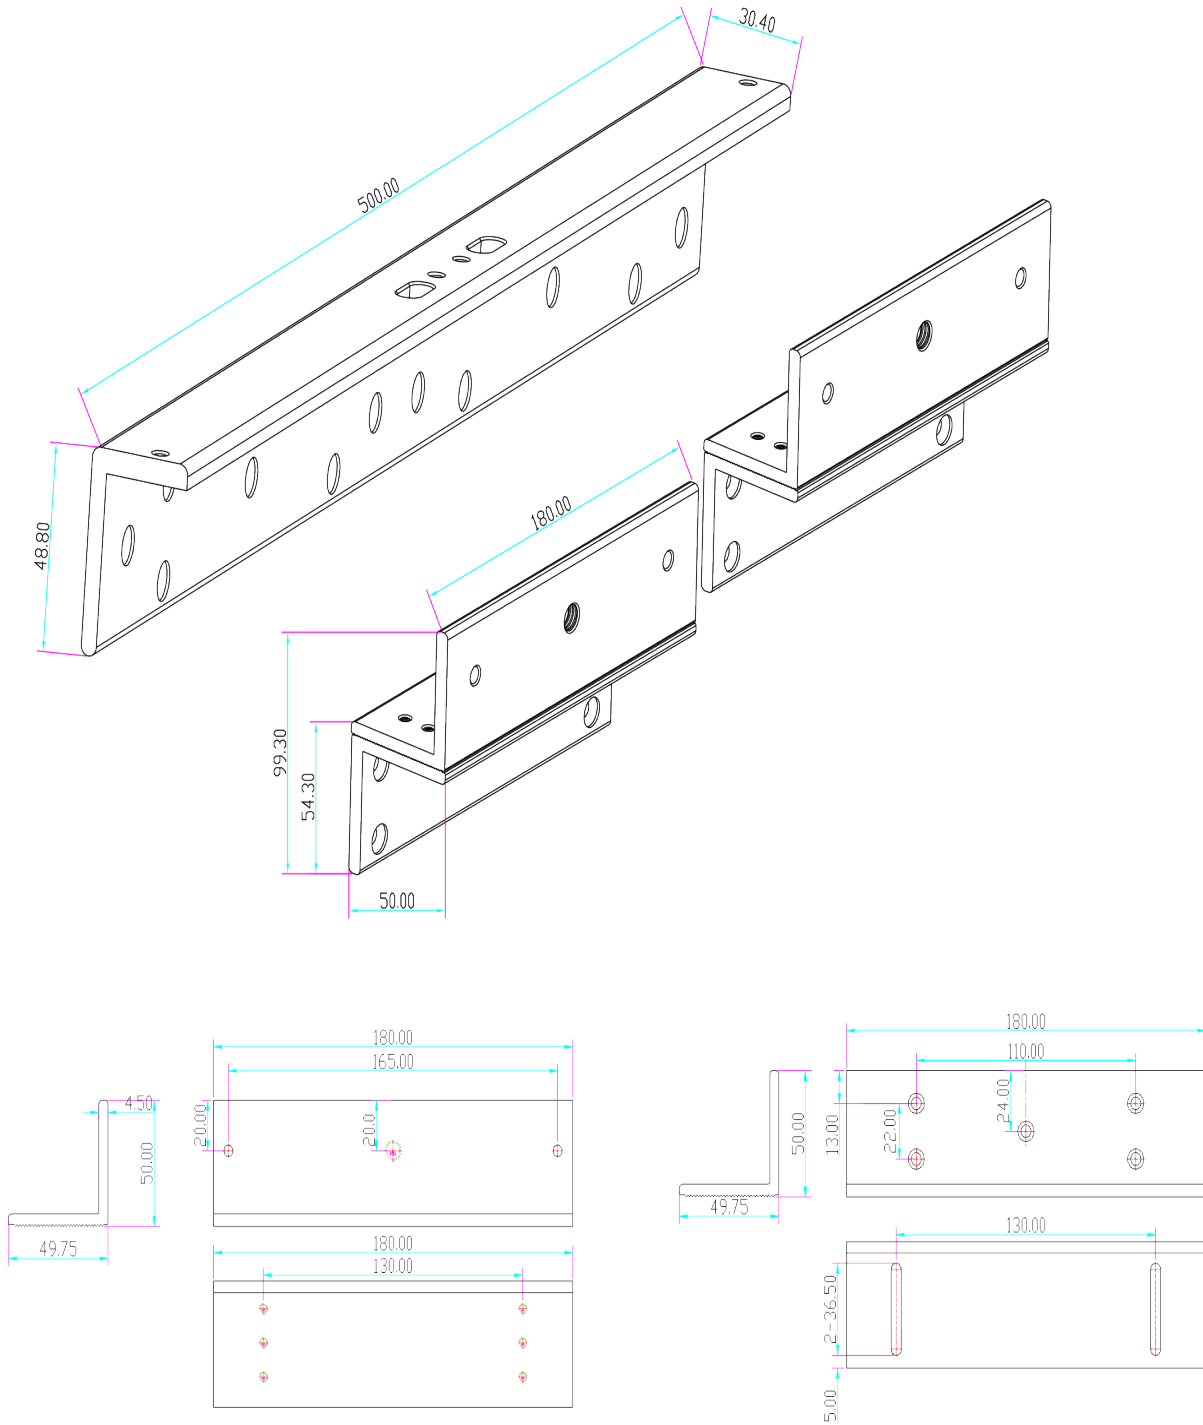

BK-600DZL2 UCHWYT MONTAŻOWY TYPU "ZL" DO DRZWI OTWIERANYCH DO WEWNĄTRZ

Kod produktu: **BK-600DZL2**

do montażu zwory EL-600DSL2

OPIS

Uchwyt przeznaczony do montażu zwory na drzwiach otwierających się do wewnątrz.

Wymiary

Montaż