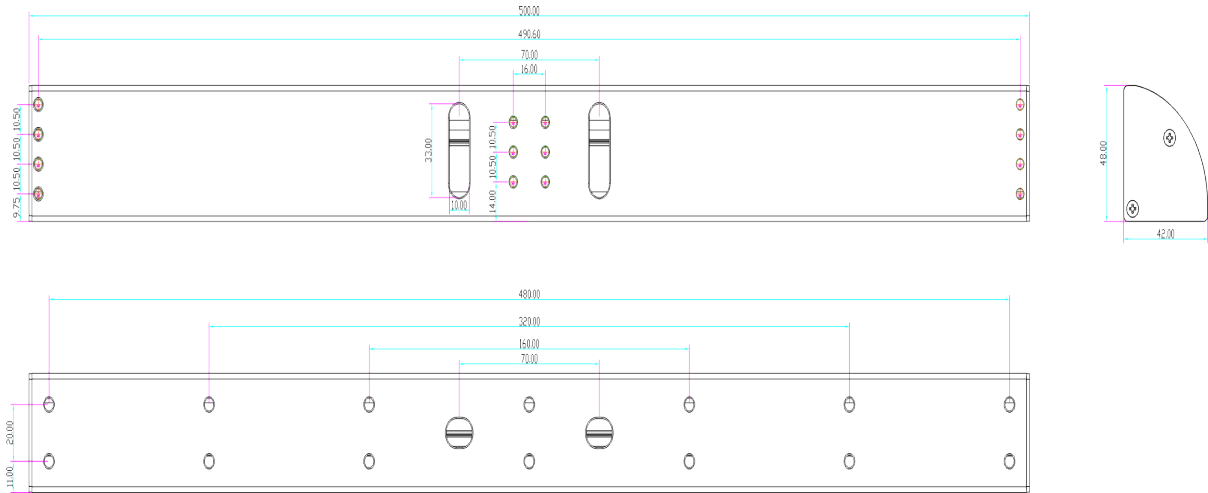

# BK-600DLC2 UCHWYT MONTAŻOWY TYPU "L" Z MASKOWNICĄ DO DRZWI OTWIERANYCH NA ZEWNĄTRZ

Kod produktu: **BK-600DLC2**

do montażu zwory EL-600DSL2

## OPIS

Uchwyt montażowy typu "L" z maskownicą do drzwi otwieranych na zewnątrz.

## Wymiary