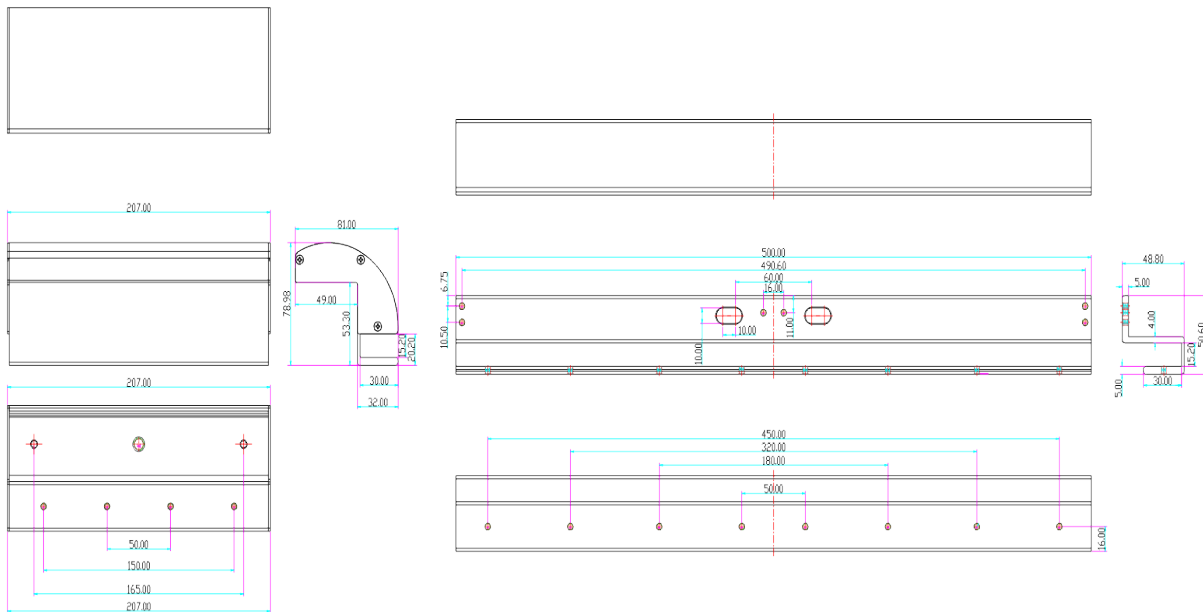

## BK-600DGZ2 UCHWYT MONTAŻOWY DO WITRYN SZKLANYCH

Kod produktu: **BK-600DGZ2**

do montażu zwory EL-600DSL2

### OPIS

Uchwyt montażowy przeznaczony do witryn szklanych.

Max. grubość witryny: 14mm

Min. szczelina montażowa pomiędzy drzwiami a witryną: 6mm (grubość uchwytów: 4,5mm)

### Wymiary

### Montaż