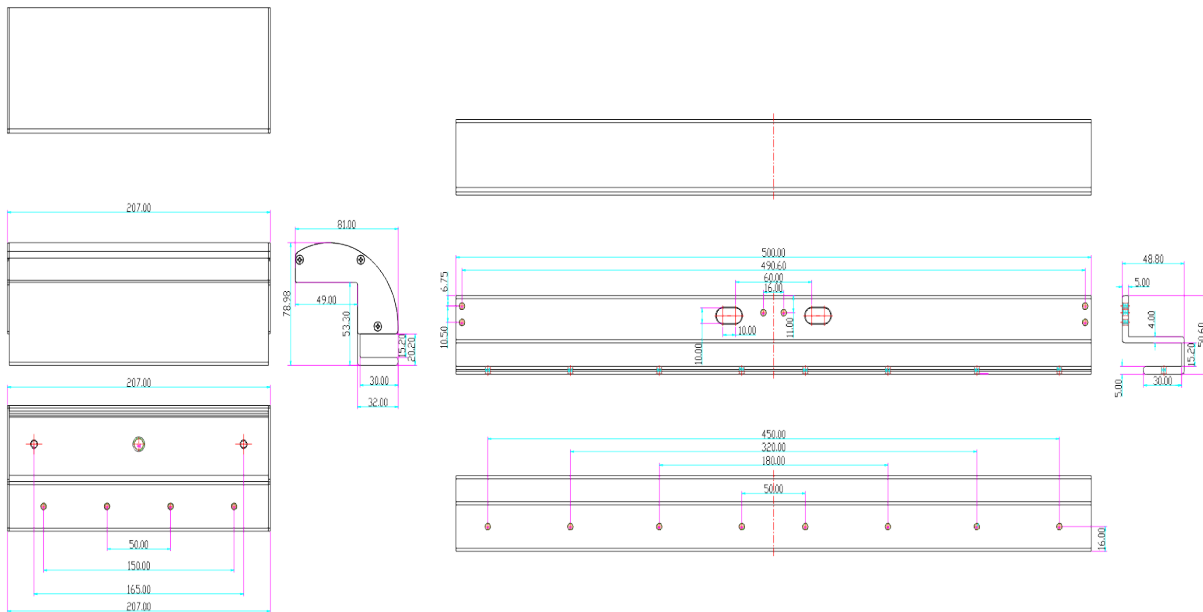

BK-600DGZ2 UCHWYT MONTAŻOWY DO WITRYN SZKLANYCH

Kod produktu: **BK-600DGZ2**

do montażu zwory EL-600DSL2

OPIS

Uchwyt montażowy przeznaczony do witryn szklanych.

Max. grubość witryny: 14mm

Min. szczelina montażowa pomiędzy drzwiami a witryną: 6mm (grubość uchwytów: 4,5mm)

Wymiary

Montaż