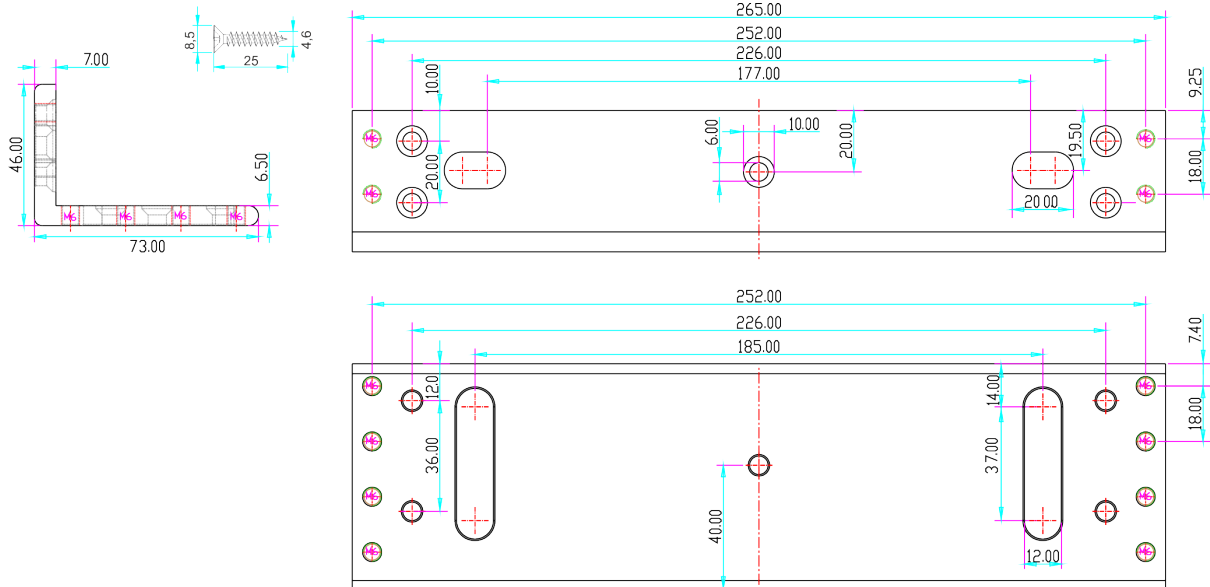

# BK-1200L2 UCHWYT MONTAŻOWY TYPU "L" DO DRZWI OTWIERANYCH NA ZEWNĄTRZ

Kod produktu: **BK-1200L2**

do montażu zwory EL-1200SL2, EL-1200TSL2

## OPIS

Uchwyt przeznaczony do montażu zwory na drzwiach otwierających się na zewnątrz.

## Wymiary

## Montaż