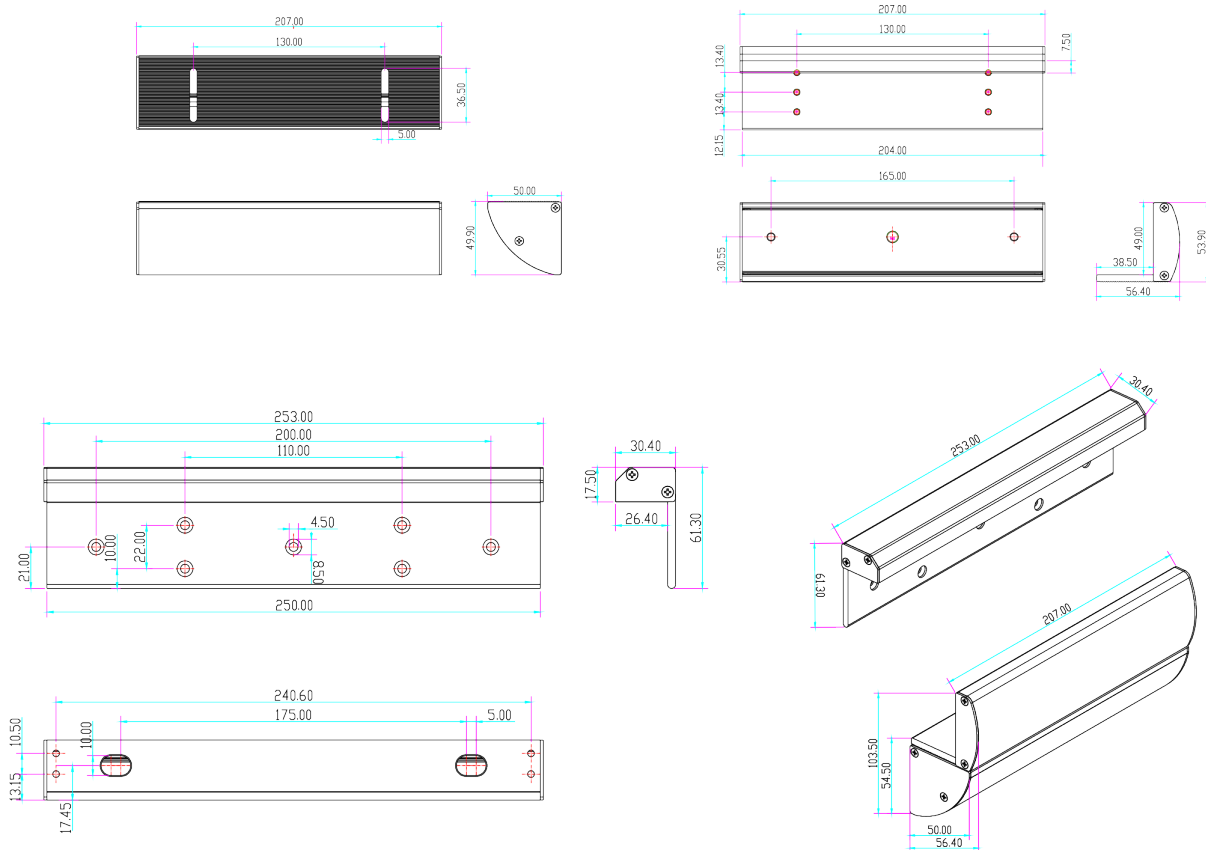

BK-600ZLC2 UCHWYT MONTAŻOWY TYPU "ZL" Z MASKOWNICĄ DO DRZWI OTWIERANYCH DO WEWNĄTRZ

Kod produktu: **BK-600ZLC2**

do montażu zwory EL-600SL2, EL-600TSL2

OPIS

Uchwyt montażowy typu "ZL" z maskownicą do drzwi otwieranych do wewnątrz.

Wymiary

Montaż