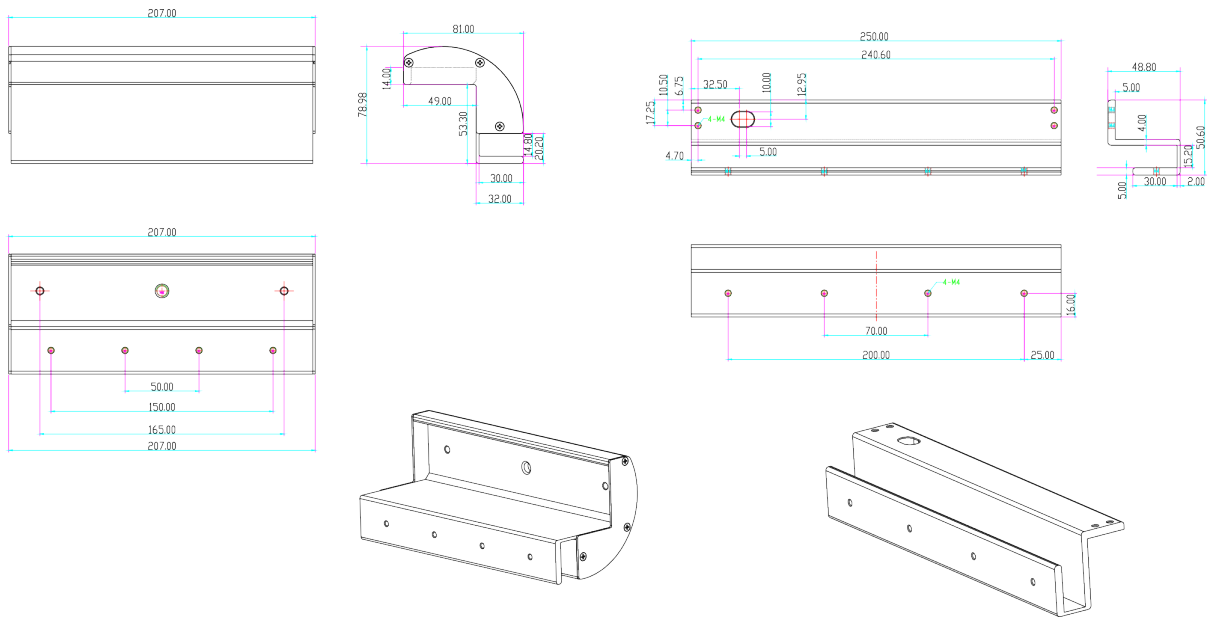

BK-600GZ2 UCHWYT MONTAŻOWY DO WITRYN SZKLANYCH

Kod produktu: **BK-600GZ2**

do montażu zwory EL-600SL2, EL-600TSL2

OPIS

Uchwyt montażowy przeznaczony do witryn szklanych.

Max. grubość witryny: 14mm

Min. szczelina montażowa pomiędzy drzwiami a witryną: 6mm (grubość uchwytów: 4,5mm)

Wymiary

Montaż