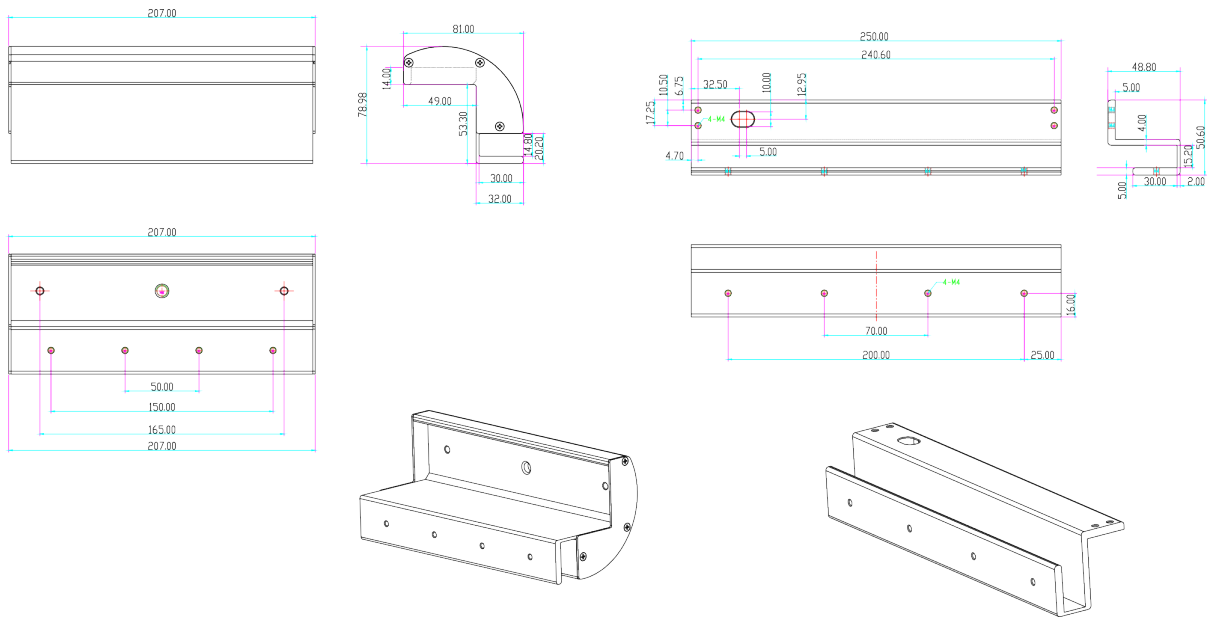

## BK-600GZ2 UCHWYT MONTAŻOWY DO WITRYN SZKLANYCH

Kod produktu: **BK-600GZ2**

do montażu zwory EL-600SL2, EL-600TSL2

### OPIS

Uchwyt montażowy przeznaczony do witryn szklanych.

Max. grubość witryny: 14mm

Min. szczelina montażowa pomiędzy drzwiami a witryną: 6mm (grubość uchwytów: 4,5mm)

### Wymiary