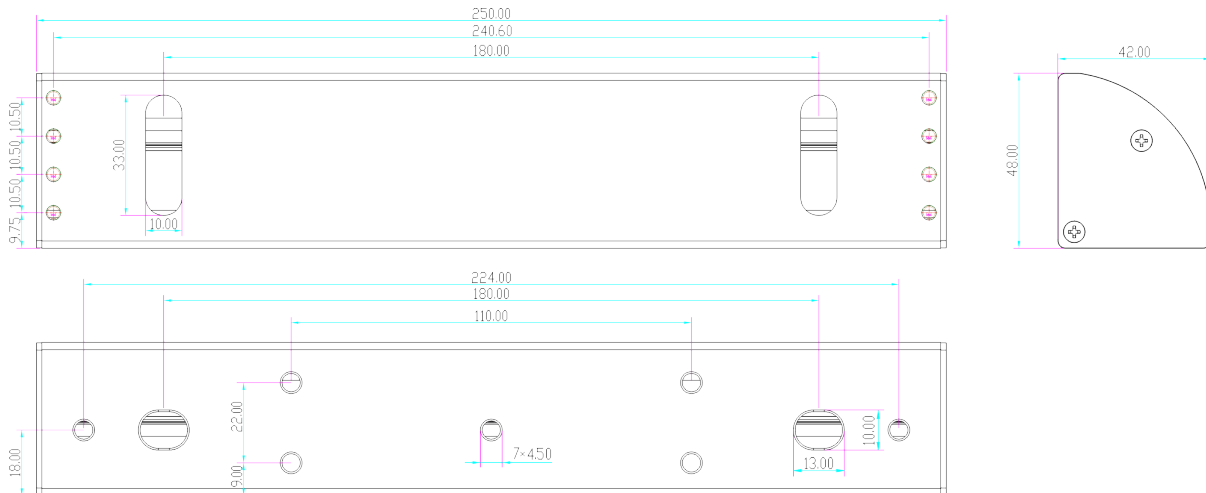

BK-600LC2 UCHWYT MONTAŻOWY TYPU "L" Z MASKOWNICĄ DO DRZWI OTWIERANYCH NA ZEWNĄTRZ

Kod produktu: **BK-600LC2**

do montażu zwory EL-600SL2, EL-600TSL2

OPIS

Uchwyt montażowy typu "L" z maskownicą do drzwi otwieranych na zewnątrz.

Wymiary

Montaż