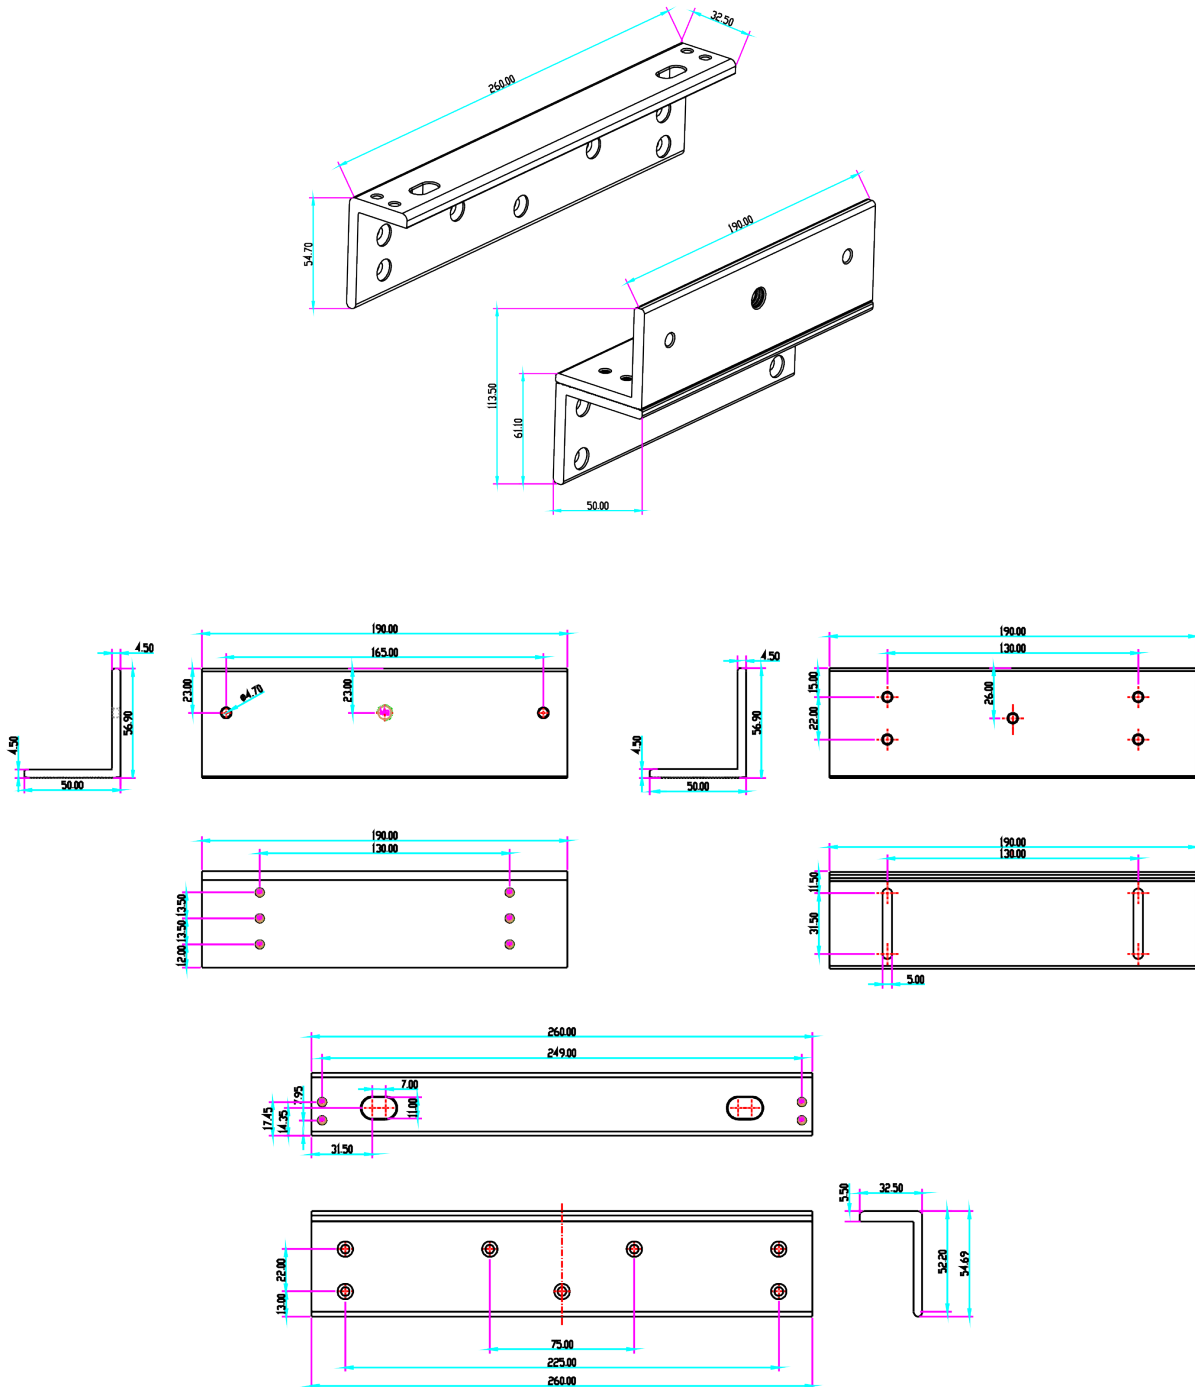

BK-800ZL2 UCHWYT MONTAŻOWY TYPU "ZL" DO DRZWI OTWIERANYCH DO WEWNĄTRZ

Kod produktu: **BK-800ZL2**

do montażu zwory EL-800SL2, EL-800TSL2

OPIS

Uchwyt przeznaczony do montażu zwory na drzwiach otwierających się do wewnątrz.

Wymiary

Montaż