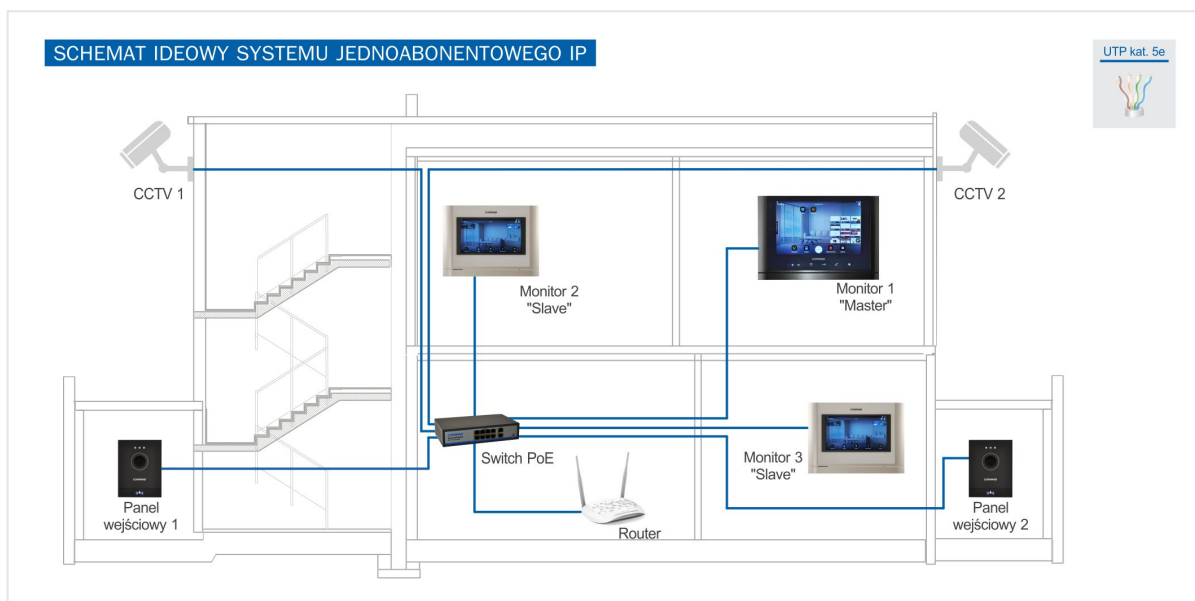

CIOT-D21M KAMERA IP JEDNOABONENTOWA

Kod produktu: **CIOT-D21M**

kamera 2MPx, obudowa plastikowa, podświetlany przycisk mechaniczny, montaż natynkowy

OPIS

Kamera jednoabonentowa systemu COMMAX IP. Rozdzielczość Full HD 2MPx. Mechaniczny, podświetlany przycisk wywołania. Zasilanie PoE. Montaż natynkowy (dedykowana osłona OS-14B).

CECHY/FUNKCJE

- kamera kolorowa
- przetwornik 1/3" CMOS 2 MPx
- rozdzielczość 1920 x 1080 px @ 25kl/s
- czułość 0,01lx / 0,00lx (LED wł.)
- obiektyw 2,8mm
- zasilanie PoE
- wyjście sterujące NO/NC, dostępne zasilanie 12VDC (max. 0,5A)
- wymiary: 146/110/30 (wys/szer/gł) mm

SPECYFIKACJA

Przetwornik obrazu	CMOS 1/3"
Doświetlenie w nocy	Diody LED
Obiektyw	2,8mm
Kąt widzenia	w pionie: 55 stopni , w poziomie: 95 stopni
Sposób montażu	natynkowy
Zasilanie	PoE 36~54VDC
Pobór mocy (max.)	12W
Wymiary panela (szer. x wys. x gł.)	110 x 146 x 30