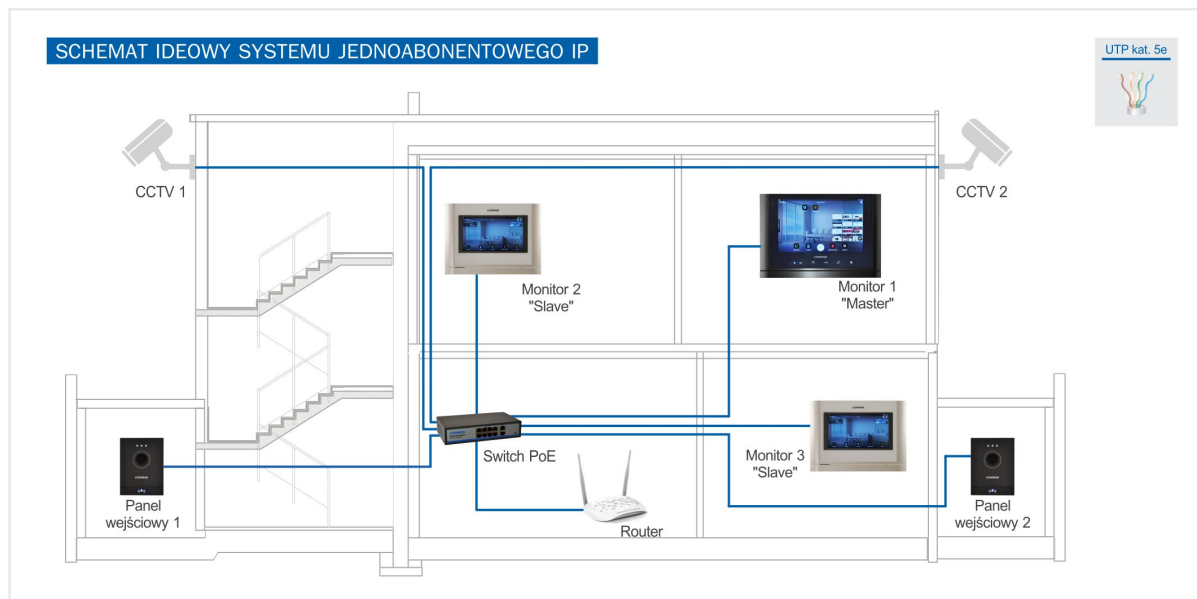

CIOT-D21M KAMERA IP JEDNOABONENTOWA

Kod produktu: **CIOT-D21M**

kamera 2MPx, obudowa plastikowa, podświetlany przycisk mechaniczny, montaż natynkowy

OPIS

Kamera jednoabonentowa systemu COMMAX IP. Rozdzielczość Full HD 2MPx. Mechaniczny, podświetlany przycisk wywołania. Zasilanie PoE. Montaż natynkowy (dedykowana osłona OS-14B).

CECHY/FUNKCJE

- kamera kolorowa
- przetwornik 1/3" CMOS 2 MPx
- rozdzielczość 1920 x 1080 px @ 25kl/s
- czułość 0,01lx / 0,00lx (LED wł.)
- obiektyw 2,8mm
- zasilanie PoE
- wyjście sterujące NO/NC, dostępne zasilanie 12VDC (max. 0,5A)
- wymiary: 146/110/30 (wys/szer/gł) mm

SPECYFIKACJA

Przetwornik obrazu	CMOS 1/3"
Doświetlenie w nocy	Diody LED
Obiektyw	2,8mm
Kąt widzenia	w pionie: 55 stopni , w poziomie: 95 stopni
Sposób montażu	natynkowy
Zasilanie	PoE 36~54VDC
Pobór mocy (max.)	12W
Wymiary panela (szer. x wys. x gł.)	110 x 146 x 30