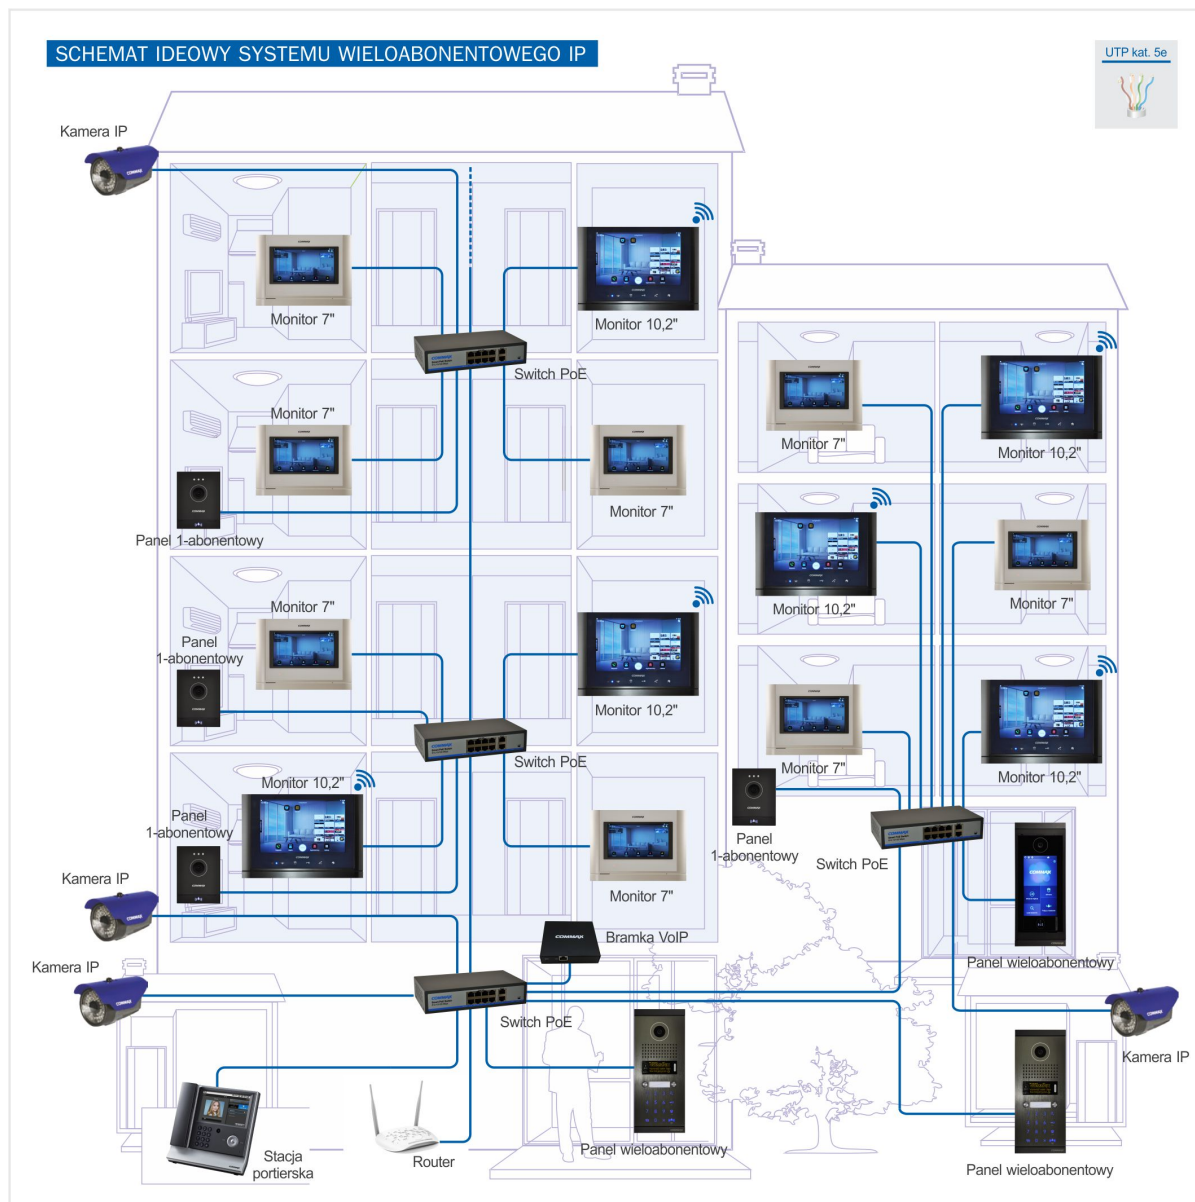

CIOT-L7FM KAMERA WIELOABONENTOWA IP

Kod produktu: **CIOT-L7FM**

kamera 3MPx, ekran dotykowy 7", obudowa ze stopu metali, czytnik kart, BLE, komunikaty głosowe, zasilanie 14VDC (w zestawie)

OPIS

Kamera wieloabonentowa systemu COMMAX IP. Rozdzielczość 3MPx. Dotykowy wyświetlacz 7" LED. Otwarcie wejścia kodem / kartą / brelokiem / telefonem. Montaż podtynkowy lub natynkowy (dedykowane obudowy OS-7PB, OS-7NB).

CECHY/FUNKCJE

- kamera kolorowa
- przetwornik 1/3" CMOS 3 MPx
- rozdzielczość 2048 x 1536 px @ 25kl/s
- czułość 0,01lx / 0,00lx (LED wł.)
- obiektyw 2,8mm
- wbudowany czytnik kart Mifare
- otwarcie wejścia kodem / kartą / telefonem (funkcja BLE)
- wyświetlacz 7" LED - komunikaty w języku polskim
- komunikaty głosowe (także w języku polskim)
- zasilanie 14VDC (zasilacz w zestawie)
- wyjście sterujące NO/NC
- wymiary panelu: 315/130/9,5 (wys/szer/gł) mm

SPECYFIKACJA

Przetwornik obrazu	CMOS 1/3"
Doświetlenie w nocy	Diody LED
Obiektyw	2,8mm
Sposób montażu	podtynkowy / natynkowy
Zasilanie	14V DC (zasilacz w zestawie)
Pobór mocy (max. / czuwanie)	20W / 5W
Wymiary panelu (szer. x wys. x gł.)	130 x 315 x 9,5 mm