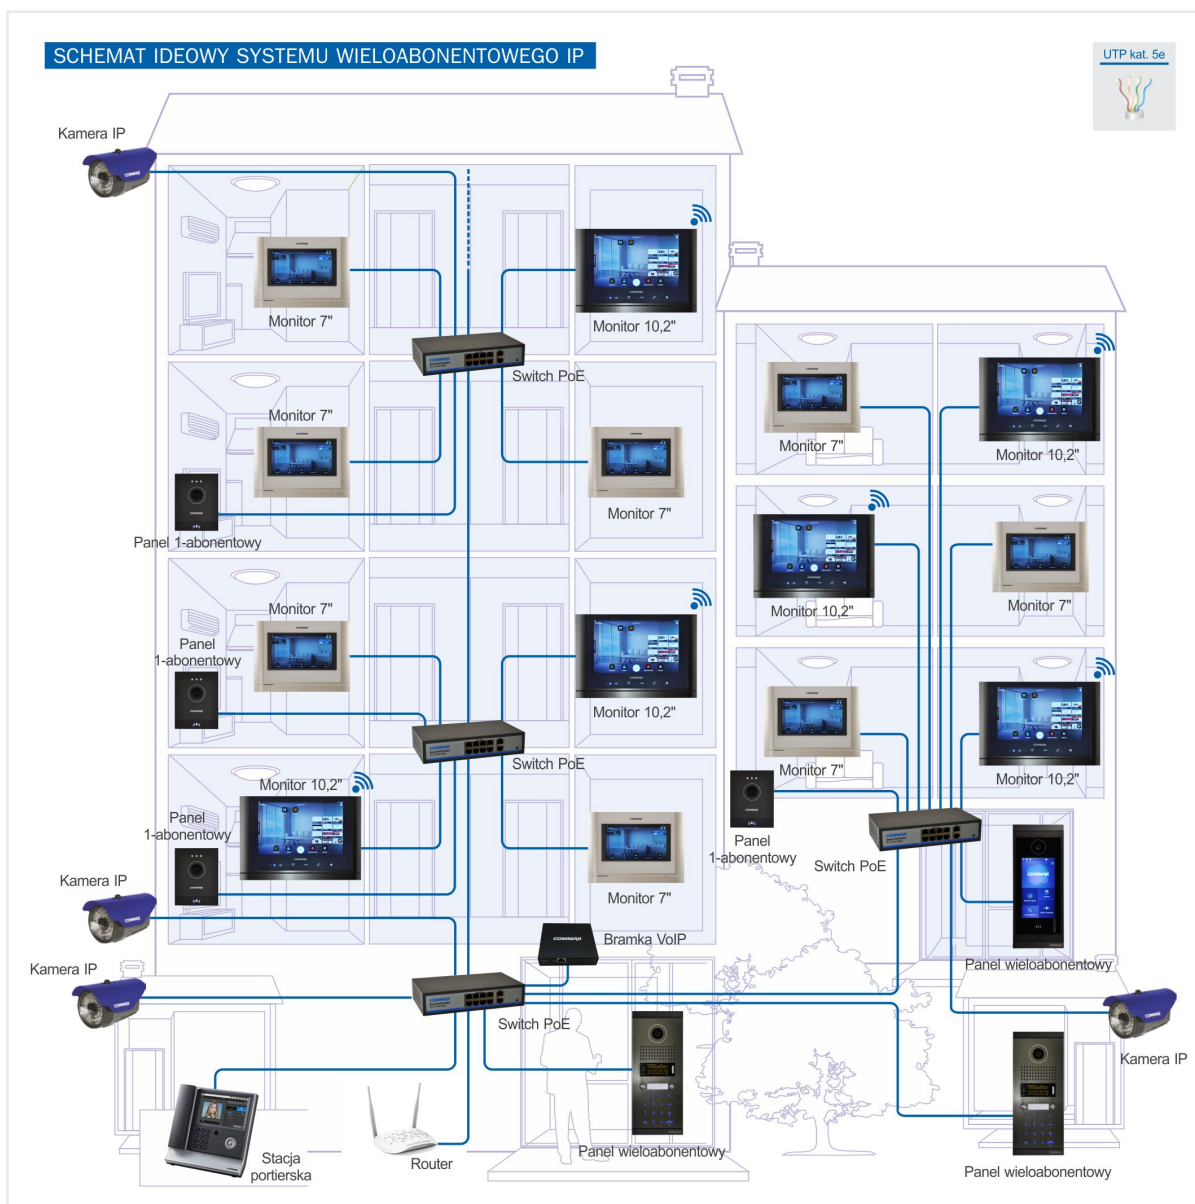

CIOT-G700M STACJA PORTIERSKA IP

Kod produktu: **CIOT-G700M**

funkcja głośnomówiąca, ekran dotykowy 7", komunikacja z abonentami, podgląd kamer CCTV, zasilanie 14VDC (w zestawie), odbieranie informacji alarmowych, pamięć zdarzeń

OPIS

Stacja portierska systemu wideodomofonowego COMMAX IP. Współpracuje z panelami wieloabonentowymi oraz monitorami IP COMMAX. Obsługuje podgląd kamer IP pracujących w standardzie ONVIF. Funkcja wideointerkomu - rozmowa z innym użytkownikiem systemu.

CECHY/FUNKCJE

- monitor 7\", dotykowy ekran
- wbudowana kamera - dla funkcji wideorozmowy z lokatorami
- podgląd kamer CCTV
- zasilanie 14V DC (zasilacz w zestawie)
- pamięć zdarzeń
- odbieranie informacji alarmowych