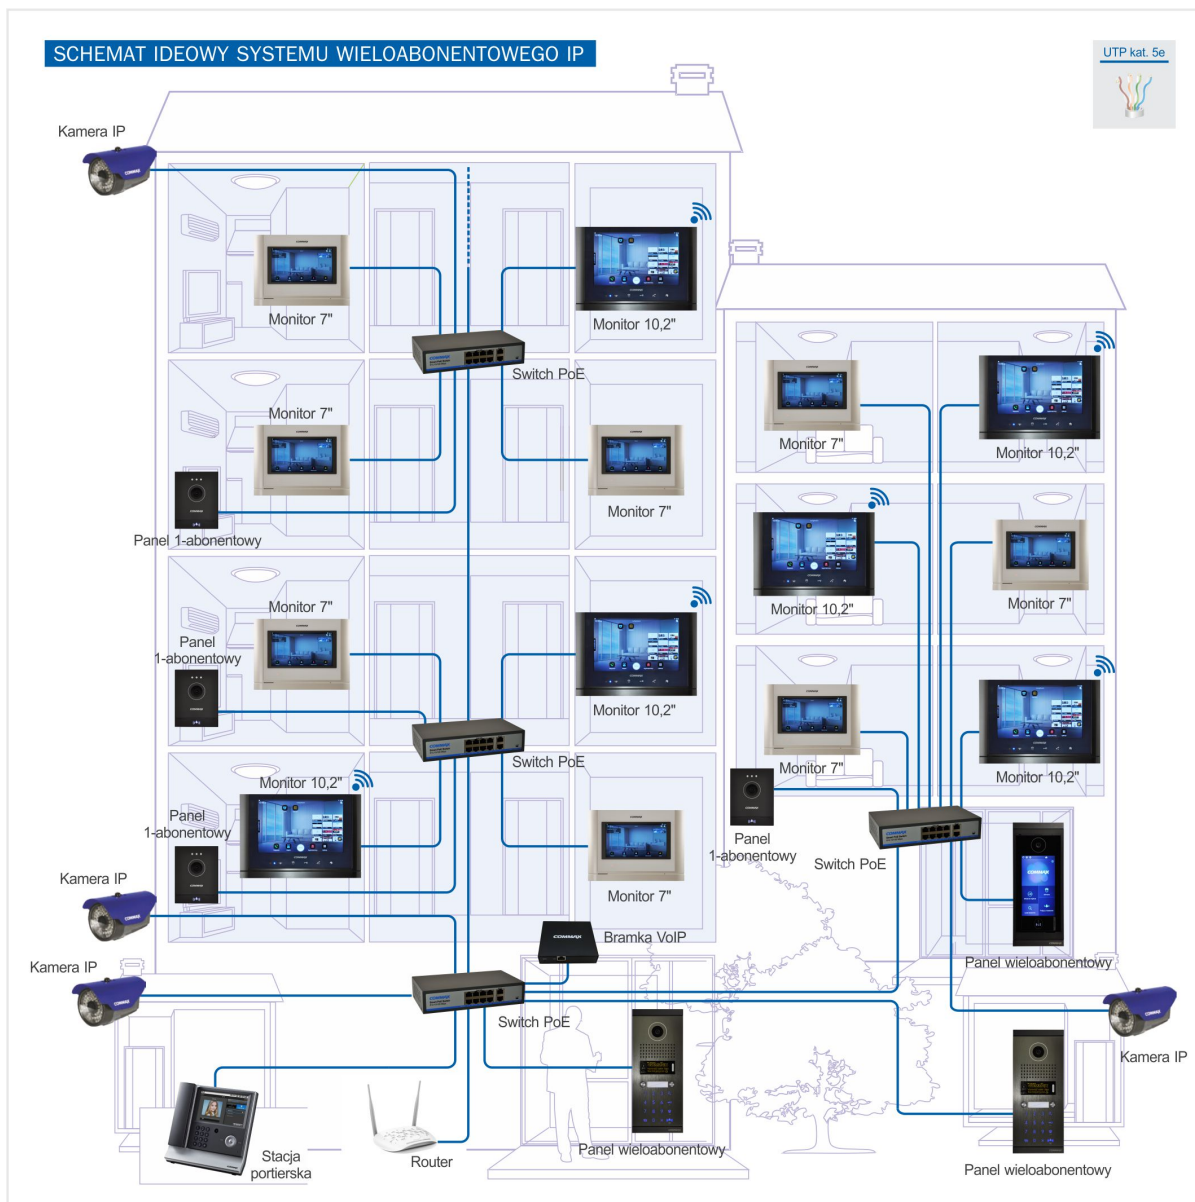

## CIOT-G700M STACJA PORTIERSKA IP

Kod produktu: **CIOT-G700M**

funkcja głośnomówiąca, ekran dotykowy 7", komunikacja z abonentami, podgląd kamer CCTV, zasilanie 14VDC (w zestawie), odbieranie informacji alarmowych, pamięć zdarzeń

### OPIS

Stacja portierska systemu wideodomofonowego COMMAX IP. Współpracuje z panelami wieloabonentowymi oraz monitorami IP COMMAX. Obsługuje podgląd kamer IP pracujących w standardzie ONVIF. Funkcja wideointerkomu - rozmowa z innym użytkownikiem systemu.

### CECHY/FUNKCJE

- monitor 7", dotykowy ekran
- wbudowana kamera - dla funkcji wideorozmowy z lokatorami
- podgląd kamer CCTV
- zasilanie 14V DC (zasilacz w zestawie)
- pamięć zdarzeń
- odbieranie informacji alarmowych