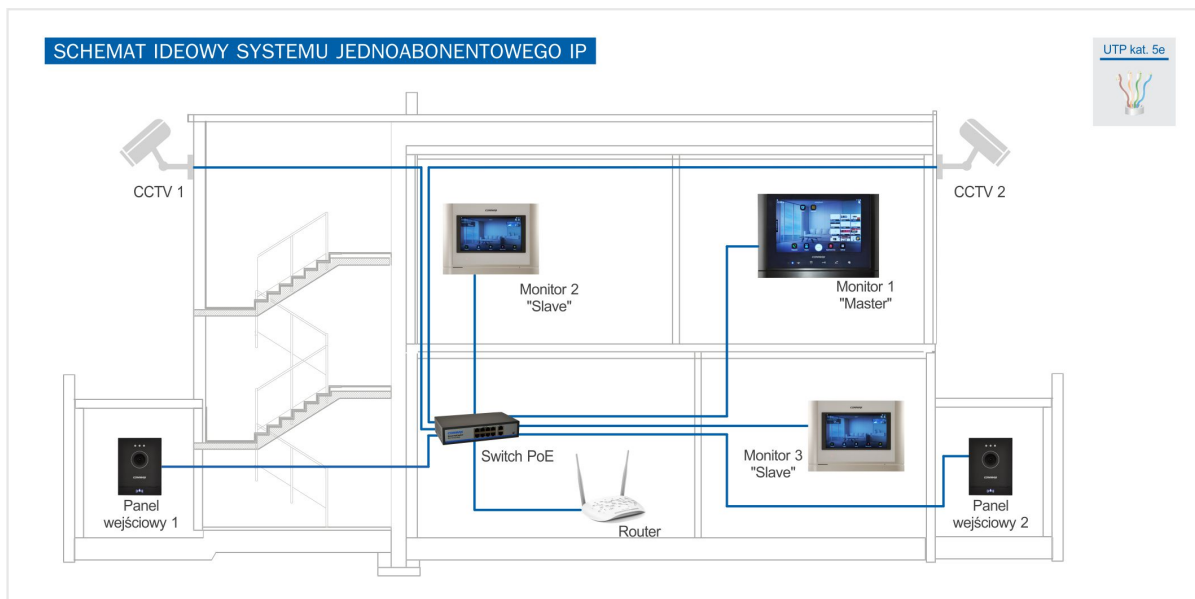

## CIOT-D20M KAMERA IP JEDNOABONENTOWA

Kod produktu: **CIOT-D20M**

kamera 2MPx, obudowa plastikowa, podświetlany przycisk dotykowy, montaż natynkowy

### OPIS

Kamera jednoabonentowa systemu COMMAX IP. Rozdzielczość Full HD 2MPx. Sensoryczny, podświetlany przycisk wywołania. Zasilanie PoE. Montaż natynkowy (dedykowana osłona OS-14B).

### CECHY/FUNKCJE

- kamera kolorowa
- przetwornik 1/3" CMOS 2 MPx
- rozdzielczość 1920 x 1080 px @ 25kl/s
- czułość 0,01lx / 0,00lx (LED wł.)
- obiektyw 2,8mm
- zasilanie PoE
- wyjście sterujące NO/NC, dostępne zasilanie 12VDC (max. 0,5A)
- wymiary: 146/110/30 (wys/szer/gł) mm

### SPECYFIKACJA

Przetwornik obrazu	CMOS 1/3"
Doświetlenie w nocy	Diody LED
Obiektyw	2,8mm
Kąt widzenia	w pionie: 55 stopni , w poziomie: 95 stopni
Sposób montażu	natynkowy
Zasilanie	PoE 36~54VDC
Pobór mocy (max.)	12W
Wymiary panela (szer. x wys. x gł.)	110 x 146 x 30