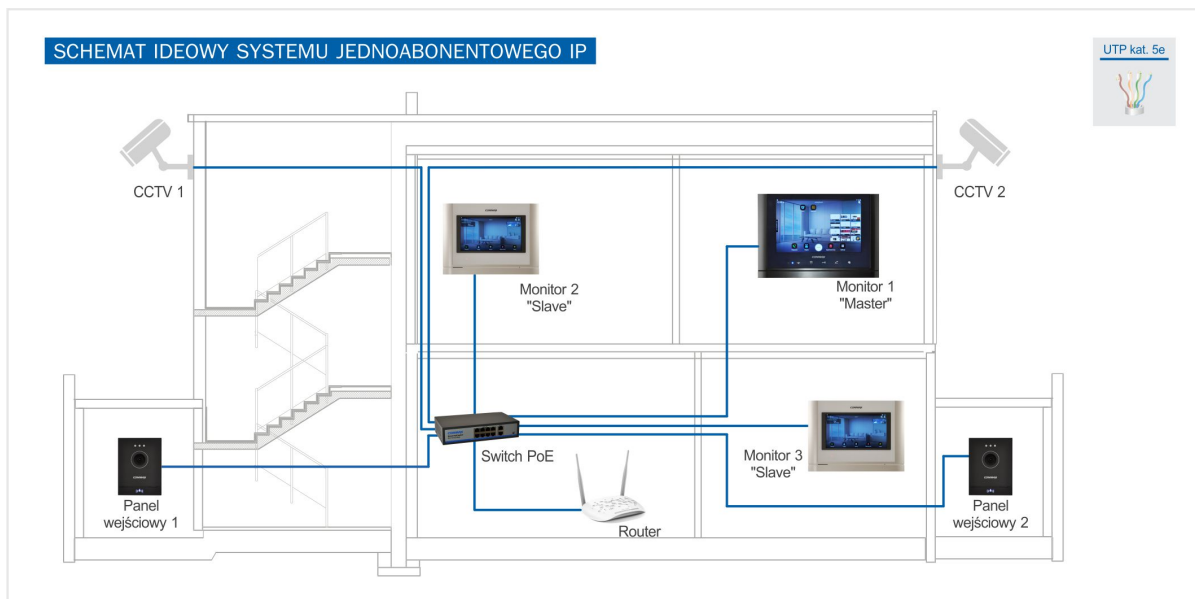

CIOT-D20M KAMERA IP JEDNOABONENTOWA

Kod produktu: **CIOT-D20M**

kamera 2MPx, obudowa plastikowa, podświetlany przycisk dotykowy, montaż natynkowy

OPIS

Kamera jednoabonentowa systemu COMMAX IP. Rozdzielczość Full HD 2MPx. Sensoryczny, podświetlany przycisk wywołania. Zasilanie PoE. Montaż natynkowy (dedykowana osłona OS-14B).

CECHY/FUNKCJE

- kamera kolorowa
- przetwornik 1/3" CMOS 2 MPx
- rozdzielczość 1920 x 1080 px @ 25kl/s
- czułość 0,01lx / 0,00lx (LED wł.)
- obiektyw 2,8mm
- zasilanie PoE
- wyjście sterujące NO/NC, dostępne zasilanie 12VDC (max. 0,5A)
- wymiary: 146/110/30 (wys/szer/gł) mm

SPECYFIKACJA

| | |
|-------------------------------------|---|
| Przetwornik obrazu | CMOS 1/3" |
| Doświetlenie w nocy | Diody LED |
| Obiektyw | 2,8mm |
| Kąt widzenia | w pionie: 55 stopni , w poziomie: 95 stopni |
| Sposób montażu | natynkowy |
| Zasilanie | PoE 36~54VDC |
| Pobór mocy (max.) | 12W |
| Wymiary panela (szer. x wys. x gł.) | 110 x 146 x 30 |