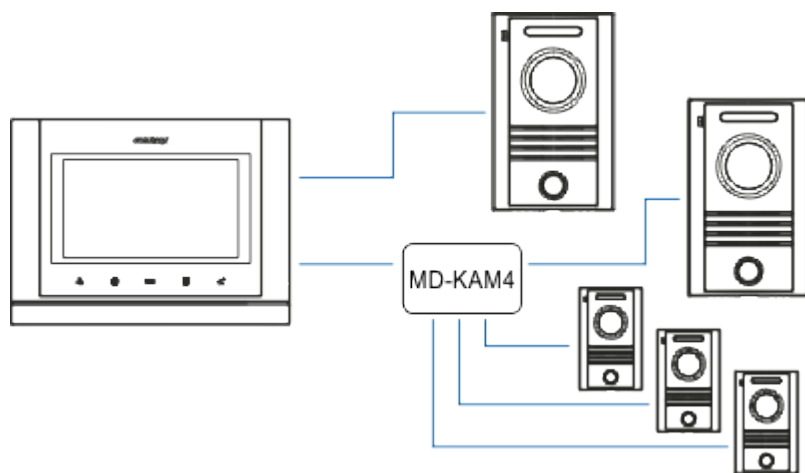

### Ekran

CDV-70M to monitor przeznaczony do systemów analogowych COMMAX. Posiada wysokiej jakości cyfrowy ekran 7" z podświetleniem LED dzięki czemu wyświetlany obraz jest kontrastowy i wyraźny. Rozdzielczość 800x480px zapewnia szczegółowość na wysokim poziomie.

### Sensoryczne przyciski

Dotykowe przyciski z nadrukiem po wewnętrznej stronie panelu ochronnego jednoznacznie wskazują daną funkcję. Pozwalają również poruszać się po menu ustawień dostosowując monitor do preferencji użytkownika.

### Przycisk funkcyjny

Jak większość monitorów COMMAX za pomocą dodatkowego przycisku funkcyjnego możnaysterować otwarciem dodatkowej bramy (niezbędny moduł [MD-RA3B](#)). Przycisk funkcyjny przy instalacji kilku odbiorników może realizować też funkcję interkomu (łączości wewnętrznej pomiędzy monitorami/unifonami).

### Obsługa wielu paneli wejściowych

Dla posesji w kilkoma wejściami monitor fabrycznie przystosowany jest do obsługi dwóch paneli wejściowych. Ilość obsługiwanych paneli można zwiększyć stosując moduły [MD-KAM2](#) lub [MD-KAM4](#).