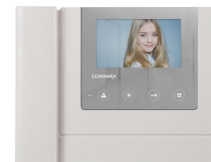

CDV-43MHM(DC) WHITE MONITOR 4,3" SŁUCHAWKOWY "MIRROR"

Kod produktu: **CDV-43MHM(DC) WHITE**

kolorowy ekran LCD 4,3" z doświetleniem LED, obsługa dwóch wejść - możliwość rozszerzenia przez MD-KAM2/4, funkcja interkomu, możliwość sterowania automatyką bramową - poprzez moduł MD-RA3B, lustrzana obudowa, zasilanie 16-28V DC

OPIS

Produkt archiwalny - proponowane modele 4,3": [CDV-43K\(DC\)](#), [CDV-43K2\(DC\)](#)

CDV-43MHM to monitor do systemów analogowych COMMAX. Posiada wysokiej jakości cyfrowy ekran 4,3" z podświetleniem LED dzięki czemu wyświetlany obraz jest kontrastowy i wyraźny. Obudowa monitora z panelem "Mirror". Obsługuje dwa wejścia - kamery jednoabonentowe serii DRC-4xxx lub wieloabonentowe DRC-nAC2, DRC-nUC. Dodatkowe gniazdo interkomowe umożliwia nawiązanie komunikacji wewnętrznej pomiędzy kilkoma odbiornikami wewnątrz lokalu (funkcja interkomu), możliwość sterowania automatyką bramową (poprzez moduł MD-RA3B).

CDV-43MHM WHITE, CDV-43MH, CDV-43MH(DC), CDV-43MHM SILVER, CDV-43MHM(DC) SILVER

CECHY/FUNKCJE

- monitor kolorowy
- wyświetlacz 4,3" Color TFT-LCD z podświetleniem LED
- przyciski sensoryczne (dotykowe)
- standard sygnału video PAL/NTSC
- obsługuje dwa wejścia
- możliwość podłączenia dodatkowego monitora
- współpraca z unifonami DP-4VHP
- paging pomiędzy stacjami
- instalacja czteroprzewodowa + obwód elektroizolacyjna
- współpracuje z kamerami analogowymi czteroprzewodowymi
- zasilanie 16-28V DC (zalecany zasilacz RF-2A - brak w zestawie)