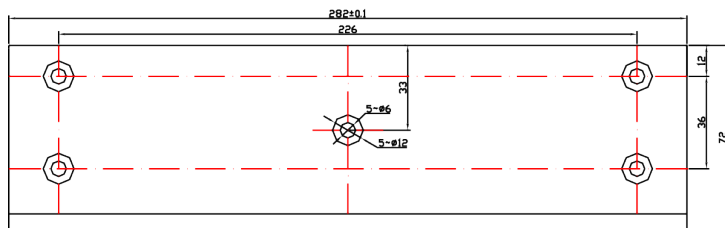

BK-1200BZL UCHWYT MONTAŻOWY TYPU "ZL" DO DRZWI OTWIERANYCH DO WEWNĄTRZ

Kod produktu: **BK-1200BZL**

do montażu zwory EL-1200BSL

OPIS

Uchwyt przeznaczony do montażu zwory na drzwiach otwierających się do wewnątrz.

Wymiary

1

2

3

1

3

Montaż