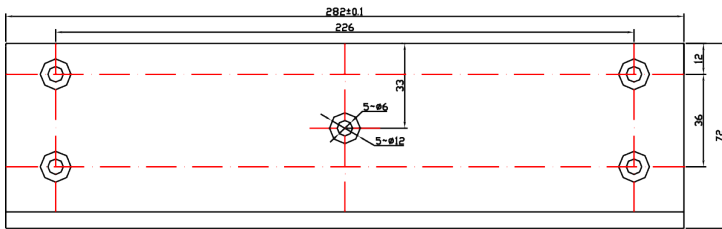

BK-1200BZL UCHWYT MONTAŻOWY TYPU "ZL" DO DRZWI OTWIERANYCH DO WEWNĄTRZ

Kod produktu: **BK-1200BZL**

do montażu zwory EL-1200BSL

OPIS

Uchwyt przeznaczony do montażu zwory na drzwiach otwierających się do wewnątrz.

Wymiary

1

2

3

1

3

Montaż