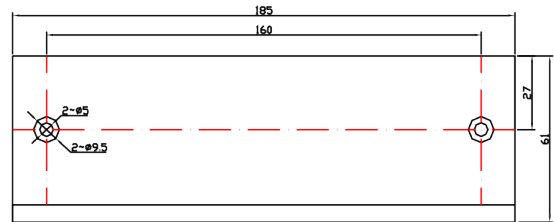

BK-1200BZL UCHWYT MONTAŻOWY TYPU "ZL" DO DRZWI OTWIERANYCH DO WEWNĄTRZ

Kod produktu: **BK-1200BZL**

do montażu zwory EL-1200BSL

OPIS

Uchwyt przeznaczony do montażu zwory na drzwiach otwierających się do wewnątrz.

Wymiary

1

2

3

1

3

Montaż