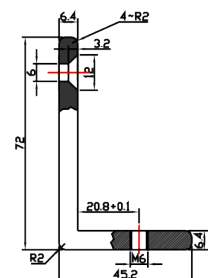

BK-1200BZL UCHWYT MONTAŻOWY TYPU "ZL" DO DRZWI OTWIERANYCH DO WEWNĄTRZ

Kod produktu: **BK-1200BZL**

do montażu zwory EL-1200BSL

OPIS

Uchwyt przeznaczony do montażu zwory na drzwiach otwierających się do wewnątrz.

Wymiary

1

2

3

1

3

Montaż