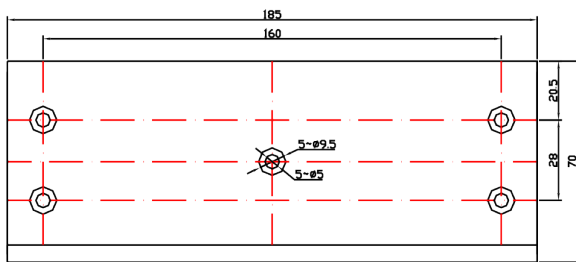

BK-1200BZL UCHWYT MONTAŻOWY TYPU "ZL" DO DRZWI OTWIERANYCH DO WEWNĄTRZ

Kod produktu: **BK-1200BZL**

do montażu zwory EL-1200BSL

OPIS

Uchwyt przeznaczony do montażu zwory na drzwiach otwierających się do wewnątrz.

Wymiary

1

2

3

1

3

Montaż