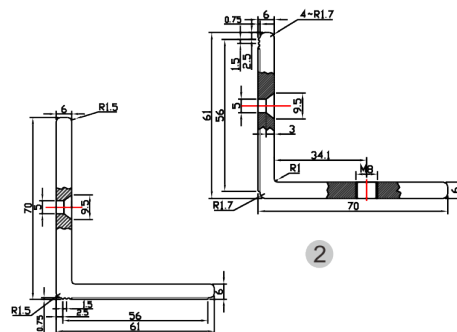

BK-1200BZL UCHWYT MONTAŻOWY TYPU "ZL" DO DRZWI OTWIERANYCH DO WEWNĄTRZ

Kod produktu: **BK-1200BZL**

do montażu zwory EL-1200BSL

OPIS

Uchwyt przeznaczony do montażu zwory na drzwiach otwierających się do wewnątrz.

Wymiary

1

2

3

1

3

Montaż