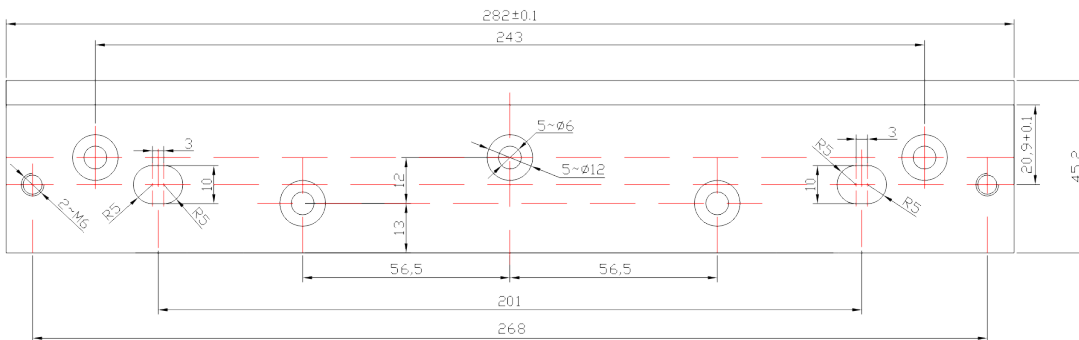

# BK-1200BL UCHWYT MONTAŻOWY TYPU "L" DO DRZWI OTWIERANYCH NA ZEWNĄTRZ

Kod produktu: **BK-1200BL**

do montażu zwory EL-1200BSL

## OPIS

Uchwyt przeznaczony do montażu zwory na drzwiach otwierających się na zewnątrz.

## Wymiary