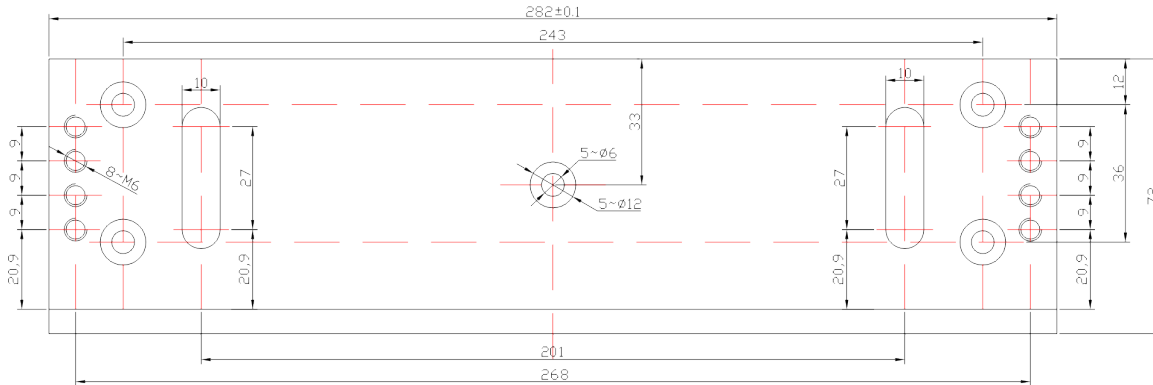

# BK-1200BL UCHWYT MONTAŻOWY TYPU "L" DO DRZWI OTWIERANYCH NA ZEWNĄTRZ

Kod produktu: **BK-1200BL**

do montażu zwory EL-1200BSL

## OPIS

Uchwyt przeznaczony do montażu zwory na drzwiach otwierających się na zewnątrz.

## Wymiary