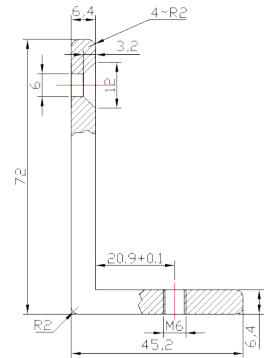

# BK-1200BL UCHWYT MONTAŻOWY TYPU "L" DO DRZWI OTWIERANYCH NA ZEWNĄTRZ

Kod produktu: **BK-1200BL**

do montażu zwory EL-1200BSL

## OPIS

Uchwyt przeznaczony do montażu zwory na drzwiach otwierających się na zewnątrz.

## Wymiary