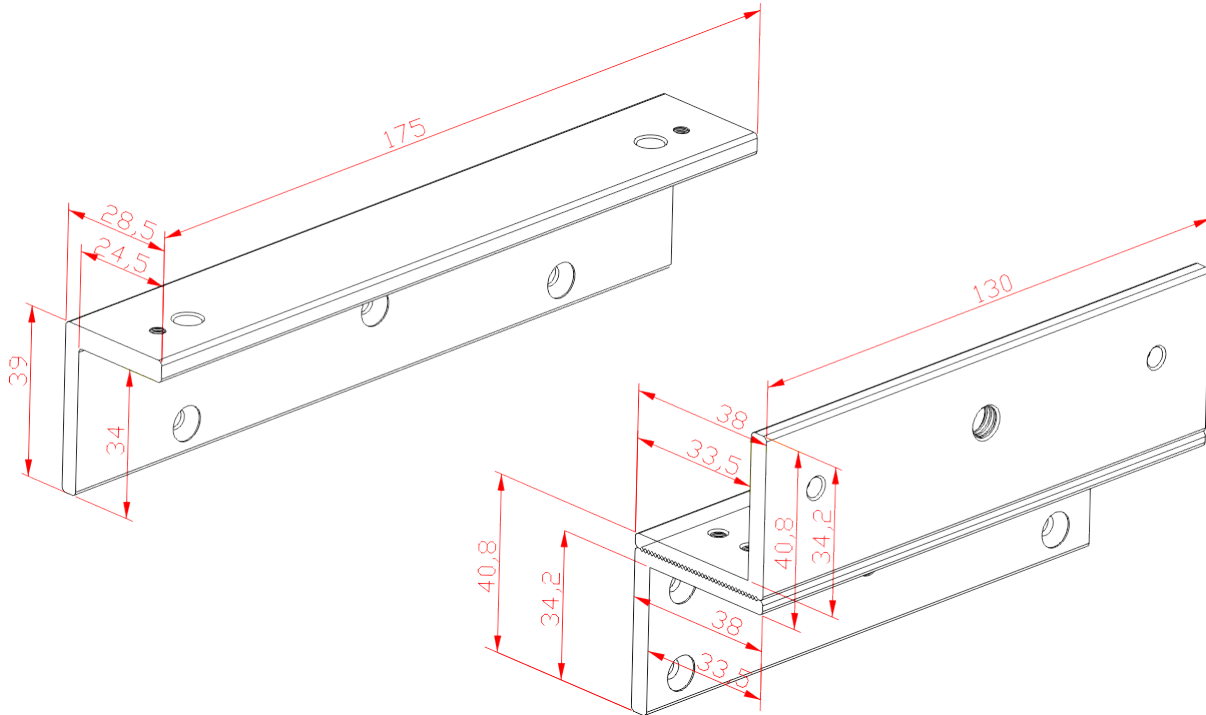

# BK-350WZL UCHWYT MONTAŻOWY TYPU "ZL" DO DRZWI OTWIERANYCH DO WEWNĄTRZ

Kod produktu: **BK-350WZL**

do montażu zwory EL-350WS

## OPIS

Uchwyt przeznaczony do montażu zwory na drzwiach otwierających się do wewnątrz.

## Wymiary