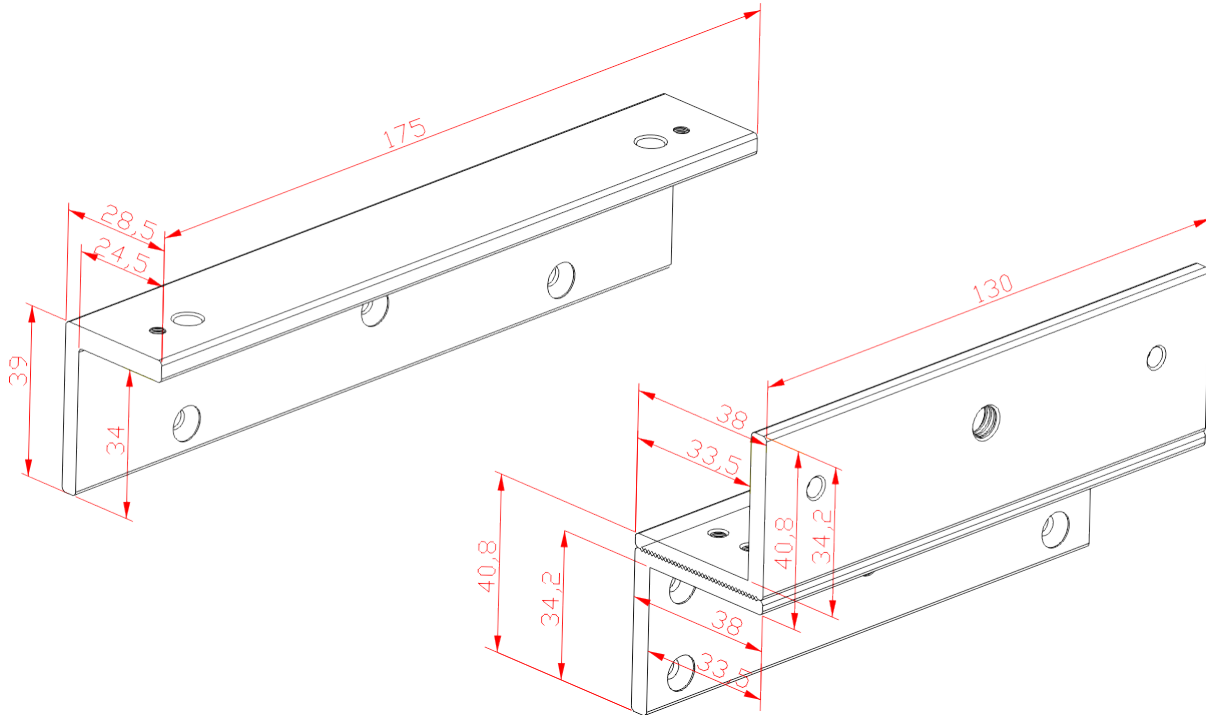

BK-350WZL UCHWYT MONTAŻOWY TYPU "ZL" DO DRZWI OTWIERANYCH DO WEWNĄTRZ

Kod produktu: **BK-350WZL**

do montażu zwory EL-350WS

OPIS

Uchwyt przeznaczony do montażu zwory na drzwiach otwierających się do wewnątrz.

Wymiary

Montaż