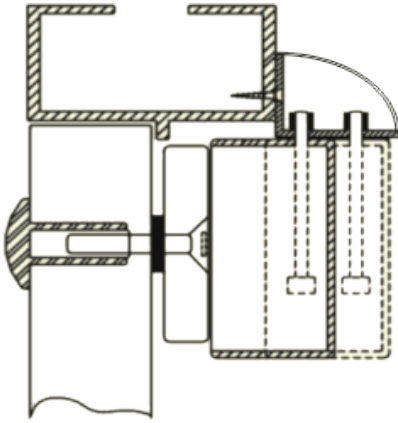

BK-800LC UCHWYT MONTAŻOWY TYPU "L" Z MASKOWNICĄ DO DRZWI OTWIERANYCH NA ZEWNĄTRZ

Kod produktu: **BK-800LC**

do montażu zwory EL-800BSL

OPIS

Uchwyt montażowy typu "L" z maskownicą do drzwi otwieranych na zewnątrz.

Wymiary (a x b x c): 285 x 48 x 42 mm