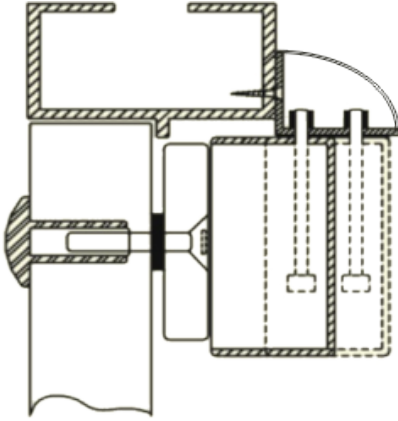

## BK-800LC UCHWYT MONTAŻOWY TYPU "L" Z MASKOWNICĄ DO DRZWI OTWIERANYCH NA ZEWNĄTRZ

Kod produktu: **BK-800LC**

do montażu zwory EL-800BSL

### OPIS

Uchwyt montażowy typu "L" z maskownicą do drzwi otwieranych na zewnątrz.

Wymiary (a x b x c): 285 x 48 x 42 mm