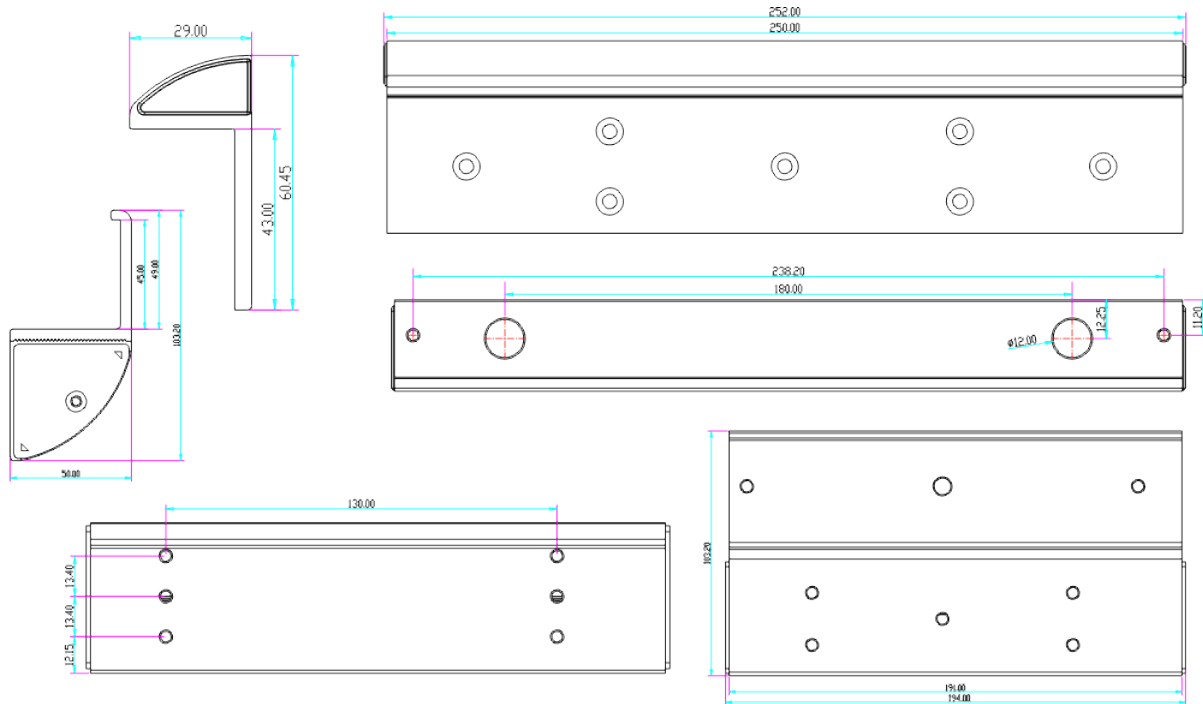

# BK-600ZLC UCHWYT MONTAŻOWY TYPU "ZL" Z MASKOWNICĄ DO DRZWI OTWIERANYCH DO WEWNĄTRZ

Kod produktu: **BK-600ZLC**

do montażu zwory EL-600SL, EL-600TSL, EL-600DSL

## OPIS

**Produkt niedostępny**

Uchwyt montażowy typu "ZL" z maskownicą do drzwi otwieranych do wewnątrz.

## Wymiary

## Montaż