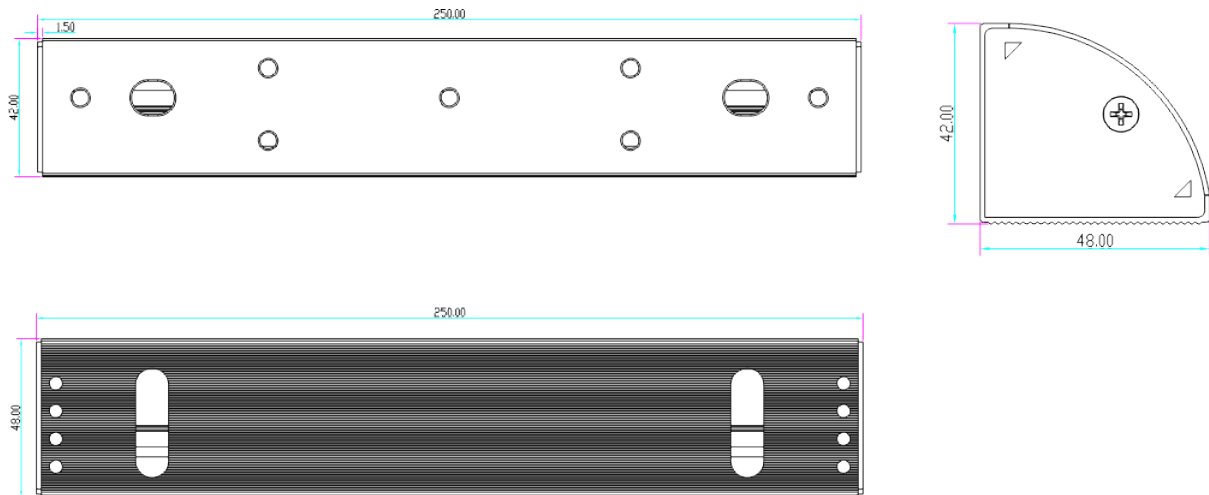

BK-600LC UCHWYT MONTAŻOWY TYPU "L" Z MASKOWNICĄ DO DRZWI OTWIERANYCH NA ZEWNĄTRZ

Kod produktu: **BK-600LC**

do montażu zwory EL-600SL, EL-600TSL

OPIS

Produkt niedostępny

Uchwyt montażowy typu "L" z maskownicą do drzwi otwieranych na zewnątrz.

Wymiary

Montaż