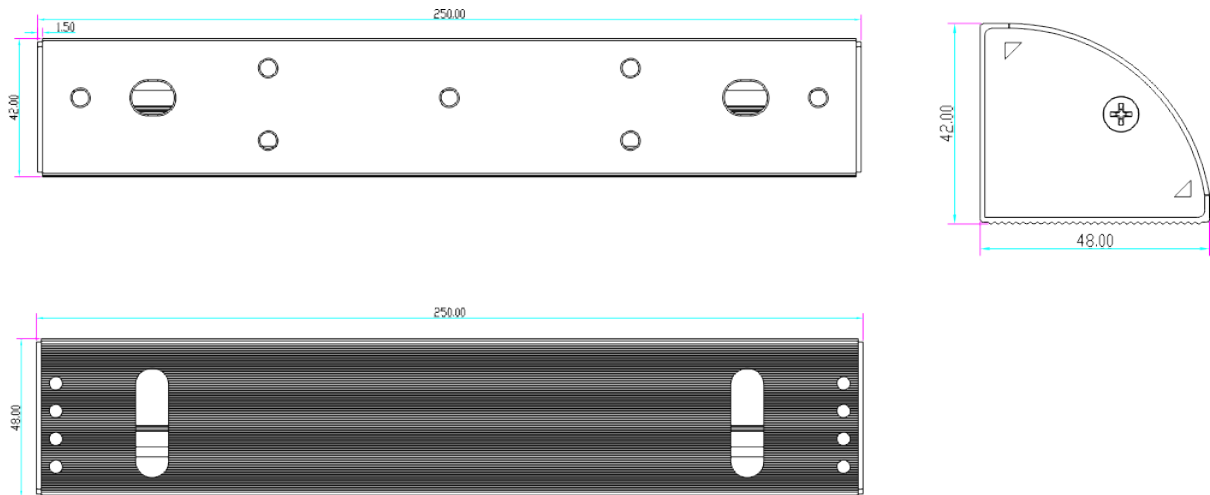

BK-600LC UCHWYT MONTAŻOWY TYPU "L" Z MASKOWNICĄ DO DRZWI OTWIERANYCH NA ZEWNĄTRZ

Kod produktu: **BK-600LC**

do montażu zwory EL-600SL, EL-600TSL

OPIS

Produkt niedostępny

Uchwyt montażowy typu "L" z maskownicą do drzwi otwieranych na zewnątrz.

Wymiary

Montaż