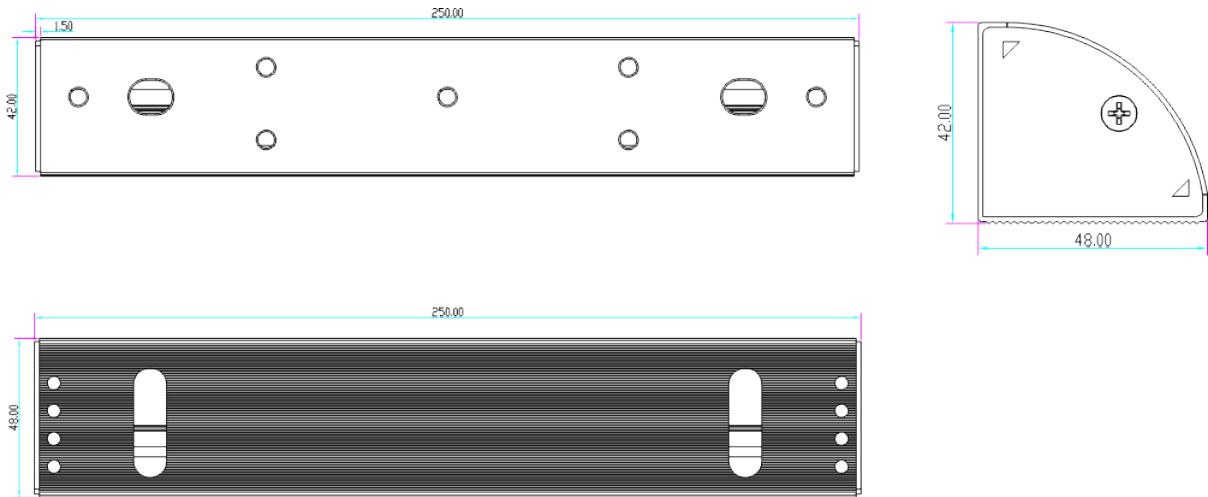

BK-600LC UCHWYT MONTAŻOWY TYPU "L" Z MASKOWNICĄ DO DRZWI OTWIERANYCH NA ZEWNĄTRZ

Kod produktu: **BK-600LC**

do montażu zwory EL-600SL, EL-600TSL

OPIS

Uchwyt montażowy typu "L" z maskownicą do drzwi otwieranych na zewnątrz.

Wymiary

Montaż