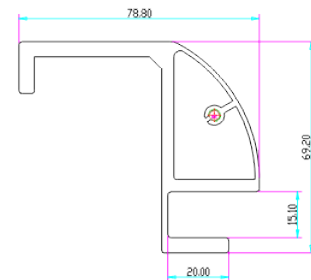

BK-600GZ UCHWYT MONTAŻOWY DO WITRYN SZKLANYCH

Kod produktu: **BK-600GZ**

do montażu zwory EL-600SL, EL-600TSL

OPIS

Uchwyt montażowy przeznaczony do witryn szklanych.

Max. grubość witryny: 15mm

Min. szczelina montażowa pomiędzy drzwiami a witryną: 6mm (grubość uchwytów: 4,5mm)

Wymiary

Montaż