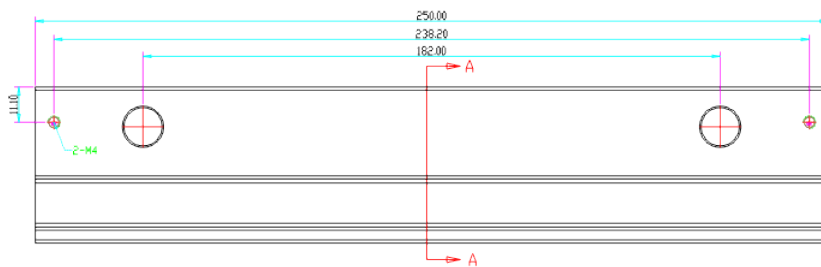

BK-600GZ UCHWYT MONTAŻOWY DO WITRYN SZKLANYCH

Kod produktu: **BK-600GZ**

do montażu zwory EL-600SL, EL-600TSL

OPIS

Uchwyt montażowy przeznaczony do witryn szklanych.

Max. grubość witryny: 15mm

Min. szczelina montażowa pomiędzy drzwiami a witryną: 6mm (grubość uchwytów: 4,5mm)

Wymiary

Montaż