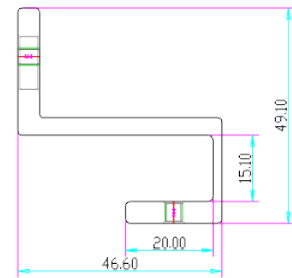

BK-600GZ UCHWYT MONTAŻOWY DO WITRYN SZKLANYCH

Kod produktu: **BK-600GZ**

do montażu zwory EL-600SL, EL-600TSL

OPIS

Uchwyt montażowy przeznaczony do witryn szklanych.

Max. grubość witryny: 15mm

Min. szczelina montażowa pomiędzy drzwiami a witryną: 6mm (grubość uchwytów: 4,5mm)

Wymiary

Montaż