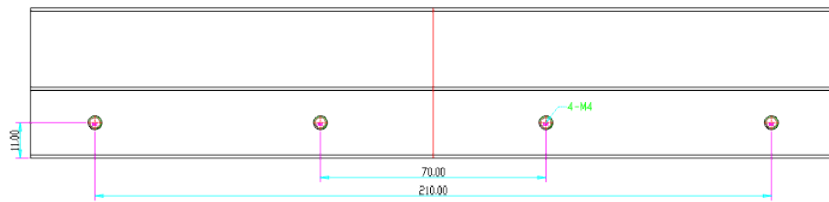

BK-600GZ UCHWYT MONTAŻOWY DO WITRYN SZKLANYCH

Kod produktu: **BK-600GZ**

do montażu zwory EL-600SL, EL-600TSL

OPIS

Uchwyt montażowy przeznaczony do witryn szklanych.

Max. grubość witryny: 15mm

Min. szczelina montażowa pomiędzy drzwiami a witryną: 6mm (grubość uchwytów: 4,5mm)

Wymiary

Montaż