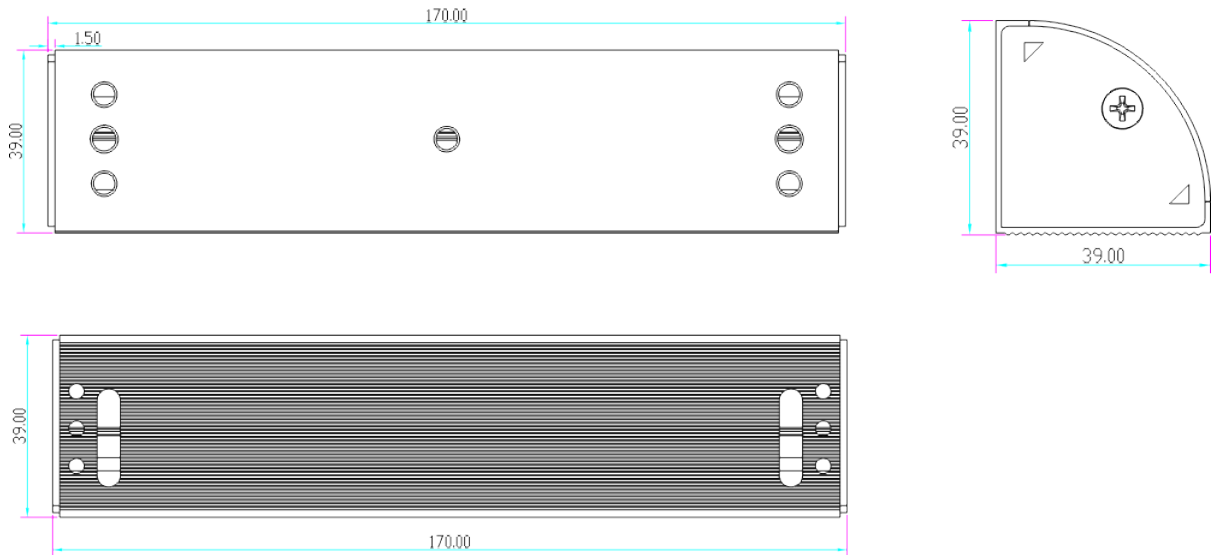

# BK-350LC UCHWYT MONTAŻOWY TYPU "L" Z MASKOWNICĄ DO DRZWI OTWIERANYCH NA ZEWNĄTRZ

Kod produktu: **BK-350LC**

do montażu zwory EL-350

## OPIS

Uchwyt montażowy typu "L" z maskownicą do drzwi otwieranych na zewnątrz.

## Wymiary