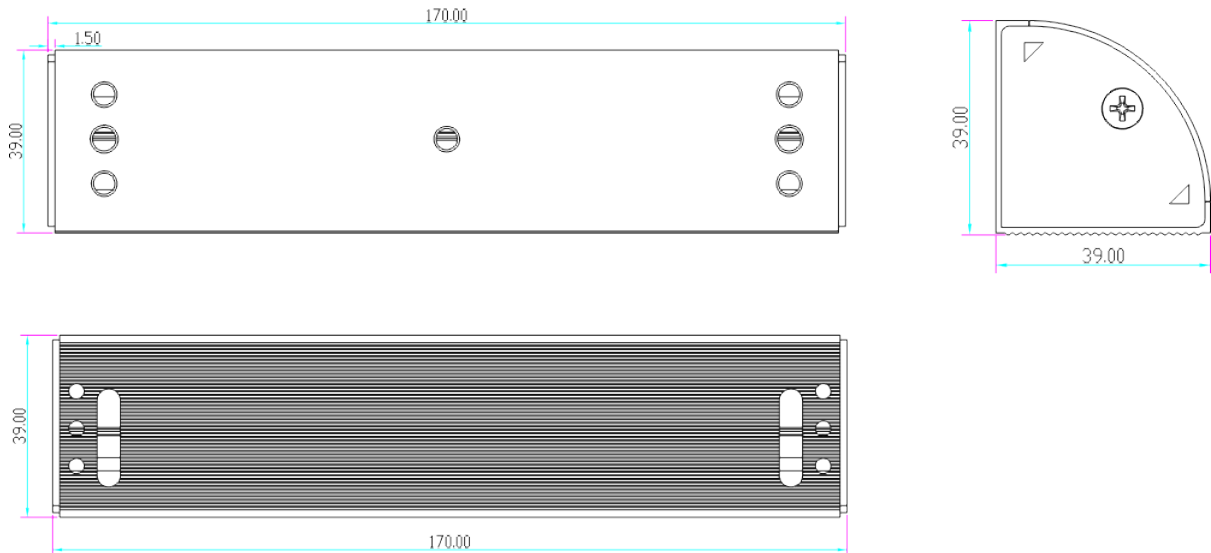

BK-350LC UCHWYT MONTAŻOWY TYPU "L" Z MASKOWNICĄ DO DRZWI OTWIERANYCH NA ZEWNĄTRZ

Kod produktu: **BK-350LC**

do montażu zwory EL-350

OPIS

Uchwyt montażowy typu "L" z maskownicą do drzwi otwieranych na zewnątrz.

Wymiary

Montaż