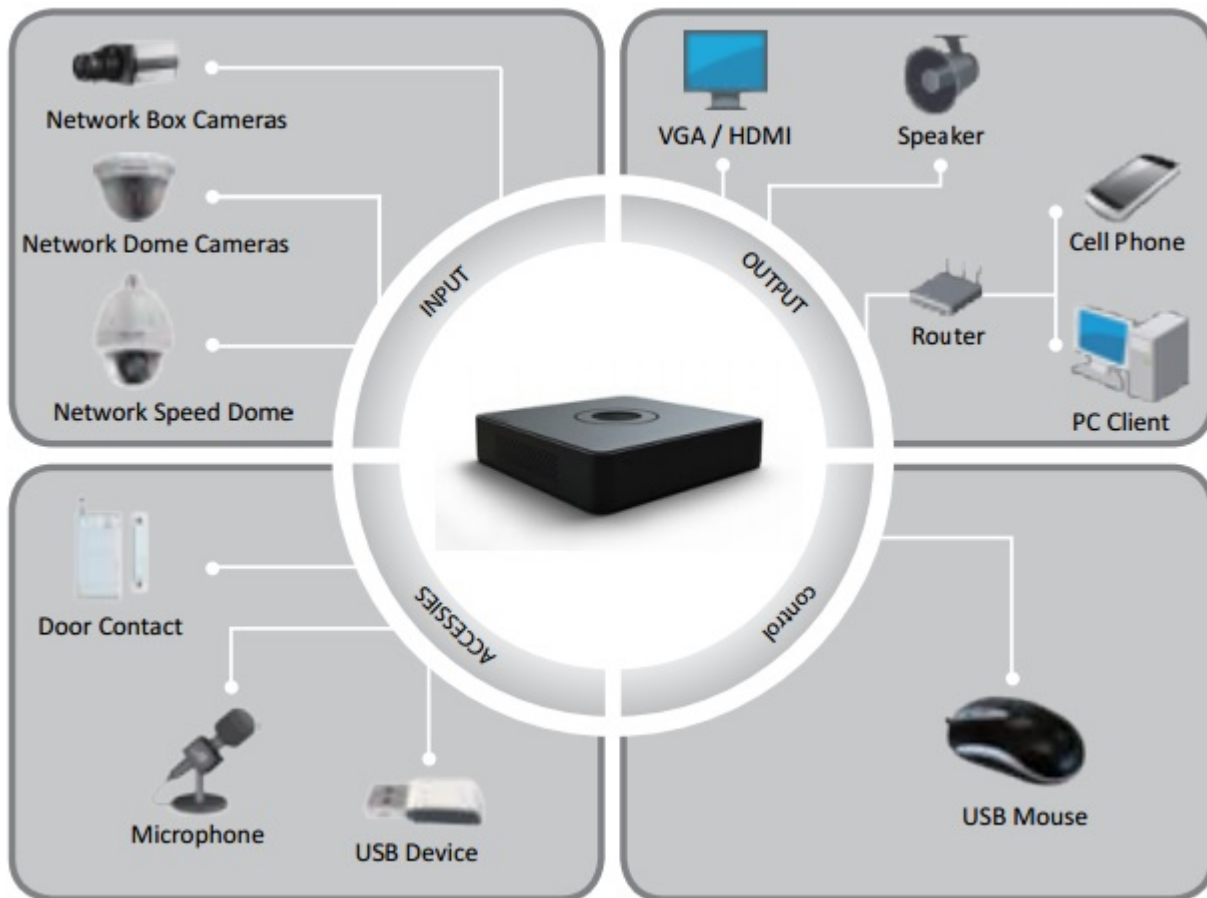

IMVR-04A REJESTRATOR IP 4 KANAŁY

Kod produktu: **IMVR-04A**

** Produkt archiwalny - zastąpiony przez IMVR-04Q **4 kanały, obsługa kamer do 2Mpx, 1xSATA, VGA, HDMI, maks. strumień 25/40 Mb/s, port Fast Ethernet, autokonfiguracja kamer, ONVIF, obsługa chmury

seria A

OPIS

Produkt archiwalny - proponowany model **IMVR-04Q**

Rejestrator IMVR-04A umożliwia nagrywanie 4 kamer IP o rozdzielczości do 2 Mpx. Rejestrator posiada bardzo rozbudowane menu oraz funkcje sieciowe.

Podstawowe cechy:

- obsługa chmury
- 4 kanały do 2 Mpx
- Wiele obsługiwanych rozdzielczości: 1080p/720p/VGA/4CIF/DCIF/2CIF/CIF/QCIF
- Maksymalny strumień przychodzący 25Mb/s
- Maksymalny strumień wysłany 40 Mb/s
- Nagrywanie z harmonogramu, po detekcji ruchu i po alarmach
- Sterowanie za pomocą myszy, przeglądarkę albo poprzez klienta sieciowego
- Możliwość montażu 1 dysku SATA
- Wyjścia VGA oraz HDMI
- Obsługa serwera DDNS
- 2 porty USB
- pełna integracja z kamerami MAZi włącznie ze zmianą parametrów kamery z poziomu rejestratora
- rejestrator współpracuje ze wszystkimi kamerami MAZi, w tym obsługuje prawidłowo detekcję ruchu

W dziale Do pobrania - Rozwiązania MAZi można znaleźć najnowsze wersje instrukcji, firmware'ów oraz programów ułatwiających pracę z urządzeniami MAZi.

IMVR-04POE

CECHY/FUNKCJE

- obsługa chmury
- 4 kanały
- Zapis 1080p/720p/VGA/4CIF/DCIF/2CIF/CIF/QCIF