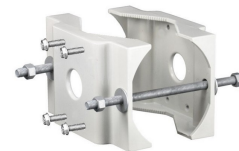

SC-218A UCHWYT DO SŁUPA

Kod produktu: **SC-218A**

** Produkt archiwalny - niedostępny w sprzedaży ** Uchwyt do słupa SC-218A

OPIS

Produkt archiwalny - niedostępny w sprzedaży

Uchwyt pozwalający na ukrycie przewodu w środku, dzięki czemu utrudnione jest jego uszkodzenie.

Jako akcesoria dodatkowe dołączane są 4 śruby, 4 podkładki oraz 4 nakrętki.

Uwaga:

Pasuje do uchwytów SC-210, przy montażu SC-208 należy zastosować śruby dłuższe o 5mm (długość całkowita 28mm).

SPECYFIKACJA

Parametr	Wartość
Wymiary	170 x 113 x 45 mm
Min. średnica słupa	65 mm
Maks. średnica słupa	135 mm
Wykonanie	Aluminium, kolor beżowy
Montaż	do słupa
Maks. obciążenie	10 kg
Waga 1szt.	1,14 kg