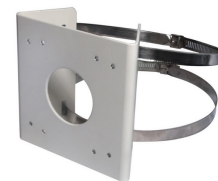

IXF-001 MOCOWANIE DO SŁUPA DO UCHWYTÓW IXC-001 IXD-001

Kod produktu: **IXF-001**

** Produkt archiwalny - niedostępny w sprzedaży ** IXF-001 uchwyt do słupa do kamer kpułkowych

OPIS

Produkt archiwalny - niedostępny w sprzedaży

IXF-001 uchwyt do słupa do kamer kpułkowych

Pasuje do uchwytów:

IXC-001

IXD-001