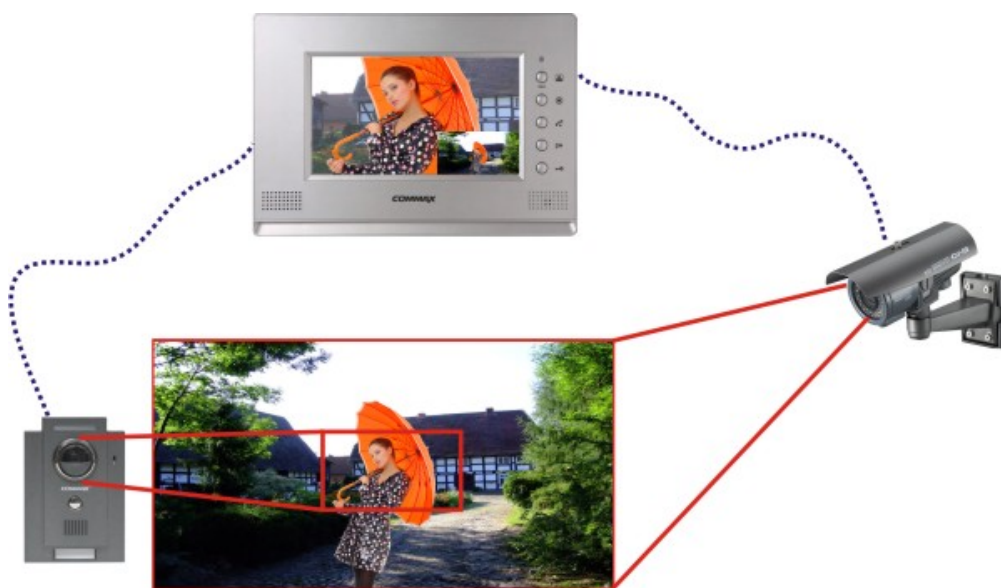

CDV-71AM(DC) MONITOR 7" GŁOŚNOMÓWIĄCY Z PAMIĘCIĄ

Kod produktu: **CDV-71AM(DC)**

kolorowy ekran LCD 7" z doświetleniem LED, obsługa dwóch wejść - możliwość rozszerzenia przez MD-KAM2/4, współpraca z kamerami CCTV - funkcja PIP - obraz w obrazie, wbudowany moduł pamięci - zapis zdjęć, funkcja interkomu, możliwość sterowania automatyką bramową - poprzez moduł MD-RA3B, zasilanie 16-28V DC

OPIS

Monitor archiwalny - proponowany model **CDV-704MA(DC)**.

Monitor umożliwia połączenie na jednym ekranie obrazu z kamery wejściowej (na panelu zewnętrznym) oraz kamery CCTV (funkcja PIP - obraz w obrazie). Pozwala to na obserwację osoby przed wejściem oraz szerszego pola (np. całej ulicy lub podjazdu przed domem).

CECHY/FUNKCJE

- monitor kolorowy
- wyświetlacz 7" Color TFT-LCD 16:9
- menu OSD (także w języku polskim)
- standard sygnału video PAL/NTSC
- obsługuje dwa wejście (dwa panele wejściowe)
- obsługa kamer CCTV (wyświetlanie PIP – picture-in-picture)
- wbudowany moduł pamięci 128 obrazów
- możliwość podłączenia dodatkowego monitora
- współpraca z unifonami DP-4VHP
- paging pomiędzy stacjami
- instalacja czteroprzewodowa + obwód elektrozamka (możliwość zasilania elektrozamka z monitora)
- współpracuje z kamerami analogowymi czteroprzewodowymi
- zasilanie 16-28V DC (zalecany zasilacz RF-2A - brak w zestawie)

SPECYFIKACJA

Rodzaj ekranu	kolor LCD-LED
Przekątna ekranu	7"
Rozdzielczość ekranu	800 x 480 px
Ilość obsługiwanych wejść	2 (+ dwie kamery CCTV)
Funkcja interkomu	Tak (monitor-monitor, monitor-unifon)
Rodzaj monitora	Głośnomówiący
Moduł pamięci	Tak (128 obrazów)
Standard sygnału video	PAL / NTSC
Funkcja otwierania bramy	Opcja (poprzez moduł MD-RA-1)
Regulacja głośności wywołania	Tak
Regulacja głośności rozmowy	Tak
Regulacja kontrastu	Tak
Regulacja jaskrawości obrazu	Tak
Funkcja PIP (obraz w obrazie)	Tak
Zasilanie	zasilanie 16-28V DC (zalecany zasilacz RF-2A - brak w zestawie)
Pobór mocy (praca / czuwanie)	15 / 3,4 VA
Wymiary (szer. x wys. x gł.)	243 x 168 x 35 mm