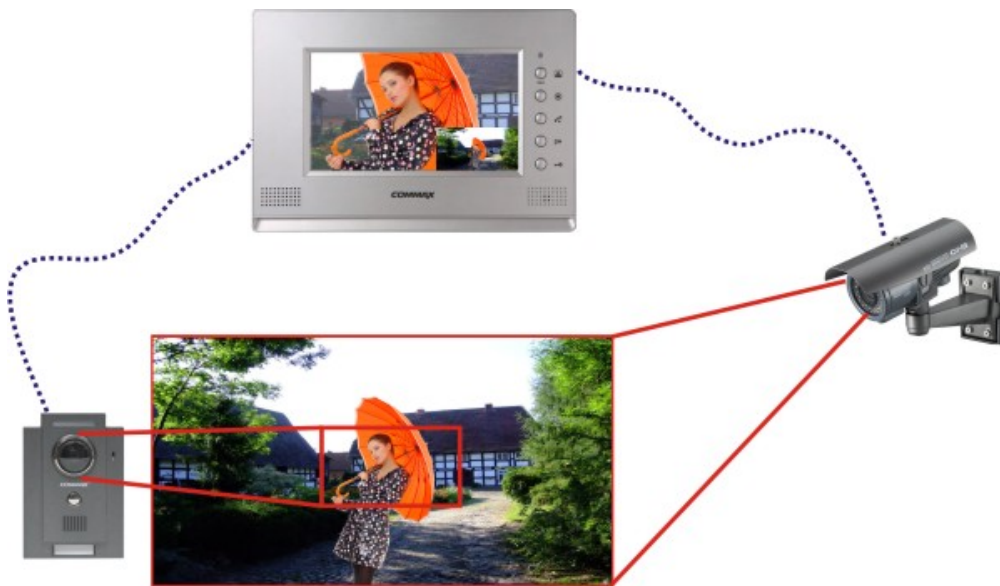

CDV-71AM MONITOR 7" GŁOŚNOMÓWIĄCY Z PAMIĘCIĄ

Kod produktu: **CDV-71AM**

kolorowy ekran LCD 7" z doświetleniem LED, obsługa dwóch wejść - możliwość rozszerzenia przez MD-KAM2/4, współpraca z kamerami CCTV - funkcja PIP - obraz w obrazie, wbudowany moduł pamięci - zapis zdjęć, funkcja interkomu, możliwość sterowania automatyką bramową - poprzez moduł MD-RA3B, zasilanie 230V AC

OPIS

Monitor archiwalny - proponowany model [CDV-704MA](#).

Monitor umożliwia połączenie na jednym ekranie obrazu z kamery wejściowej (na panelu zewnętrznym) oraz kamery CCTV (funkcja PIP - obraz w obrazie). Pozwala to na obserwację osoby przed wejściem oraz szerszego pola (np. całej ulicy lub podjazdu przed domem).

CECHY/FUNKCJE

- monitor kolorowy
- wyświetlacz 7" Color TFT-LCD 16:9
- menu OSD (także w języku polskim)
- standard sygnału video PAL/NTSC
- obsługuje dwa wejście (dwa panele wejściowe)
- obsługa kamer CCTV (wyświetlanie **PIP** – picture-in-picture)
- wbudowany moduł pamięci 128 obrazów
- możliwość podłączenia dodatkowego monitora
- współpraca z unifonami DP-4VHP
- paging pomiędzy stacjami
- instalacja czteroprzewodowa + obwód elektrozamka (możliwość zasilania elektrozamka z monitora)
- współpracuje z kamerami analogowymi czteroprzewodowymi
- zasilanie 230V

SPECYFIKACJA

Rodzaj ekranu	kolor LCD-LED
Przekątna ekranu	7"
Rozdzielczość ekranu	800 x 480 px
Ilość obsługiwanych wejść	2 (+ dwie kamery CCTV)
Funkcja interkomu	Tak (monitor-monitor, monitor-unifon)
Rodzaj monitora	Głośnomówiący
Moduł pamięci	Tak (128 obrazów)
Standard sygnału video	PAL / NTSC
Funkcja otwierania bramy	Opcja (poprzez moduł MD-RA-1)
Regulacja głośności wywołania	Tak
Regulacja głośności rozmowy	Tak
Regulacja kontrastu	Tak
Regulacja jaskrawości obrazu	Tak
Funkcja PIP (obraz w obrazie)	Tak
Zasilanie	230V
Pobór mocy (praca / czuwanie)	15 / 3,4 VA
Wymiary (szer. x wys. x gł.)	243 x 168 x 35 mm