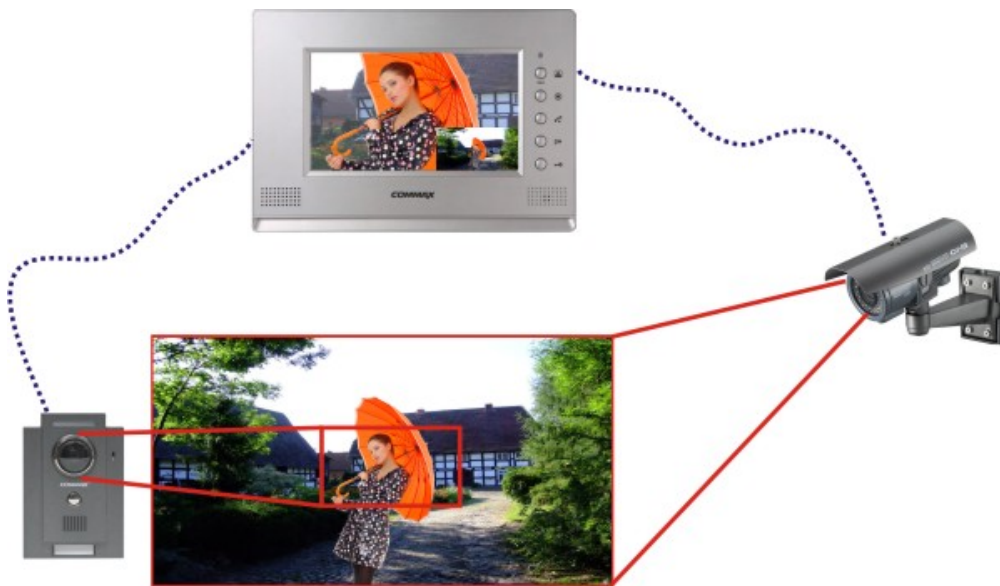

## CDV-71AM MONITOR 7" GŁOŚNOMÓWIĄCY Z PAMIĘCIĄ

Kod produktu: **CDV-71AM**

kolorowy ekran LCD 7" z doświetleniem LED, obsługa dwóch wejść - możliwość rozszerzenia przez MD-KAM2/4, współpraca z kamerami CCTV - funkcja PIP - obraz w obrazie, wbudowany moduł pamięci - zapis zdjęć, funkcja interkomu, możliwość sterowania automatyką bramową - poprzez moduł MD-RA3B, zasilanie 230V AC

#### Monitor archiwalny - proponowany model [CDV-704MA](#).

Monitor umożliwia połączenie na jednym ekranie obrazu z kamery wejściowej (na panelu zewnętrznym) oraz kamery CCTV (funkcja PIP - obraz w obrazie). Pozwala to na obserwację osoby przed wejściem oraz szerszego pola (np. całej ulicy lub podjazdu przed domem).

## CECHY/FUNKCJE

- monitor kolorowy
- wyświetlacz 7" Color TFT-LCD 16:9
- menu OSD (także w języku polskim)
- standard sygnału video PAL/NTSC
- obsługuje dwa wejście (dwa panele wejściowe)
- obsługa kamer CCTV (wyświetlanie **PIP** – picture-in-picture)
- wbudowany moduł pamięci 128 obrazów
- możliwość podłączenia dodatkowego monitora
- współpraca z unifonami DP-4VHP
- paging pomiędzy stacjami
- instalacja czteroprzewodowa + obwód elektrozamka (możliwość zasilania elektrozamka z monitora)
- współpracuje z kamerami analogowymi czteroprzewodowymi
- zasilanie 230V

## SPECYFIKACJA

Rodzaj ekranu	kolor LCD-LED
Przekątna ekranu	7"
Rozdzielczość ekranu	800 x 480 px
Ilość obsługiwanych wejść	2 (+ dwie kamery CCTV)
Funkcja interkomu	Tak (monitor-monitor, monitor-unifon)
Rodzaj monitora	Głośnomówiący
Moduł pamięci	Tak (128 obrazów)
Standard sygnału video	PAL / NTSC
Funkcja otwierania bramy	Opcja (poprzez moduł MD-RA-1)
Regulacja głośności wywołania	Tak
Regulacja głośności rozmowy	Tak
Regulacja kontrastu	Tak
Regulacja jaskrawości obrazu	Tak
Funkcja PIP (obraz w obrazie)	Tak
Zasilanie	230V
Pobór mocy (praca / czuwanie)	15 / 3,4 VA
Wymiary (szer. x wys. x gł.)	243 x 168 x 35 mm