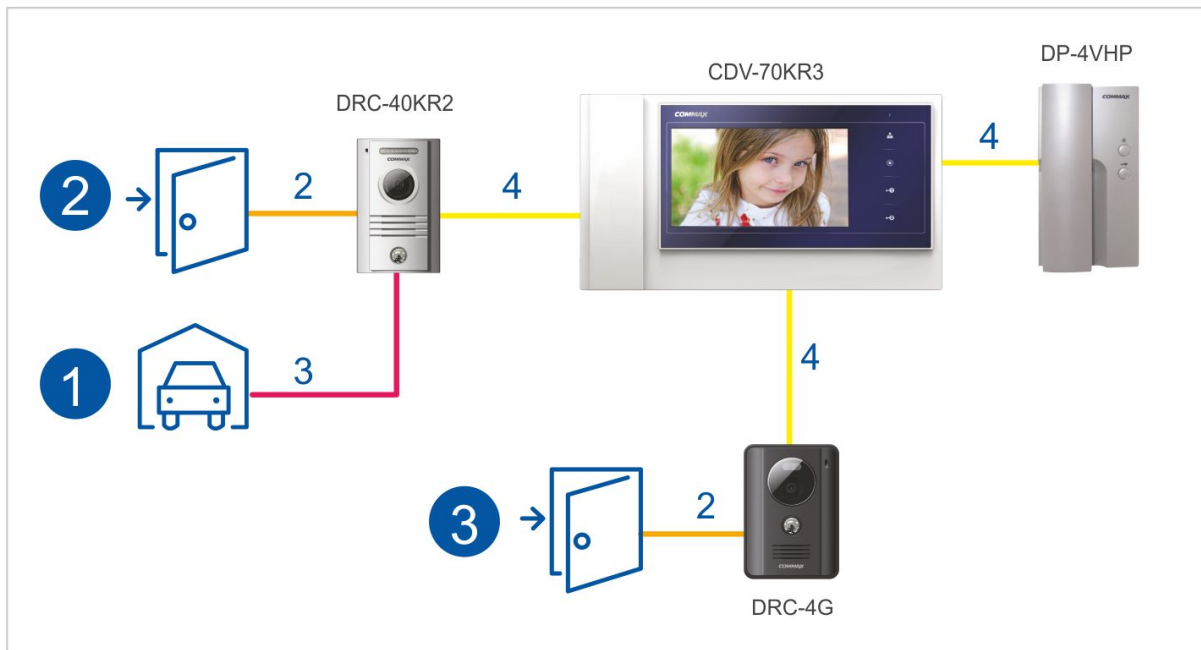

## CDV-70KR3(DC) BLUE MONITOR 7" Z DODATKOWYM STEROWANIEM BRAMY, 16-28V DC

Kod produktu: **CDV-70KR3(DC) BLUE**

Monitor kolorowy z serii "Blue Crystal" z obsługą dwóch wejść i sterowaniem bramy, ekran LCD 7" z doświetleniem LED, funkcja interkomu, obsługa sygnału video PAL/NTSC

### OPIS

CDV-70KR3 to nowy model z dodatkowym przyciskiem otwierania bramy. Przeznaczony jest do systemów analogowych COMMAX. Posiada wysokiej jakości cyfrowy ekran 7" z podświetleniem LED dzięki czemu wyświetlany obraz jest kontrastowy i wyraźny. Obsługuje dwa wejścia - kamery jednoabonentowe serii DRC-4xxx lub wieloabonentowe DRC-nAC (zalecany dedykowany model kamery DRC-40KR2 - ze sterowaniem furtki i bramy). Dodatkowe gniazdo interkomowe umożliwia nawiązanie komunikacji wewnętrznej pomiędzy kilkoma odbiornikami wewnątrz lokalu (funkcja interkomu).

### CECHY/FUNKCJE

- monitor kolorowy
- wyświetlacz 7" Color TFT-LCD
- podświetlenie wyświetlacza diodami LED
- standard sygnału video PAL, NTSC
- obsługuje dwa wejścia
- **sterowanie otwieraniem bramy (poprzez kamerę DRC-40KR2)**
- możliwość podłączenia dodatkowego monitora
- współpraca z unifonami DP-4VHP
- paging pomiędzy stacjami (monitor-unifon)
- instalacja czteroprzewodowa + obwód elektroizolacja
- współpracuje z kamerami analogowymi czteroprzewodowymi
- zasilanie 16-28V DC (zalecany zasilacz RF-2A - **brak w zestawie**)

## SPECYFIKACJA

Rodzaj ekranu	kolor LCD-LED
Przekątna ekranu	7"
Rozdzielczość ekranu	800 x 480 px
Ilość obsługiwanych wejść	2 (możliwość rozszerzenia obsługi wejść poprzez moduł MD-KAM2, MD-KAM4)
Funkcja interkomu	Tak (monitor-unifon)
Rodzaj monitora	Słuchawkowy
Standard sygnału video	PAL / NTSC (automatyczna detekcja)
Funkcja otwierania bramy	Tak (styk NO/NC w kamerze DRC-40KR2)
Regulacja głośności wywołania	Tak
Regulacja głośności rozmowy	Tak
Regulacja kontrastu	Tak
Regulacja jasności obrazu	Tak
Zasilanie	16-28V DC
Pobór mocy (praca / czuwanie)	23 / 5,5 VA
Wymiary (szer. x wys. x gł.)	311 x 168 x 32(50.3) mm