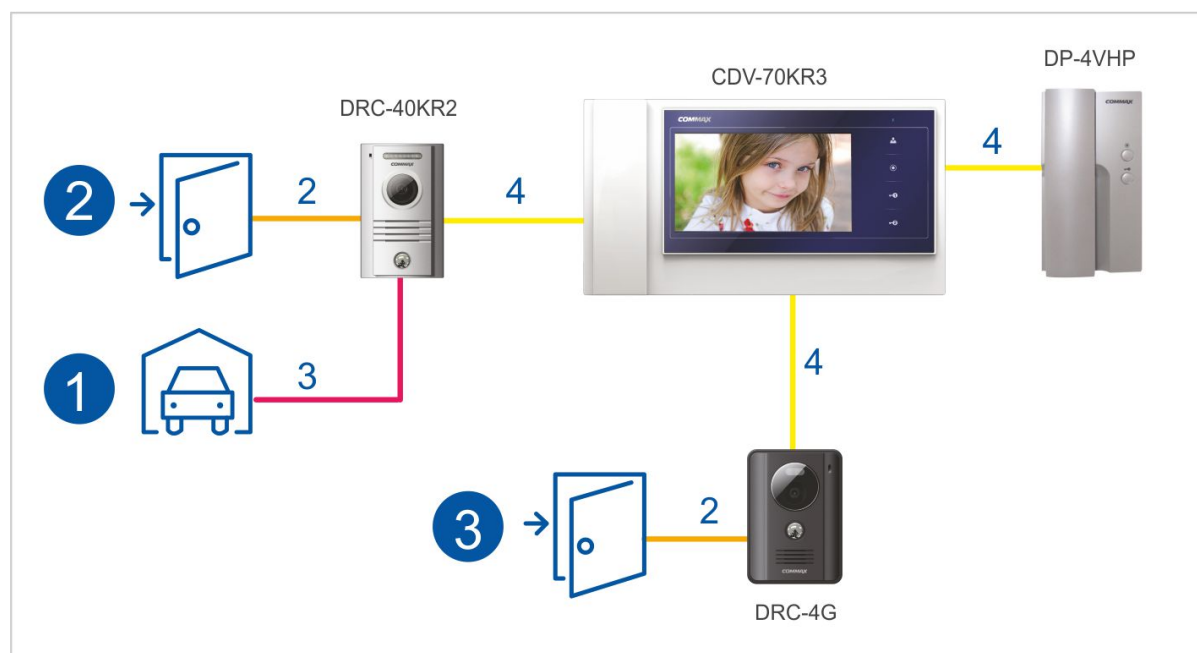

CDV-70KR3 BLUE/DRC-40KR2 WIDEODOMOFON 7" Z DODATKOWYM STEROWANIEM BRAMY

Kod produktu: **CDV-70KR3 BLUE/DRC-40KR2**

OPIS

CDV-70KR3 to nowy model z dodatkowym przyciskiem otwierania bramy. Przeznaczony jest do systemów analogowych COMMAX. Posiada wysokiej jakości cyfrowy ekran 7" z podświetleniem LED dzięki czemu wyświetlany obraz jest kontrastowy i wyraźny. Obsługuje dwa wejścia - kamery jednoabonentowe serii DRC-4xxx lub wieloabonentowe DRC-nAC (zalecany dedykowany model kamery DRC-40KR2 - ze sterowaniem furtki i bramy). Dodatkowe gniazdo interkomowe umożliwia nawiązanie komunikacji wewnętrznej pomiędzy kilkoma odbiornikami wewnątrz lokalu (funkcja interkomu).

Schemat ideowy systemu:

CECHY/FUNKCJE

Monitor CDV-70KR3:

- monitor kolorowy
- wyświetlacz 7" Color TFT-LCD
- podświetlenie wyświetlacza diodami LED
- standard sygnału video PAL, NTSC
- obsługuje dwa wejścia
- sterowanie otwieraniem bramy (poprzez kamerę DRC-40KR2)
- możliwość podłączenia dodatkowego monitora
- współpraca z unifonami DP-4VHP
- paging pomiędzy stacjami (monitor-unifon)
- instalacja czteroprzewodowa + obwód elektroizolacja
- współpracuje z kamerami analogowymi czteroprzewodowymi
- zasilanie 230V

SPECYFIKACJA

Rodzaj ekranu	kolor LCD-LED
Przekątna ekranu	7"
Rozdzielczość ekranu	800 x 480 px
Ilość obsługiwanych wejść	2 (możliwość rozszerzenia obsługi wejść poprzez moduł MD-KAM2, MD-KAM4)
Funkcja interkomu	Tak (monitor-unifon)
Rodzaj monitora	Słuchawkowy
Standard sygnału video	PAL / NTSC (automatyczna detekcja)
Funkcja otwierania bramy	Tak (styk NO/NC w kamerze DRC-40KR2)
Regulacja głośności wywołania	Tak
Regulacja głośności rozmowy	Tak
Regulacja kontrastu	Tak
Regulacja jasności obrazu	Tak
Zasilanie	230V
Pobór mocy (praca / czuwanie)	23 / 5,5 VA
Wymiary (szer. x wys. x gł.)	311 x 168 x 32(50.3) mm