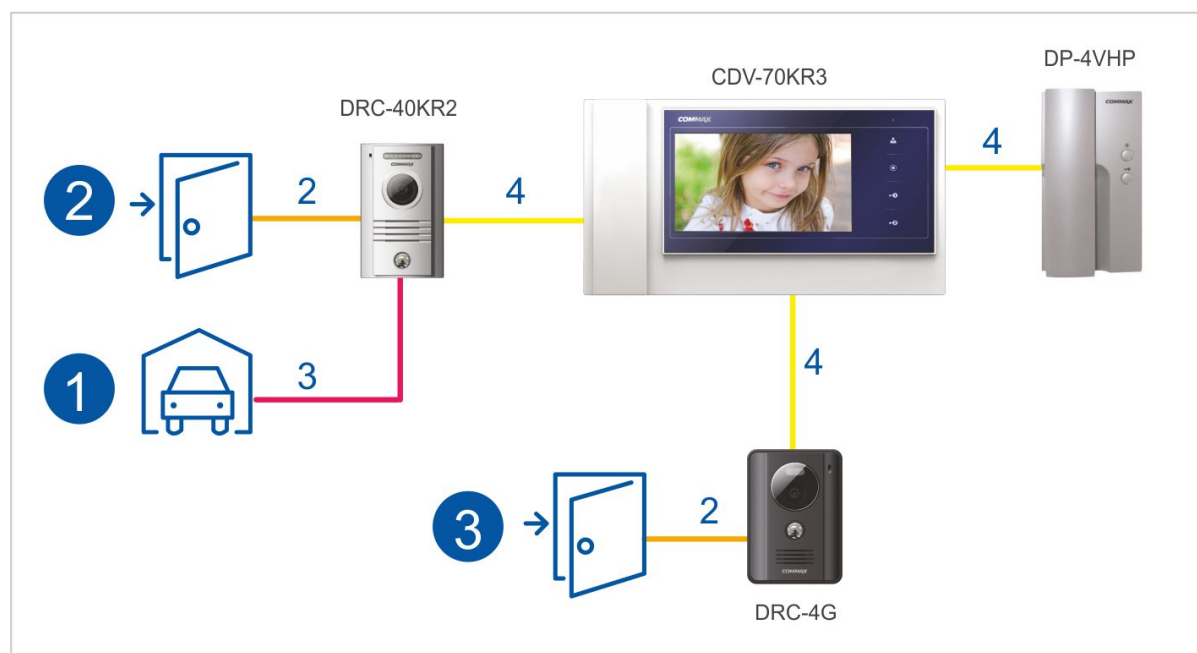

CDV-70KR3 BLUE/DRC-40KR2 WIDEODOMOFON 7" Z DODATKOWYM STEROWANIEM BRAMY

Kod produktu: **CDV-70KR3 BLUE/DRC-40KR2**

OPIS

CDV-70KR3 to nowy model z dodatkowym przyciskiem otwierania bramy. Przeznaczony jest do systemów analogowych COMMAX. Posiada wysokiej jakości cyfrowy ekran 7" z podświetleniem LED dzięki czemu wyświetlany obraz jest kontrastowy i wyraźny. Obsługuje dwa wejścia - kamery jednoabonentowe serii DRC-4xxx lub wieloabonentowe DRC-nAC (zalecany dedykowany model kamery DRC-40KR2 - ze sterowaniem furtki i bramy). Dodatkowe gniazdo interkomowe umożliwia nawiązanie komunikacji wewnętrznej pomiędzy kilkoma odbiornikami wewnątrz lokalu (funkcja interkomu).

Schemat ideowy systemu:

CECHY/FUNKCJE

Monitor CDV-70KR3:

- monitor kolorowy
- wyświetlacz 7" Color TFT-LCD
- podświetlenie wyświetlacza diodami LED
- standard sygnału video PAL, NTSC
- obsługuje dwa wejścia
- sterowanie otwieraniem bramy (poprzez kamerę DRC-40KR2)
- możliwość podłączenia dodatkowego monitora
- współpraca z unifonami DP-4VHP
- paging pomiędzy stacjami (monitor-unifon)
- instalacja czteroprzewodowa + obwód elektroizolacja
- współpracuje z kamerami analogowymi czteroprzewodowymi
- zasilanie 230V

Kamera DRC-40KR2:

- kamera kolorowa
- metalowa, natynkowa
- kąt widzenia w pionie: 55 stopni , w poziomie: 68 stopni
- standard sygnału video PAL
- regulacja kąta widzenia (w pionie: 12 stopni)
- doświetlenie diodami światła białego
- instalacja czteroprzewodowa + obwód elektroizolacja + obwód bramy
- współpracuje z monitorami czteroprzewodowymi (do obsługi dwóch przekazników dedykowane monitory CDV-70KR3, CDV-70AR3)
- wymiary panela 155/96/32 (wys/szer/gł) mm