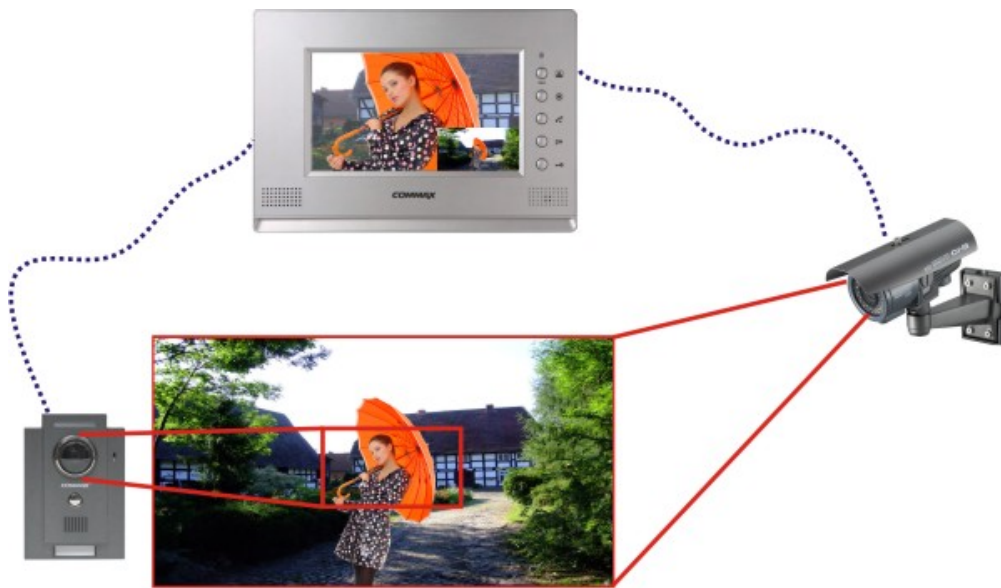

CDV-1020AE MONITOR 10" Z EKRANEM DOTYKOWYM, 230V AC

Kod produktu: **CDV-1020AE**

Monitor kolorowy głośnomówiący z serii "Fine View" z obsługą dwóch wejść, ekran dotykowy LCD 10,2" z doświetleniem LED, nagroda "iF product design award", współpraca z kamerami CCTV - funkcja PIP (obraz w obrazie), menu OSD, wbudowany moduł pamięci 128 obrazów, funkcja interkomu, obsługa sygnału video PAL/NTSC

OPIS

Produkt archiwalny - proponowany model: [CDV-1024MA](#)

Monitor umożliwia połączenie na jednym ekranie obrazu z kamery wejściowej (na panelu zewnętrznym) oraz kamery CCTV (funkcja PIP - obraz w obrazie). Pozwala to na obserwację osoby przed wejściem oraz szerszego pola (np. całej ulicy lub podjazdu przed domem).

Monitor posiada menu OSD (także w języku polskim) za pomocą którego można w prosty sposób ustawić parametry ekranu czy wbudowanego modułu pamięci:

Moduł pamięci umożliwia automatyczny lub ręczny zapis obrazów z kamer. Pozwala to na późniejsze odtworzenie zapisanych zdjęć (np. po dłuższej nieobecności domowników)

CECHY/FUNKCJE

- monitor kolorowy
- wyświetlacz 10,2" Color TFT-LCD 16:9
- panel dotykowy
- menu OSD (także w języku polskim)
- standard sygnału video PAL/NTSC
- obsługuje dwa wejście (dwa panele wejściowe)