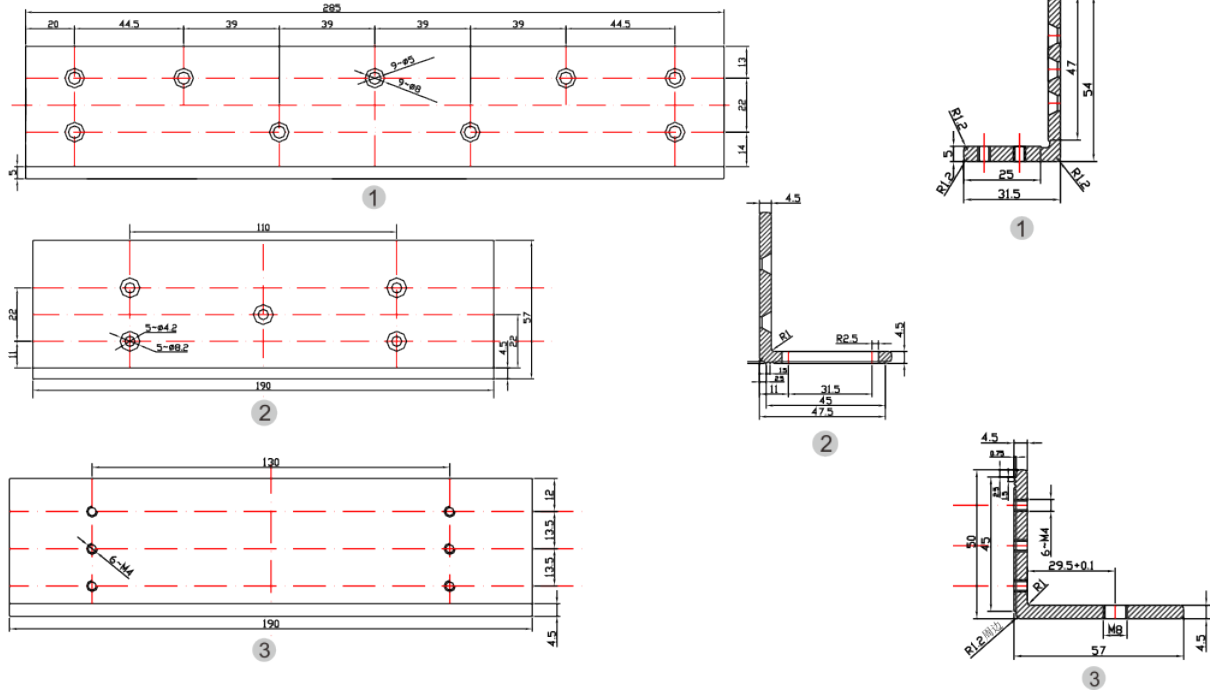

BK-800ZL UCHWYT MONTAŻOWY TYPU "ZL" DO DRZWI OTWIERANYCH DO WEWNĄTRZ

Kod produktu: **BK-800ZL**

do montażu zwory EL-800BSL

OPIS

Uchwyt przeznaczony do montażu zwory na drzwiach otwierających się do wewnątrz.

Wymiary

Montaż